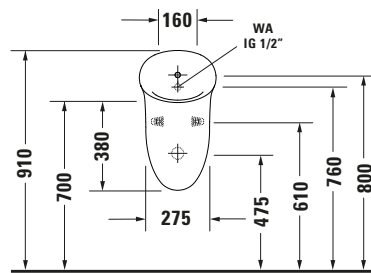

### Basis Angaben

Langbezeichnung	Duravit White Tulip Urinal, Weiß Hochglanz, 340 mm, Position Zulauf: Hinten, Spülrand: spülrandlos, Absauger, Inkl. Befestigungsmaterial – 2817300000
-----------------	---

### Spezifikationen

<b>Ablauf</b>	
Abgang	waagrecht
<b>Farbe</b>	
Farbwert	Weiß
Glanzgrad	Hochglanz
<b>Material</b>	
Material	Keramik
<b>Spülung</b>	
Spülrand	spülrandlos
Spülprinzip	Absauger
Spültechnologie	Rimless
Min. Spülwassermenge	1 l
<b>Wasseranschluss</b>	
Anschlussmaß Wasseranschluss	1/2"
Position Wasseranschluss	Hinten

### Beschreibungstexte

Ausschreibungstext	Duravit White Tulip Urinal Weiß Hochglanz, Designer: Philippe Starck, Spülrand: spülrandlos, Sanitärkeramik, Abgang: waagrecht, Min. Spülwassermenge: 1 l, Wandhängend, Position Wasseranschluss: Hinten, Position Zulauf: Hinten, Weiß, Hochglanz, Verdeckter Abgang, Verdeckter Zulauf, Zielhilfe: ohne, Inkl. Befestigungsmaterial, Inkl. Geruchsverschluss, Inkl. Spüldüse, CE-Kennzeichen-1: EN 13407, EAN Nr.: 4063382018038, Artikelgewicht: 16,5 kg, Abmessungen (Breite / Länge x Tiefe / Breite x Höhe): 320 x 340 x 580 mm, Artikel Nr.: 2817300000
--------------------	--