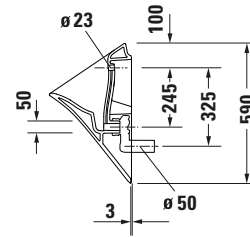

### Basis Angaben

Langbezeichnung	Duravit White Tulip Urinal, Weiß Hochglanz, 340 mm, Position Zulauf: Hinten, Spülrand: spülrandlos, Absauger, Inkl. Befestigungsmaterial – 2817300000
-----------------	---

### Spezifikationen

<b>Ablauf</b>	
Abgang	waagrecht
<b>Farbe</b>	
Farbwert	Weiß
Glanzgrad	Hochglanz
<b>Material</b>	
Material	Keramik
<b>Spülung</b>	
Spülrand	spülrandlos
Spülprinzip	Absauger
Spültechnologie	Rimless
Min. Spülwassermenge	1 l
<b>Wasseranschluss</b>	
Anschlussmaß Wasseranschluss	1/2"
Position Wasseranschluss	Hinten

### Beschreibungstexte

Ausschreibungstext	Duravit White Tulip Urinal Weiß Hochglanz, Designer: Philippe Starck, Spülrand: spülrandlos, Sanitärkeramik, Abgang: waagrecht, Min. Spülwassermenge: 1 l, Wandhängend, Position Wasseranschluss: Hinten, Position Zulauf: Hinten, Weiß, Hochglanz, Verdeckter Abgang, Verdeckter Zulauf, Zielhilfe: ohne, Inkl. Befestigungsmaterial, Inkl. Geruchsverschluss, Inkl. Spüldüse, CE-Kennzeichen-1: EN 13407, EAN Nr.: 4063382018038, Artikelgewicht: 16,5 kg, Abmessungen (Breite / Länge x Tiefe / Breite x Höhe): 320 x 340 x 580 mm, Artikel Nr.: 2817300000
--------------------	--