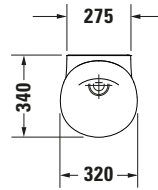

### Basis Angaben

Langbezeichnung	Duravit White Tulip Urinal, Weiß Hochglanz, 340 mm, Position Zulauf: Hinten, Spülrand: spülrandlos, Absauger, Inkl. Befestigungsmaterial – 2817300000
-----------------	---

### Spezifikationen

<b>Ablauf</b>	
Abgang	waagrecht
<b>Farbe</b>	
Farbwert	Weiß
Glanzgrad	Hochglanz
<b>Material</b>	
Material	Keramik
<b>Spülung</b>	
Spülrand	spülrandlos
Spülprinzip	Absauger
Spültechnologie	Rimless
Min. Spülwassermenge	1 l
<b>Wasseranschluss</b>	
Anschlussmaß Wasseranschluss	1/2"
Position Wasseranschluss	Hinten

### Beschreibungstexte

Ausschreibungstext	Duravit White Tulip Urinal Weiß Hochglanz, Designer: Philippe Starck, Spülrand: spülrandlos, Sanitärkeramik, Abgang: waagrecht, Min. Spülwassermenge: 1 l, Wandhängend, Position Wasseranschluss: Hinten, Position Zulauf: Hinten, Weiß, Hochglanz, Verdeckter Abgang, Verdeckter Zulauf, Zielhilfe: ohne, Inkl. Befestigungsmaterial, Inkl. Geruchsverschluss, Inkl. Spüldüse, CE-Kennzeichen-1: EN 13407, EAN Nr.: 4063382018038, Artikelgewicht: 16,5 kg, Abmessungen (Breite / Länge x Tiefe / Breite x Höhe): 320 x 340 x 580 mm, Artikel Nr.: 2817300000
--------------------	--