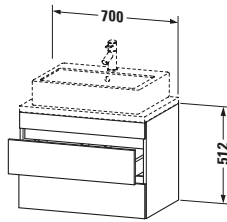

Konsolenwaschtischunterbau wandhängend

Basis Angaben	
Langbezeichnung	Duravit DuraStyle Konsolenwaschtischunterbau wandhängend, Basalt Matt, Rechteckig, Anzahl Schubkästen: 2 – DS530604343

Spezifikationen	
Anzahl Schubkästen	2
Für Anzahl Waschtische	1
Compact	✓
Montagegrad	Montiert

Waschplatz	
Position Becken	Mitte

Montage	
Montageart	Konsolenmontage / Wandhängend / Wandmontage

Farbe	
Farbwert	Basalt
Glanzgrad	Matt

Front	
Farbwert Front	Basalt
Glanzgrad Front	Matt

Korpus	
Glanzgrad Korpus	Matt
Material Korpus	Hochverdichtete Dreischicht-Holzspanplatte
Oberfläche Korpus	Dekor

Griff	
Ausführung Griff	Grifflos

Features	
Inneneinteilung	Optional
Selbsteinzug mit Dämpfung	✓
Siphonausschnitt	✓
Schürze	✓

Lieferumfang	
Montage	
Inkl. Befestigungsmaterial	✓
Technische Dokumentation	
Inkl. Montageanleitung	digital und gedruckt

Logistik	
Artikelgewicht	21,3 kg
Verkaufsverpackung	
Art Verkaufsverpackung	Karton
Menge / Verkaufsverpackung	1 Stk.
Ab Werk verpackt	✓
Breite Verkaufsverpackung inkl. Artikel	630 mm
Höhe Verkaufsverpackung inkl. Artikel	860 mm
Tiefe Verkaufsverpackung inkl. Artikel	565 mm
Gewicht Verkaufsverpackung inkl. Artikel	25,5 kg
Anzahl Packstücke	1

Vermaßung	
Breite / Länge	700 mm
Höhe	512 mm
Tiefe / Breite	478 mm
Min. Wandabstand	20 mm

Passende Produkte	
Passende Artikel	
	Raumsparsiphon # 005076 Universal
	Inneneinteilung # UV9846 Universal

Notwendige Artikel	
	Konsole # DS101C DuraStyle
	Konsole # DS105C DuraStyle
	Konsole # DS100C DuraStyle
	Konsole # DS104C DuraStyle

Weitere Informationen finden Sie hier

<https://pro.duravit.de/p/DS530604343>