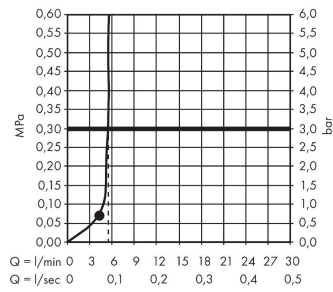

AXOR ShowerSphere
Kopfbrause 250/160 1jet EcoSmart+ mit Brausearm
Oberfläche: **Polished Red Gold** Artikelnummer: **39770300**

Durchflussdiagramm