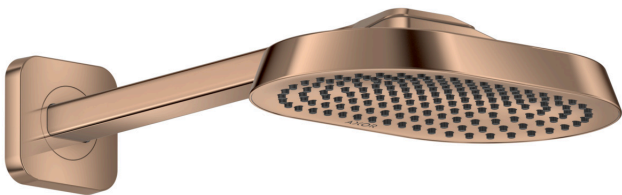

**AXOR ShowerSphere**  
**Kopfbrause 250/160 1jet EcoSmart+ mit Brausearm**  
 Oberfläche: **Polished Red Gold** Artikelnummer: **39770300**

## Beschreibung

### Merkmale

- besteht aus: Kopfbrause, Brausearm
- Brausekopfgröße: 250 x 160 mm
- Strahlart: Rain
- FlexPower: Düsen passen sich Wasserdruck automatisch an durch öffnen und schließen
- QuickClean+: Kalkablagerung vermeiden durch die Elastizität der Düsen
- Durchflussregler: 6 l/min (mit möglichen Toleranzen -20 %)
- Durchflussmenge Rain Strahl bei 3 bar: 5,7 l/min
- Funktion ab: 4,5 l/min
- maximale Durchflussmenge bei 3 bar: 6 l/min
- Mindestfließdruck: 0,7 bar
- Ausladung: 363 mm
- Material Strahlscheibe: Metall
- Kopfbrause zur Reinigung abnehmbar
- Metallbrausearm
- Montage: Wand
- Anschlussgewinde: G 1/2
- Anschlussgröße: DN15
- für Durchlauferhitzer geeignet
- EU-Taxonomie: max. 6 l/min - wesentlicher Beitrag (SC) möglich
- P-IX 10356/IZ

## Maßzeichnung

**AXOR ShowerSphere**  
**Kopfbrause 250/160 1jet EcoSmart+ mit Brausearm**  
 Oberfläche: **Polished Red Gold** Artikelnummer: **39770300**

Durchflussdiagramm

**AXOR ShowerSphere**  
**Kopfbrause 250/160 1jet EcoSmart+ mit Brausearm**  
 Oberfläche: **Polished Red Gold** Artikelnummer: **39770300**