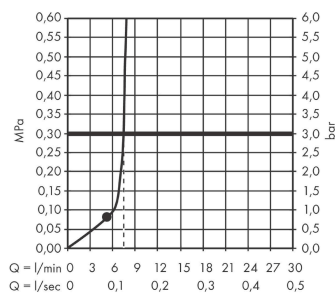

AXOR ShowerSolutions
Kopfbrause 220 1jet EcoSmart
 Oberfläche: **Brushed Bronze** Artikelnummer: **35383140**

Beschreibung

Merkmale

- Brausekopfgrösse: 220 mm
- Strahlart: Rain
- Durchflussmenge Rain (bei 3 bar): 7,4 l/min
- Funktion ab: 5,6 l/min
- Maximale Durchflussmenge bei 3 bar: 7,4 l/min
- Mindestfliessdruck: 0,8 bar
- Kugelgelenk: Kopfbrause im Winkel verstellbar
- Material Strahlscheibe: Metall
- Kopfbrause zur Reinigung abnehmbar
- Montage: Decke oder Wand
- Anschlussgewinde: G 1/2
- Geräuschgruppe: II
- Durchflussklasse: Z
- P-IX 38289/IIZ

Artikeldetails

TEAM-Nr. 758377.186
 Preis exkl. MwSt. 809.00 CHF

Technologie

Zertifikate / Nachhaltigkeit

Produktabbildung

Maßzeichnung

Durchflussdiagramm

AXOR ShowerSolutions
 Kopfbrause 220 1jet EcoSmart
 Oberfläche: **Brushed Bronze** Artikelnummer: 35383140