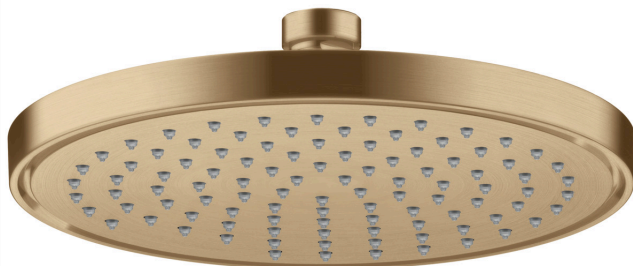

AXOR ShowerSolutions
Kopfbrause 220 1jet EcoSmart
 Oberfläche: **Brushed Bronze** Artikelnummer: **35383140**

Beschreibung

Merkmale

- Brausekopfgrösse: 220 mm
- Strahlart: Rain
- Durchflussmenge Rain (bei 3 bar): 7,4 l/min
- Funktion ab: 5,6 l/min
- Maximale Durchflussmenge bei 3 bar: 7,4 l/min
- Mindestfliessdruck: 0,8 bar
- Kugelgelenk: Kopfbrause im Winkel verstellbar
- Material Strahlscheibe: Metall
- Kopfbrause zur Reinigung abnehmbar
- Montage: Decke oder Wand
- Anschlussgewinde: G 1/2
- Geräuschgruppe: II
- Durchflussklasse: Z
- P-IX 38289/IIZ

Artikeldetails

TEAM-Nr. 758377.186
 Preis exkl. MwSt. 809.00 CHF

Technologie

Zertifikate / Nachhaltigkeit

Produktabbildung

Maßzeichnung

Durchflussdiagramm

AXOR ShowerSolutions
 Kopfbrause 220 1jet EcoSmart
 Oberfläche: **Brushed Bronze** Artikelnummer: 35383140

Explosionszeichnung

Baujahr: >09/22

AXOR ShowerSolutions
Kopfbrause 220 1jet EcoSmart
 Oberfläche: **Brushed Bronze** Artikelnummer: **35383140**

Ersatzteilliste

Baujahr: >09/22

Pos.	Beschreibung	Artikelnummer	Preis	VE
1	Siebichtung	94246000	3.25 CHF	1
2	Sicherungsring	98942140	28.20 CHF	1
3	Durchflussbegrenzer (9 l/min)	95659000	8.65 CHF	1