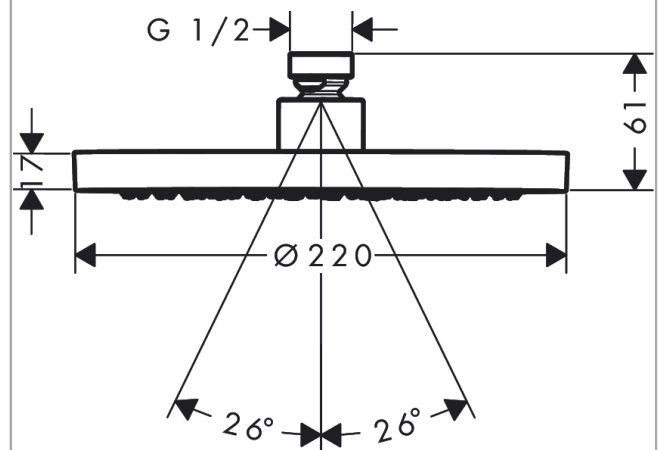

AXOR ShowerSolutions
Kopfbrause 220 1jet EcoSmart
 Oberfläche: **Brushed Bronze** Artikelnummer: **35383140**

Beschreibung

Merkmale

- Brausekopfgrösse: 220 mm
- Strahlart: Rain
- Durchflussmenge Rain (bei 3 bar): 7,4 l/min
- Funktion ab: 5,6 l/min
- Maximale Durchflussmenge bei 3 bar: 7,4 l/min
- Mindestfliessdruck: 0,8 bar
- Kugelgelenk: Kopfbrause im Winkel verstellbar
- Material Strahlscheibe: Metall
- Kopfbrause zur Reinigung abnehmbar
- Montage: Decke oder Wand
- Anschlussgewinde: G 1/2
- Geräuschgruppe: II
- Durchflussklasse: Z
- P-IX 38289/IIZ

Artikeldetails

TEAM-Nr. 758377.186
 Preis exkl. MwSt. 809.00 CHF

Technologie

Zertifikate / Nachhaltigkeit

Produktabbildung

Maßzeichnung

Durchflussdiagramm

AXOR ShowerSolutions
 Kopfbrause 220 1jet EcoSmart
 Oberfläche: **Brushed Bronze** Artikelnummer: 35383140

Explosionszeichnung

Baujahr: >09/22

AXOR ShowerSolutions
Kopfbrause 220 1jet EcoSmart
 Oberfläche: **Brushed Bronze** Artikelnummer: **35383140**

Ersatzteilliste

Baujahr: >09/22

Pos.	Beschreibung	Artikelnummer	Preis	VE
1	Siebichtung	94246000	3.25 CHF	1
2	Sicherungsring	98942140	28.20 CHF	1
3	Durchflussbegrenzer (9 l/min)	95659000	8.65 CHF	1