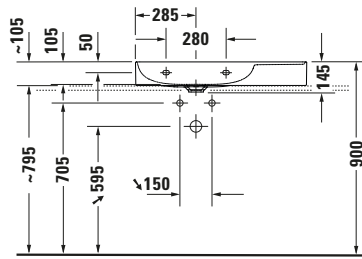

Waschtisch

Basis Angaben

Langbezeichnung	Duravit DuraSquare Waschtisch 800 mm Weiß Hochglanz, Hahnlochbank, Anzahl Hahnlöcher pro Waschplatz: 0, Geschliffen – 23488000791
-----------------	---

Spezifikationen
Farbe

Waschtisch

Geschliffen	✓
Von unten glasiert	✓

Waschplatz

Hahnlochbank	✓
--------------	---

Logistik

Artikelgewicht	19,2 kg
----------------	---------

Passende Produkte
Passende Artikel

	Designsiphon # 005036 Universal
--	---------------------------------

Beschreibungstexte

Ausschreibungstext	Duravit DuraSquare Waschtisch Weiß Hochglanz 800 mm, Designer: Duravit, DuraCeram®, Aufsatz, Ohne Überlauf, Position Ablauf: Mitte, Geschliffen, Von unten glasiert, Ablagefläche: Rechts, Anzahl Becken: 1, Beckenform: Rechteckig, Position Becken: Links, Position Hahnloch: Ohne, Weiß Hochglanz, Geeignet für Möbel, Hahnlochbank, Inkl. Keramische Ventilabdeckhaube, Inkl. Schaftventil, CE-Kennzeichen-1: EN 14688, EAN Nr.: 4053424611600, Artikelgewicht: 19,2 kg, Abmessungen (Breite / Länge x Tiefe / Breite x Höhe): 800 x 470 x 145 mm, WonderGliss, Artikel Nr.: 23488000791
--------------------	--