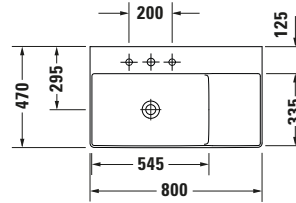

Waschtisch

Basis Angaben

Langbezeichnung	Duravit DuraSquare Waschtisch 800 mm Weiß Hochglanz, Hahnlochbank, Anzahl Hahnlöcher pro Waschplatz: 0, Geschliffen – 23488000791
-----------------	---

Spezifikationen
Farbe

Waschtisch

Geschliffen	✓
Von unten glasiert	✓

Waschplatz

Hahnlochbank	✓
--------------	---

Logistik

Artikelgewicht	19,2 kg
----------------	---------

Passende Produkte
Passende Artikel

	Designsiphon # 005036 Universal
--	---------------------------------

Beschreibungstexte

Ausschreibungstext	Duravit DuraSquare Waschtisch Weiß Hochglanz 800 mm, Designer: Duravit, DuraCeram®, Aufsatz, Ohne Überlauf, Position Ablauf: Mitte, Geschliffen, Von unten glasiert, Ablagefläche: Rechts, Anzahl Becken: 1, Beckenform: Rechteckig, Position Becken: Links, Position Hahnloch: Ohne, Weiß Hochglanz, Geeignet für Möbel, Hahnlochbank, Inkl. Keramische Ventilabdeckhaube, Inkl. Schaftventil, CE-Kennzeichen-1: EN 14688, EAN Nr.: 4053424611600, Artikelgewicht: 19,2 kg, Abmessungen (Breite / Länge x Tiefe / Breite x Höhe): 800 x 470 x 145 mm, WonderGliss, Artikel Nr.: 23488000791
--------------------	--