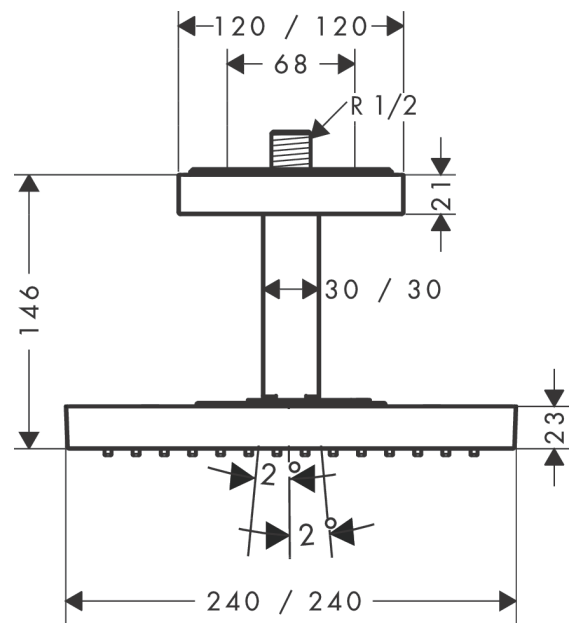

AXOR ShowerSolutions

Kopfbrause 240/240 1jet mit Deckenanschluss

Oberfläche: Polished Gold Optic Artikelnummer: 10929990

Beschreibung

Merkmale

- besteht aus: Kopfbrause, Deckenanschluss
- Brausekopfgrösse: 240 x 240 mm
- Strahlart: RainAir
- Durchflussmenge RainAir (bei 3 Bar): 12 l/min
- Maximale Durchflussmenge bei 3 bar: 12 l/min
- Durchflussmenge erweiterbar auf 25 l/min
- Mindestfliessdruck: 2 bar
- Material Strahlscheibe: Metall
- Metalldeckenanschluss
- Deckenanschlusslänge: 102 mm
- Strahlscheibe zur Reinigung abnehmbar
- Montage: Deckenmontage
- Anschlussgewinde: G 1/2

Artikeldetails

TEAM-Nr. 758450.766
Preis exkl. MwSt. 2204.00 CHF

Technologie

Zertifikate / Nachhaltigkeit

Produktabbildung

Maßzeichnung

AXOR ShowerSolutions

Kopfbrause 240/240 1jet mit Deckenanschluss

Oberfläche: **Polished Gold Optic** Artikelnummer: **10929990**

Durchflussdiagramm

Die Verbrauchswerte wurden praxisnah mit den dazugehörigen Armaturen (Thermostat/Mischer/Unterputzventil) gemessen.

AXOR ShowerSolutions
Kopfbrause 240/240 1jet mit Deckenanschluss
 Oberfläche: Polished Gold Optic Artikelnummer: 10929990

Explosionszeichnung

Baujahr: >11/16

AXOR ShowerSolutions
Kopfbrause 240/240 1jet mit Deckenanschluss
 Oberfläche: **Polished Gold Optic** Artikelnummer: **10929990**

Ersatzteilliste

Baujahr: >11/16

Pos.	Beschreibung	Artikelnummer	Preis	VE
1	Brausearm	95887990	617.80 CHF	1
2	O-Ring 11x2	98127000	3.25 CHF	1
3	O-Ring 14x2	98129000	3.25 CHF	1
4	Rosette	95888990	193.00 CHF	1
5	O-Ring 36x2	98156000	3.25 CHF	1
6	Strahlscheibe kpl.	95889990	831.80 CHF	1
7	Luftdüse	95802000	72.55 CHF	1
8	Dekorplatte	95890990	617.80 CHF	1
9	Sieb	97735000	3.25 CHF	1
10	O-Ring 130x2,5	98408000	-	1