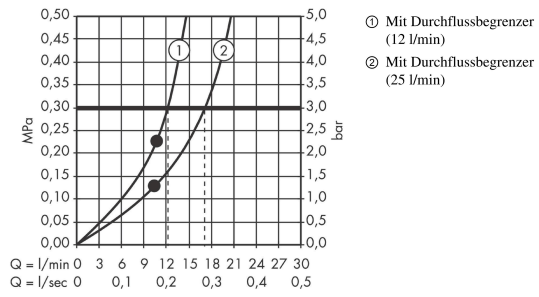

AXOR ShowerSolutions

Kopfbrause 240/240 1jet mit Deckenanschluss

Oberfläche: Polished Gold Optic Artikelnummer: 10929990

Beschreibung

Merkmale

- besteht aus: Kopfbrause, Deckenanschluss
- Brausekopfgrösse: 240 x 240 mm
- Strahlart: RainAir
- Durchflussmenge RainAir (bei 3 Bar): 12 l/min
- Maximale Durchflussmenge bei 3 bar: 12 l/min
- Durchflussmenge erweiterbar auf 25 l/min
- Mindestfliessdruck: 2 bar
- Material Strahlscheibe: Metall
- Metalldeckenanschluss
- Deckenanschlusslänge: 102 mm
- Strahlscheibe zur Reinigung abnehmbar
- Montage: Deckenmontage
- Anschlussgewinde: G 1/2

Artikeldetails

TEAM-Nr. 758450.766
Preis exkl. MwSt. 2204.00 CHF

Technologie

Zertifikate / Nachhaltigkeit

Produktabbildung

Maßzeichnung

AXOR ShowerSolutions

Kopfbrause 240/240 1jet mit Deckenanschluss

Oberfläche: **Polished Gold Optic** Artikelnummer: **10929990**

Durchflussdiagramm

Die Verbrauchswerte wurden praxisnah mit den dazugehörigen Armaturen (Thermostat/Mischer/Unterputzventil) gemessen.

AXOR ShowerSolutions
Kopfbrause 240/240 1jet mit Deckenanschluss
 Oberfläche: Polished Gold Optic Artikelnummer: 10929990