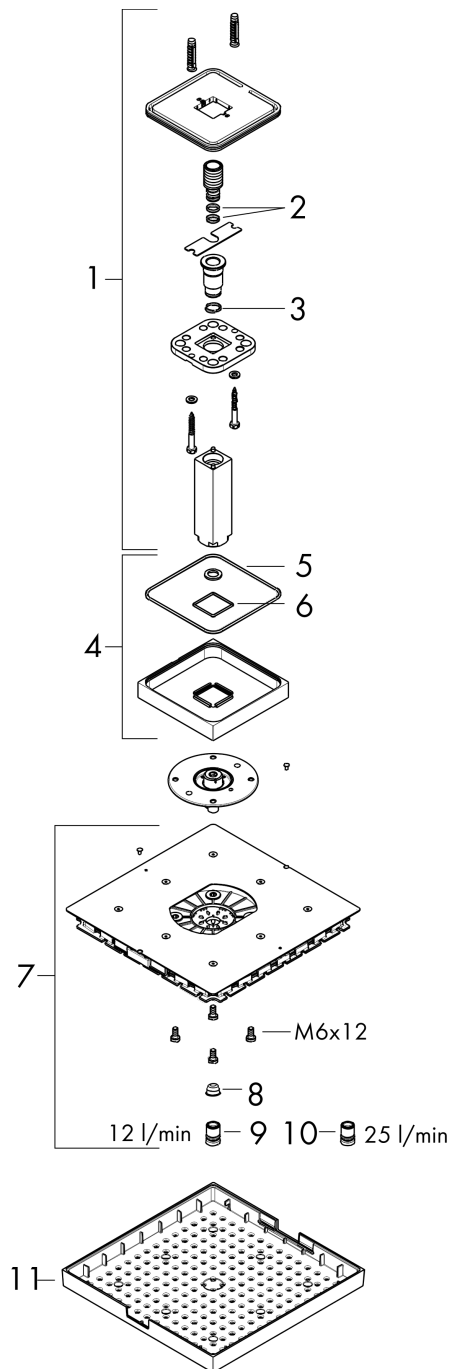

AXOR ShowerSolutions

Kopfbrause 240/240 1jet mit Deckenanschluss

Oberfläche: Polished Gold Optic Artikelnummer: 10929990

Beschreibung

Merkmale

- besteht aus: Kopfbrause, Deckenanschluss
- Brausekopfgrösse: 240 x 240 mm
- Strahlart: RainAir
- Durchflussmenge RainAir (bei 3 Bar): 12 l/min
- Maximale Durchflussmenge bei 3 bar: 12 l/min
- Durchflussmenge erweiterbar auf 25 l/min
- Mindestfliessdruck: 2 bar
- Material Strahlscheibe: Metall
- Metalldeckenanschluss
- Deckenanschlusslänge: 102 mm
- Strahlscheibe zur Reinigung abnehmbar
- Montage: Deckenmontage
- Anschlussgewinde: G 1/2

Artikeldetails

TEAM-Nr. 758450.766
Preis exkl. MwSt. 2204.00 CHF

Technologie

Zertifikate / Nachhaltigkeit

Produktabbildung

Maßzeichnung

AXOR ShowerSolutions

Kopfbrause 240/240 1jet mit Deckenanschluss

Oberfläche: **Polished Gold Optic** Artikelnummer: **10929990**

Durchflussdiagramm

Die Verbrauchswerte wurden praxisnah mit den dazugehörigen Armaturen (Thermostat/Mischer/Unterputzventil) gemessen.

AXOR ShowerSolutions
Kopfbrause 240/240 1jet mit Deckenanschluss
 Oberfläche: Polished Gold Optic Artikelnummer: 10929990

Explosionszeichnung

Baujahr: >11/16

AXOR ShowerSolutions
Kopfbrause 240/240 1jet mit Deckenanschluss
 Oberfläche: **Polished Gold Optic** Artikelnummer: **10929990**

Ersatzteilliste

Baujahr: >11/16

Pos.	Beschreibung	Artikelnummer	Preis	VE
1	Brausearm	95887990	617.80 CHF	1
2	O-Ring 11x2	98127000	3.25 CHF	1
3	O-Ring 14x2	98129000	3.25 CHF	1
4	Rosette	95888990	193.00 CHF	1
5	O-Ring 36x2	98156000	3.25 CHF	1
6	Strahlscheibe kpl.	95889990	831.80 CHF	1
7	Luftdüse	95802000	72.55 CHF	1
8	Dekorplatte	95890990	617.80 CHF	1
9	Sieb	97735000	3.25 CHF	1
10	O-Ring 130x2,5	98408000	-	1