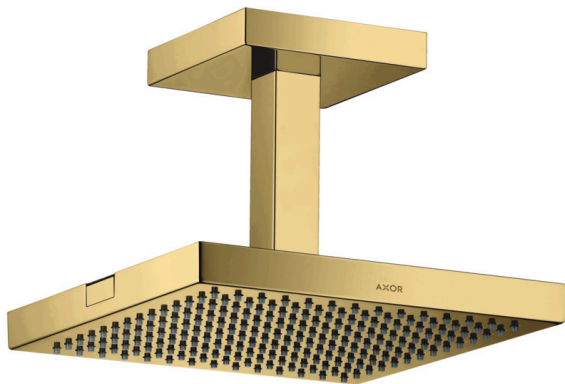

AXOR ShowerSolutions

Kopfbrause 240/240 1jet mit Deckenanschluss

Oberfläche: Polished Gold Optic Artikelnummer: 10929990

Beschreibung

Merkmale

- besteht aus: Kopfbrause, Deckenanschluss
- Brausekopfgrösse: 240 x 240 mm
- Strahlart: RainAir
- Durchflussmenge RainAir (bei 3 Bar): 12 l/min
- Maximale Durchflussmenge bei 3 bar: 12 l/min
- Durchflussmenge erweiterbar auf 25 l/min
- Mindestfliessdruck: 2 bar
- Material Strahlscheibe: Metall
- Metalldeckenanschluss
- Deckenanschlusslänge: 102 mm
- Strahlscheibe zur Reinigung abnehmbar
- Montage: Deckenmontage
- Anschlussgewinde: G 1/2

Artikeldetails

TEAM-Nr. 758450.766
Preis exkl. MwSt. 2204.00 CHF

Technologie

Zertifikate / Nachhaltigkeit

Produktabbildung

Maßzeichnung

AXOR ShowerSolutions

Kopfbrause 240/240 1jet mit Deckenanschluss

Oberfläche: **Polished Gold Optic** Artikelnummer: **10929990**

Durchflussdiagramm

Die Verbrauchswerte wurden praxisnah mit den dazugehörigen Armaturen (Thermostat/Mischer/Unterputzventil) gemessen.

AXOR ShowerSolutions
Kopfbrause 240/240 1jet mit Deckenanschluss
 Oberfläche: Polished Gold Optic Artikelnummer: 10929990

Explosionszeichnung

Baujahr: >11/16

AXOR ShowerSolutions
Kopfbrause 240/240 1jet mit Deckenanschluss
 Oberfläche: **Polished Gold Optic** Artikelnummer: **10929990**

Ersatzteilliste

Baujahr: >11/16

Pos.	Beschreibung	Artikelnummer	Preis	VE
1	Brausearm	95887990	617.80 CHF	1
2	O-Ring 11x2	98127000	3.25 CHF	1
3	O-Ring 14x2	98129000	3.25 CHF	1
4	Rosette	95888990	193.00 CHF	1
5	O-Ring 36x2	98156000	3.25 CHF	1
6	Strahlscheibe kpl.	95889990	831.80 CHF	1
7	Luftdüse	95802000	72.55 CHF	1
8	Dekorplatte	95890990	617.80 CHF	1
9	Sieb	97735000	3.25 CHF	1
10	O-Ring 130x2,5	98408000	-	1