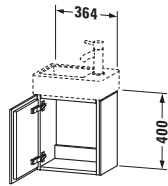

## Waschtischunterbau wandhängend

Basis Angaben	
Langbezeichnung	Duravit L-Cube Waschtischunterbau wandhängend, Eiche dunkel gebürstet Matt, Rechteckig, Anzahl Türen: 1 – LC6293L7272

Spezifikationen	
<b>Tür</b>	
Anzahl Türen	1
Türanschlag	Links
Für Anzahl Waschtische	1
Montagegrad	Montiert
<b>Waschplatz</b>	
Position Becken	Mitte
<b>Montage</b>	
Montageart	Montage unter Waschtisch / Wandhängend / Wandmontage
<b>Farbe</b>	
Farbwert	Eiche dunkel gebürstet
Glanzgrad	Matt
<b>Front</b>	
Farbwert Front	Eiche dunkel gebürstet
Glanzgrad Front	Matt
<b>Korpus</b>	
Glanzgrad Korpus	Matt
Material Korpus	Hochverdichtete Dreischicht-Holzspanplatte
Oberfläche Korpus	Echtholz furnier
<b>Griff</b>	
Ausführung Griff	Grifflos

Vermaßung	
Breite / Länge	364 mm
Höhe	400 mm
Tiefe / Breite	241 mm
Min. Wandabstand	50 mm

Passende Produkte	
<b>Passende Artikel</b>	
	Raumsparsiphon # 005076 Universal
	Handwaschbecken # 072438 Vero Air
<b>Notwendige Artikel</b>	
	Handwaschbecken # 072438 Vero Air