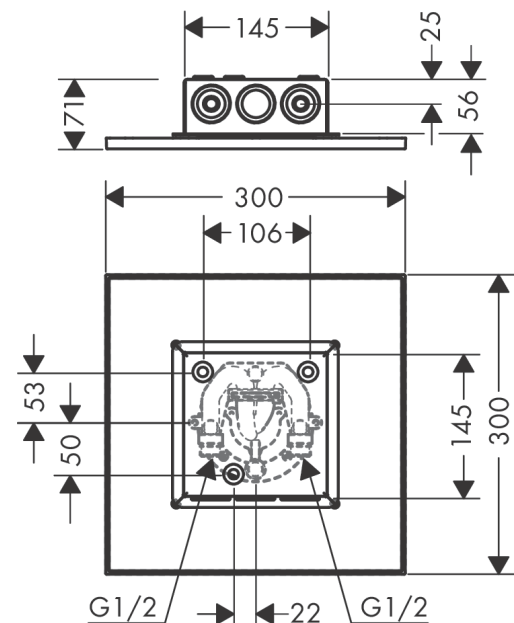

AXOR ShowerSolutions

Kopfbrause 300/300 2jet Decke - Aufputz

Oberfläche: **Brushed Red Gold** Artikelnummer: **35321310**

Beschreibung

Merkmale

- Brausekopfgrösse: 300 x 300 mm
- Strahlart: PowderRain, Intense PowderRain
- Durchflussmenge PowderRain (bei 3 bar): 17 l/min
- Durchflussmenge Intense PowderRain (bei 3 bar): 15 l/min
- Maximale Durchflussmenge bei 3 bar: 17 l/min
- Mindestfliessdruck: 1,5 bar
- dynamische Strahldüsen fahren im Betrieb aus
- Material Strahlscheibe: Metall
- Strahlarten einzeln oder kombiniert ansteuerbar
- Kopfbrause zur Reinigung abnehmbar
- Montage: Decke - UP Installation
- Anschlussart: Grundkörper

Produktabbildung

Maßzeichnung

AXOR ShowerSolutions
Kopfbrause 300/300 2jet Decke - Aufputz
 Oberfläche: **Brushed Red Gold** Artikelnummer: **35321310**

Durchflussdiagramm

Die Verbrauchswerte wurden praxisnah mit den dazugehörigen Armaturen (Thermostat/Mischer/Unterputzventil) gemessen.