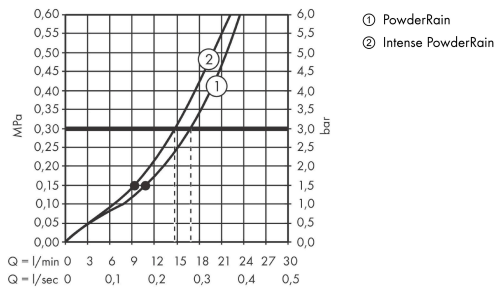

AXOR ShowerSolutions

Kopfbrause 300/300 2jet Decke - Aufputz

Oberfläche: **Brushed Red Gold** Artikelnummer: **35321310**

Beschreibung

Merkmale

- Brausekopfgrösse: 300 x 300 mm
- Strahlart: PowderRain, Intense PowderRain
- Durchflussmenge PowderRain (bei 3 bar): 17 l/min
- Durchflussmenge Intense PowderRain (bei 3 bar): 15 l/min
- Maximale Durchflussmenge bei 3 bar: 17 l/min
- Mindestfliessdruck: 1,5 bar
- dynamische Strahldüsen fahren im Betrieb aus
- Material Strahlscheibe: Metall
- Strahlarten einzeln oder kombiniert ansteuerbar
- Kopfbrause zur Reinigung abnehmbar
- Montage: Decke - UP Installation
- Anschlussart: Grundkörper

Produktabbildung

Maßzeichnung

AXOR ShowerSolutions
Kopfbrause 300/300 2jet Decke - Aufputz
 Oberfläche: **Brushed Red Gold** Artikelnummer: **35321310**

Durchflussdiagramm

Die Verbrauchswerte wurden praxisnah mit den dazugehörigen Armaturen (Thermostat/Mischer/Unterputzventil) gemessen.