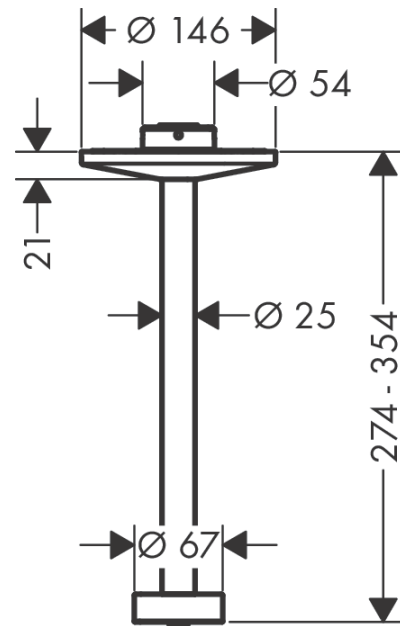

## AXOR One

Deckenanschluss 300 mm für Kopfbrause 280 2jet

Oberfläche: **Brushed Red Gold** Artikelnummer: **48496310**

#### Merkmale

- Länge: 300 mm
- Installationsart: auf einen Grundkörper
- Material: Metall
- Anschlussart: G ½

### Maßzeichnung

**AXOR One**  
**Deckenanschluss 300 mm für Kopfbrause 280 2jet**  
 Oberfläche: **Brushed Red Gold** Artikelnummer: **48496310**

Explosionszeichnung

Baujahr: >04/21

**AXOR One**  
**Deckenanschluss 300 mm für Kopfbrause 280 2jet**  
 Oberfläche: **Brushed Red Gold** Artikelnummer: **48496310**