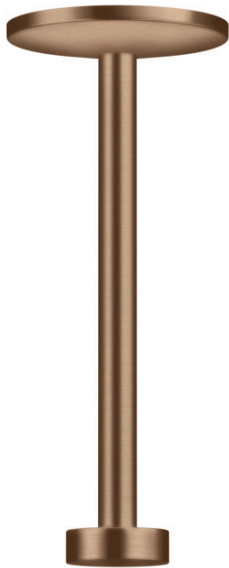

## AXOR One

Deckenanschluss 300 mm für Kopfbrause 280 2jet

Oberfläche: **Brushed Red Gold** Artikelnummer: **48496310**

### Beschreibung

#### Merkmale

- Länge: 300 mm
- Installationsart: auf einen Grundkörper
- Material: Metall
- Anschlussart: G ½

### Maßzeichnung

**AXOR One**  
**Deckenanschluss 300 mm für Kopfbrause 280 2jet**  
 Oberfläche: **Brushed Red Gold** Artikelnummer: **48496310**

Explosionszeichnung

Baujahr: >04/21

**AXOR One**  
**Deckenanschluss 300 mm für Kopfbrause 280 2jet**  
 Oberfläche: **Brushed Red Gold** Artikelnummer: **48496310**