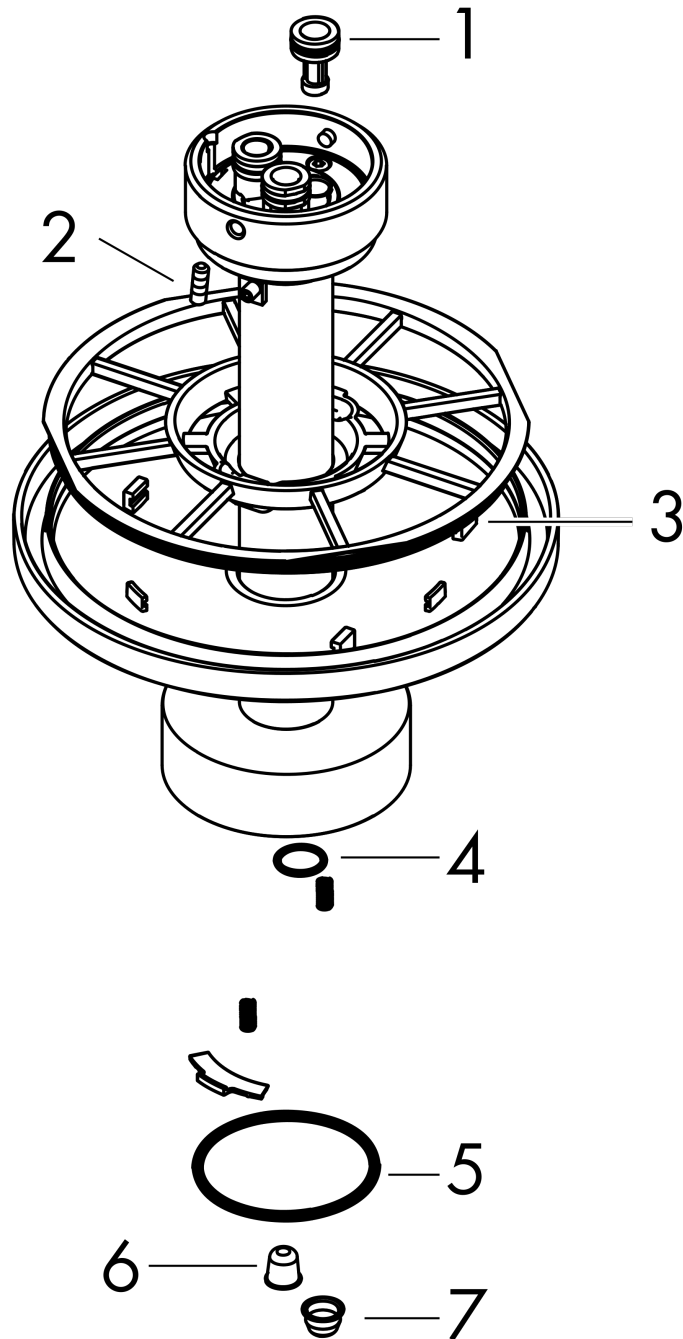

## AXOR One

Deckenanschluss 300 mm für Kopfbrause 280 2jet

Oberfläche: **Brushed Red Gold** Artikelnummer: **48496310**

#### Merkmale

- Länge: 300 mm
- Installationsart: auf einen Grundkörper
- Material: Metall
- Anschlussart: G ½

### Maßzeichnung

**AXOR One**  
**Deckenanschluss 300 mm für Kopfbrause 280 2jet**  
 Oberfläche: **Brushed Red Gold** Artikelnummer: **48496310**

Explosionszeichnung

Baujahr: >04/21

**AXOR One**  
**Deckenanschluss 300 mm für Kopfbrause 280 2jet**  
 Oberfläche: **Brushed Red Gold** Artikelnummer: **48496310**

**Ersatzteilliste**

Baujahr: >04/21

| Pos. | Beschreibung   | Artikelnummer | Preis      | VE |
|------|----------------|---------------|------------|----|
| 1    | Brausearm      | 93975310      | 618.35 CHF | 1  |
| 2    | O-Ring 9x2     | 98119000      | 3.25 CHF   | 1  |
| 3    | null           | 93841000      | 8.65 CHF   | 1  |
| 4    | O-Ring 120x2,5 | 93399000      | 5.40 CHF   | 1  |
| 5    | O-Ring 11x1,5  | 98385000      | 3.25 CHF   | 1  |
| 6    | O-Ring 45x2,5  | 98432000      | 3.25 CHF   | 1  |
| 7    | Sieb           | 93967000      | 3.25 CHF   | 1  |
| 8    | Sieb           | 97735000      | 3.25 CHF   | 1  |