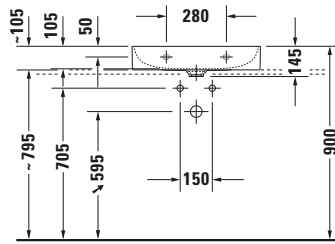

Waschtisch

Basis Angaben	
Langbezeichnung	Duravit DuraSquare Waschtisch 600 mm Weiß Hochglanz, Hahnlochbank, Anzahl Hahnlöcher pro Waschplatz: 1, Geschliffen – 23536000711

Spezifikationen	
Farbe	
Farbwert	Weiß
Innenfarbe	Weiß
Aussenfarbe	Weiß
Glanzgrad	Hochglanz
Glanzgrad Innen	Hochglanz
Glanzgrad Außen	Hochglanz
Waschplatz	
Anzahl Hahnlöcher pro Waschplatz	1
Material	
Material	Keramik

Features	
Oberflächenveredelung	
WonderGliss	✓
Waschtisch	
Geschliffen	✓
Waschplatz	
Hahnlochbank	✓

Logistik	
Artikelgewicht	15,1 kg

Passende Produkte	
Passende Artikel	
	Schaftventil # 005075 Universal
	Designsiphon # 0050361000 Universal
	Designsiphon # 0050364600 Universal
	Designsiphon # 005036 Universal

Beschreibungstexte	
Ausschreibungstext	Duravit DuraSquare Waschtisch Weiß Hochglanz 600 mm, Designer: Duravit, DuraCeram®, Aufsatz, Ohne Überlauf, Position Ablauf: Mitte, Geschliffen, Anzahl Becken: 1, Beckenform: Rechteckig, Position Becken: Mitte, Position Hahnloch: Mitte, Weiß Hochglanz, Geeignet für Möbel, Geeignet für Fußgestell, Hahnlochbank, Inkl. Keramische Ventilabdeckhaube, Inkl. Schaftventil, CE-Kennzeichen-1: EN 14688, EAN Nr.: 4053424151144, Artikelgewicht: 15,1 kg, Beckenbreite: 585 mm, Beckentiefe: 335 mm, Abmessungen (Breite / Länge x Tiefe / Breite x Höhe): 600 x 470 x 145 mm, WonderGliss, Artikel Nr.: 23536000711