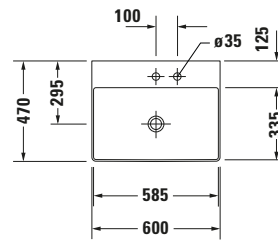

Waschtisch

Basis Angaben	
Langbezeichnung	Duravit DuraSquare Waschtisch 600 mm Weiß Hochglanz, Hahnlochbank, Anzahl Hahnlöcher pro Waschplatz: 1, Geschliffen – 23536000711

Spezifikationen	
Farbe	
Farbwert	Weiß
Innenfarbe	Weiß
Aussenfarbe	Weiß
Glanzgrad	Hochglanz
Glanzgrad Innen	Hochglanz
Glanzgrad Außen	Hochglanz
Waschplatz	
Anzahl Hahnlöcher pro Waschplatz	1
Material	
Material	Keramik

Features	
Oberflächenveredelung	
WonderGliss	✓
Waschtisch	
Geschliffen	✓
Waschplatz	
Hahnlochbank	✓

Logistik	
Artikelgewicht	15,1 kg

Passende Produkte	
Passende Artikel	
	Schaftventil # 005075 Universal
	Designsiphon # 0050361000 Universal
	Designsiphon # 0050364600 Universal
	Designsiphon # 005036 Universal

Beschreibungstexte	
Ausschreibungstext	Duravit DuraSquare Waschtisch Weiß Hochglanz 600 mm, Designer: Duravit, DuraCeram®, Aufsatz, Ohne Überlauf, Position Ablauf: Mitte, Geschliffen, Anzahl Becken: 1, Beckenform: Rechteckig, Position Becken: Mitte, Position Hahnloch: Mitte, Weiß Hochglanz, Geeignet für Möbel, Geeignet für Fußgestell, Hahnlochbank, Inkl. Keramische Ventilabdeckhaube, Inkl. Schaftventil, CE-Kennzeichen-1: EN 14688, EAN Nr.: 4053424151144, Artikelgewicht: 15,1 kg, Beckenbreite: 585 mm, Beckentiefe: 335 mm, Abmessungen (Breite / Länge x Tiefe / Breite x Höhe): 600 x 470 x 145 mm, WonderGliss, Artikel Nr.: 23536000711