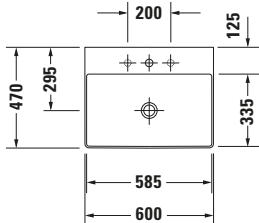

Waschtisch

Basis Angaben	
Langbezeichnung	Duravit DuraSquare Waschtisch 600 mm Weiß Hochglanz, Hahnlochbank, Anzahl Hahnlöcher pro Waschplatz: 1, Geschliffen – 23536000711

Spezifikationen	
Farbe	
Farbwert	Weiß
Innenfarbe	Weiß
Aussenfarbe	Weiß
Glanzgrad	Hochglanz
Glanzgrad Innen	Hochglanz
Glanzgrad Außen	Hochglanz
Waschplatz	
Anzahl Hahnlöcher pro Waschplatz	1
Material	
Material	Keramik

Features	
Oberflächenveredelung	
WonderGliss	✓
Waschtisch	
Geschliffen	✓
Waschplatz	
Hahnlochbank	✓

Logistik	
Artikelgewicht	15,1 kg

Passende Produkte	
Passende Artikel	
	Schaftventil # 005075 Universal
	Designsiphon # 0050361000 Universal
	Designsiphon # 0050364600 Universal
	Designsiphon # 005036 Universal

Beschreibungstexte	
Ausschreibungstext	Duravit DuraSquare Waschtisch Weiß Hochglanz 600 mm, Designer: Duravit, DuraCeram®, Aufsatz, Ohne Überlauf, Position Ablauf: Mitte, Geschliffen, Anzahl Becken: 1, Beckenform: Rechteckig, Position Becken: Mitte, Position Hahnloch: Mitte, Weiß Hochglanz, Geeignet für Möbel, Geeignet für Fußgestell, Hahnlochbank, Inkl. Keramische Ventilabdeckhaube, Inkl. Schaftventil, CE-Kennzeichen-1: EN 14688, EAN Nr.: 4053424151144, Artikelgewicht: 15,1 kg, Beckenbreite: 585 mm, Beckentiefe: 335 mm, Abmessungen (Breite / Länge x Tiefe / Breite x Höhe): 600 x 470 x 145 mm, WonderGliss, Artikel Nr.: 23536000711