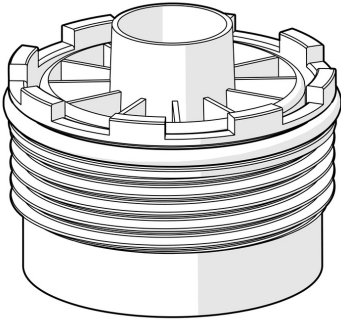

EAN: 4015474217201
static.hansa.com/59913489

- Ersatzteile
 - Wasserhahnwartung
 - CASCADE® Strahlregler
 - Außengewinde
-

Technische Daten

Technische Eigenschaften

Anschlussgröße

M18.5x1