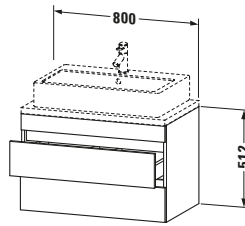

Konsolenwaschtischunterbau wandhängend

Basis Angaben	
Langbezeichnung	Duravit DuraStyle Konsolenwaschtischunterbau wandhängend, Graphit Matt, Rechteckig, Anzahl Schubkästen: 2 – DS530704943

Spezifikationen	
Anzahl Schubkästen	2
Für Anzahl Waschtische	1
Compact	✓
Montagegrad	Montiert
Waschplatz	
Position Becken	Mitte
Montage	
Montageart	Konsolenmontage / Wandhängend / Wandmontage
Farbe	
Farbwert	Graphit
Glanzgrad	Matt
Front	
Farbwert Front	Graphit
Glanzgrad Front	Matt
Korpus	
Glanzgrad Korpus	Matt
Material Korpus	Hochverdichtete Dreischicht-Holzspanplatte
Oberfläche Korpus	Dekor
Griff	
Ausführung Griff	Grifflos

Features	
Inneneinteilung	Optional
Selbsteinzug mit Dämpfung	✓
Siphonausschnitt	✓
Schürze	✓

Lieferumfang	
Montage	
Inkl. Befestigungsmaterial	✓
Technische Dokumentation	
Inkl. Montageanleitung	digital und gedruckt

Logistik	
Artikelgewicht	23,2 kg
Verkaufsverpackung	
Art Verkaufsverpackung	Karton
Menge / Verkaufsverpackung	1 Stk.
Ab Werk verpackt	✓
Breite Verkaufsverpackung inkl. Artikel	630 mm
Höhe Verkaufsverpackung inkl. Artikel	860 mm
Tiefe Verkaufsverpackung inkl. Artikel	565 mm
Gewicht Verkaufsverpackung inkl. Artikel	27 kg
Anzahl Packstücke	1

Vermaßung	
Breite / Länge	800 mm
Höhe	512 mm
Tiefe / Breite	478 mm
Min. Wandabstand	20 mm

Passende Produkte	
Passende Artikel	
	Raumsparsiphon # 005076 Universal
	Inneneinteilung # UV9846 Universal

Notwendige Artikel	
	Konsole # DS101C DuraStyle
	Konsole # DS105C DuraStyle
	Konsole # DS100C DuraStyle
	Konsole # DS104C DuraStyle