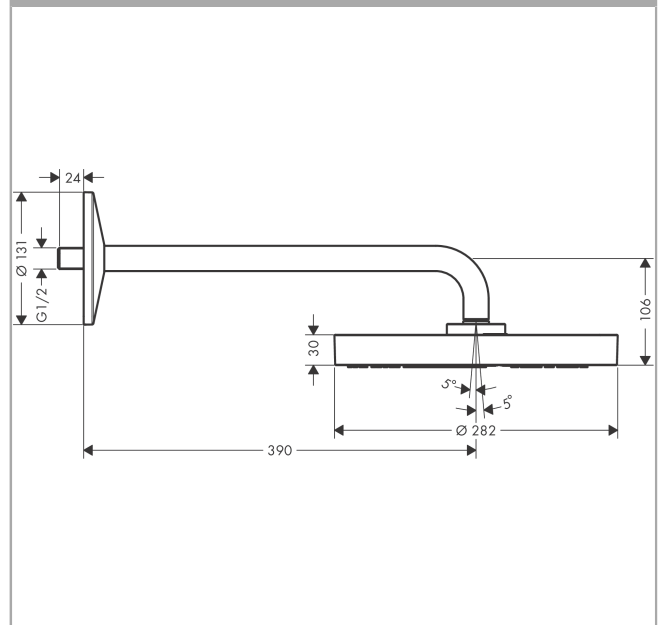

Maßzeichnung