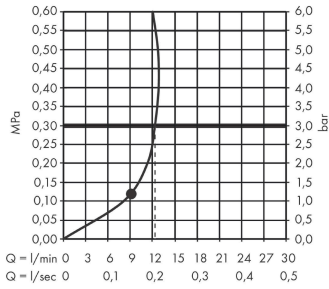

#### Produktabbildung

#### Maßzeichnung

**AXOR One**

**Kopfbrause 280 1jet mit Brausenarm**

Oberfläche: **Brushed Red Gold** Artikelnummer: **48491310**

**Durchflussdiagramm**

Die Verbrauchswerte wurden praxisnah mit den dazugehörigen Armaturen (Thermostat/Mischer/Unterputzventil) gemessen.