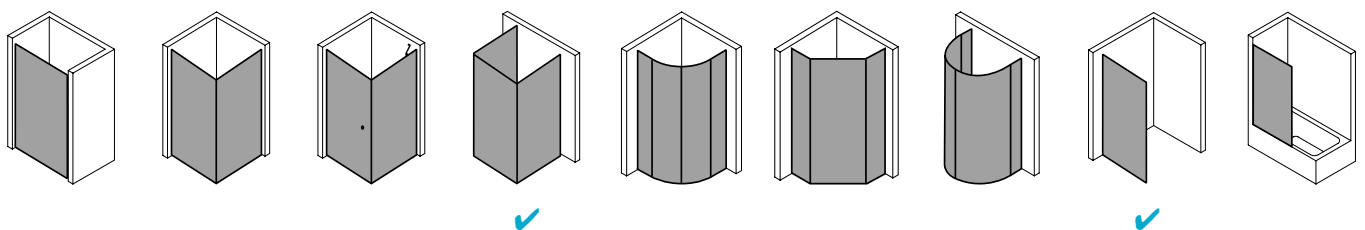

Technische Daten

Höhe	2000 mm
Breite	1000 mm
Tiefe	31 mm
Oberfläche	Silber Mattglanz
Glas	ESG Klar
Beschichtung	CLEAN
Wanneneinbaumaß	mm
Wanneneinbaumaß (SW)	980-1.010 mm
Glasaußenkante	955-985 mm
Gesamtbreite	964-994 mm
Anschlag	rechts

Einbausituation