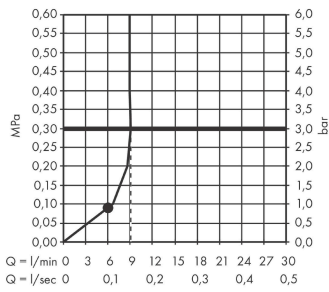

AXOR One

Brausenset 75 1jet EcoSmart mit Wandanschluss

Oberfläche: **Polished Red Gold** Artikelnummer: **48791300**

Beschreibung

Merkmale

- besteht aus: Handbrause, Brausestange, Brausenschlauch, Handbrausehalterung, Wandanschluss
- Brausekopfgrösse: 73 mm
- Strahlart: PowderRain
- Maximale Durchflussmenge bei 3 bar: 9,1 l/min
- Mindestfliessdruck: 0,8 bar
- Handbrausehalterung aus Metall
- Wandbefestigung: Schraubbefestigung
- Wandstützen aus Metall
- Profil Brausestange: rund
- Brausestangendurchmesser: 25 mm
- Bohrabstand: 929 mm
- Brauseschlauch mit beidseitig konischer Mutter
- brauseseitiger Drehwirbel gegen lästiges Verdrehen des Brauseschlauches

Artikeldetails

TEAM-Nr. 757519.556
Preis exkl. MwSt. 606.00 CHF

Technologie

Designpreise

Produktabbildung

Maßzeichnung

AXOR One

Brausenset 75 1jet EcoSmart mit Wandanschluss

Oberfläche: **Polished Red Gold** Artikelnummer: **48791300**

Durchflussdiagramm

Die Verbrauchswerte wurden praxisnah mit den dazugehörigen Armaturen (Thermostat/Mischer/Unterputzventil) gemessen.

AXOR One
Brausenset 75 1jet EcoSmart mit Wandanschluss
 Oberfläche: **Polished Red Gold** Artikelnummer: **48791300**