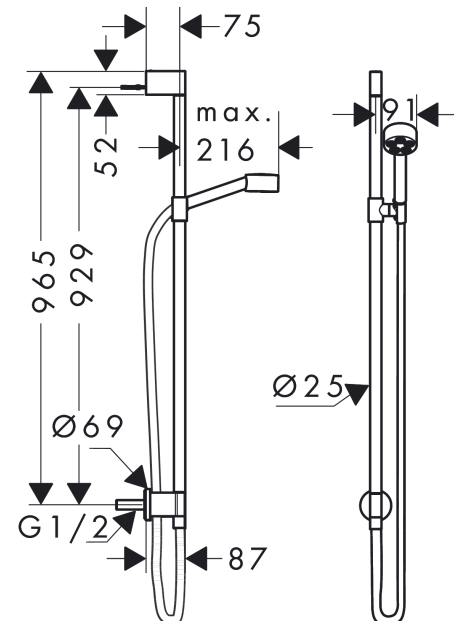

AXOR One

Brausenset 75 1jet EcoSmart mit Wandanschluss

Oberfläche: **Polished Red Gold** Artikelnummer: **48791300**

Beschreibung

Merkmale

- besteht aus: Handbrause, Brausestange, Brausenschlauch, Handbrausehalterung, Wandanschluss
- Brausekopfgrösse: 73 mm
- Strahlart: PowderRain
- Maximale Durchflussmenge bei 3 bar: 9,1 l/min
- Mindestfliessdruck: 0,8 bar
- Handbrausehalterung aus Metall
- Wandbefestigung: Schraubbefestigung
- Wandstützen aus Metall
- Profil Brausestange: rund
- Brausestangendurchmesser: 25 mm
- Bohrabstand: 929 mm
- Brauseschlauch mit beidseitig konischer Mutter
- brauseseitiger Drehwirbel gegen lästiges Verdrehen des Brauseschlauches

Artikeldetails

TEAM-Nr. 757519.556
Preis exkl. MwSt. 606.00 CHF

Technologie

Designpreise

Produktabbildung

Maßzeichnung

AXOR One

Brausenset 75 1jet EcoSmart mit Wandanschluss

Oberfläche: **Polished Red Gold** Artikelnummer: **48791300**

Durchflussdiagramm

Die Verbrauchswerte wurden praxisnah mit den dazugehörigen Armaturen (Thermostat/Mischer/Unterputzventil) gemessen.

AXOR One
Brausenset 75 1jet EcoSmart mit Wandanschluss
 Oberfläche: **Polished Red Gold** Artikelnummer: **48791300**

Einbaubeispiel