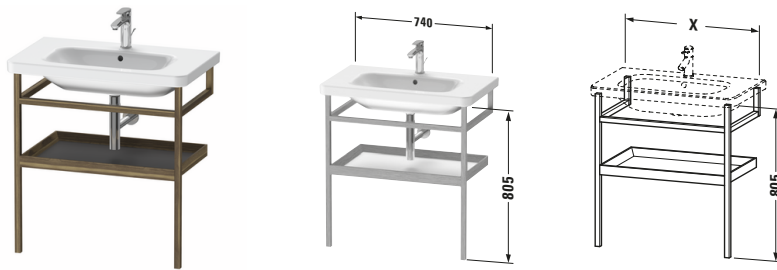

Holzgestell

Basis Angaben	
Langbezeichnung	Duravit DuraStyle Holzgestell – DS988204977

Logistik	
Artikelgewicht	4,5 kg
Verkaufsverpackung	
Art Verkaufsverpackung	Karton
Menge / Verkaufsverpackung	1 Stk.
Ab Werk verpackt	✓
Breite Verkaufsverpackung inkl. Artikel	782 mm
Höhe Verkaufsverpackung inkl. Artikel	842 mm
Tiefe Verkaufsverpackung inkl. Artikel	55 mm
Gewicht Verkaufsverpackung inkl. Artikel	7,5 kg
Anzahl Packstücke	1

Weitere Informationen finden Sie hier

<https://pro.duravit.de/p/DS988204977>

Passende Produkte	
Passende Artikel	
	Waschtisch # 232080 DuraStyle
Notwendige Artikel	
	Waschtisch # 232080 DuraStyle

Vermaßung	
Breite / Länge	740 mm
Höhe	805 mm
Tiefe / Breite	440 mm