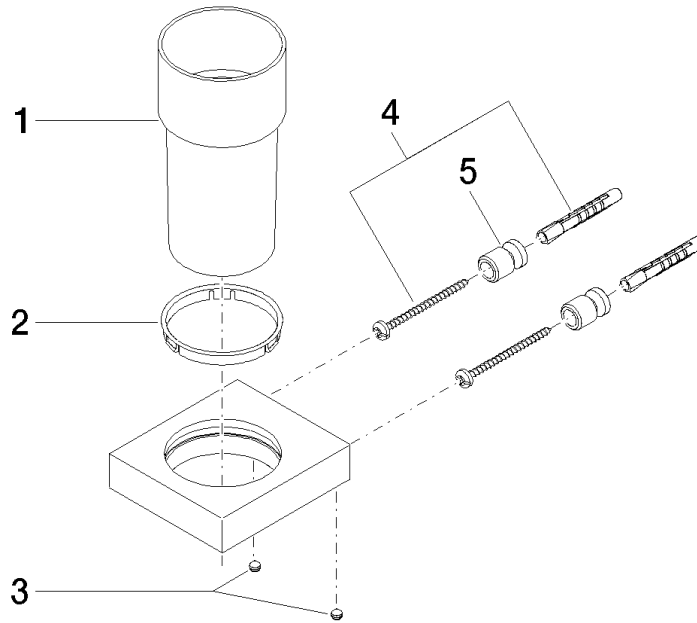

Glashalter Wandmodell - Platin gebürstet

MEM

83 400 780

- Glas aus Kristallglas
- Breite 75 mm
- Höhe 118 mm
- Ausladung 85 mm

Passt zu: MEM, CL.1, CYO

	Platin gebürstet	83 400 780-06
	Chrom	83 400 780-00
	Platin	83 400 780-08
	Dark Chrome	83 400 780-19
	Messing gebürstet (23kt Gold)	83 400 780-28
	Champagne gebürstet (22kt Gold)	83 400 780-46
	Champagne (22kt Gold)	83 400 780-47
	Dark Platinum gebürstet	83 400 780-99

83 400 780

mm [inches]

83 400 780

Ersatzteile für die
anderen
Oberflächenvarianten
finden Sie hier:
Chrom

Glashalter Wandmodell - Platin gebürstet

MEM

83 400 780

Ersatzteilstückliste

Nr.	Artikelnummer	Benennung	Verbaumenge	Lieferzeit
	90 90 00 008 00 84	Trinkglas -	8	2