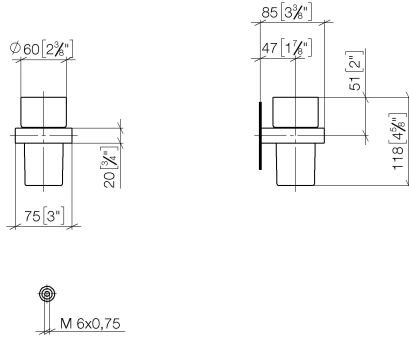

Glashalter Wandmodell - Platin gebürstet

MEM

83 400 780

- Glas aus Kristallglas
- Breite 75 mm
- Höhe 118 mm
- Ausladung 85 mm

Passt zu: MEM, CL.1, CYO

	Platin gebürstet	83 400 780-06
	Chrom	83 400 780-00
	Platin	83 400 780-08
	Dark Chrome	83 400 780-19
	Messing gebürstet (23kt Gold)	83 400 780-28
	Champagne gebürstet (22kt Gold)	83 400 780-46
	Champagne (22kt Gold)	83 400 780-47
	Dark Platinum gebürstet	83 400 780-99

83 400 780

mm [inches]

83 400 780

Ersatzteile für die
anderen
Oberflächenvarianten
finden Sie hier:
Chrom

Glashalter Wandmodell - Platin gebürstet

MEM

83 400 780

Ersatzteilstückliste

Nr.	Artikelnummer	Benennung	Verbaumenge	Lieferzeit
	90 90 00 008 00 84	Trinkglas -	8	2