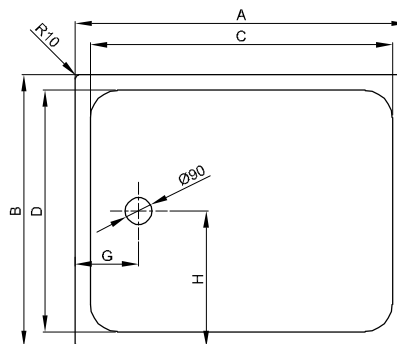

BetteSupra mit Wannenträger

Duschwanne mit Schenkel < 1000 mm

Duschwannen mit Schenkel ≥ 1000 mm

Lieferumfang

Duschwanne mit werkseitig vormontierten Trägerelementen aus expandiertem Polystyrol (EPS).

Inklusive schallreduzierender Antidröhn-Matten.

Abmessung

Bestell-Nr.	Maße in mm	A	B	C	D	G	H
5820 T	800 × 800 × 65	800	800	700	700	210	210
5710 T	900 × 700 × 65	900	700	800	600	210	210
5770 T	900 × 750 × 65	900	750	800	650	210	210
5920 T	900 × 900 × 65	900	900	800	800	210	210
5520 T	1000 × 800 × 65	1000	800	900	700	210	210
5620 T	1000 × 1000 × 65	1000	1000	900	900	210	210