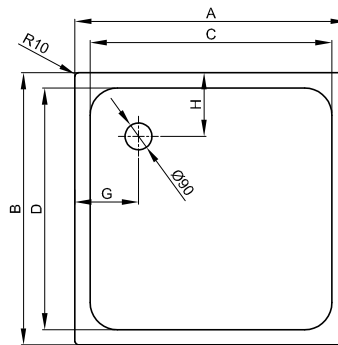

BetteSupra mit Wannenträger

Duschwanne mit Schenkel < 1000 mm

Duschwannen mit Schenkel ≥ 1000 mm

Lieferumfang

Duschwanne mit werkseitig vormontierten Trägerelementen aus expandiertem Polystyrol (EPS).

Inklusive schallreduzierender Antidröhn-Matten.

Abmessung

Bestell-Nr.	Maße in mm	A	B	C	D	G	H
5820 T	800 × 800 × 65	800	800	700	700	210	210
5710 T	900 × 700 × 65	900	700	800	600	210	210
5770 T	900 × 750 × 65	900	750	800	650	210	210
5920 T	900 × 900 × 65	900	900	800	800	210	210
5520 T	1000 × 800 × 65	1000	800	900	700	210	210
5620 T	1000 × 1000 × 65	1000	1000	900	900	210	210