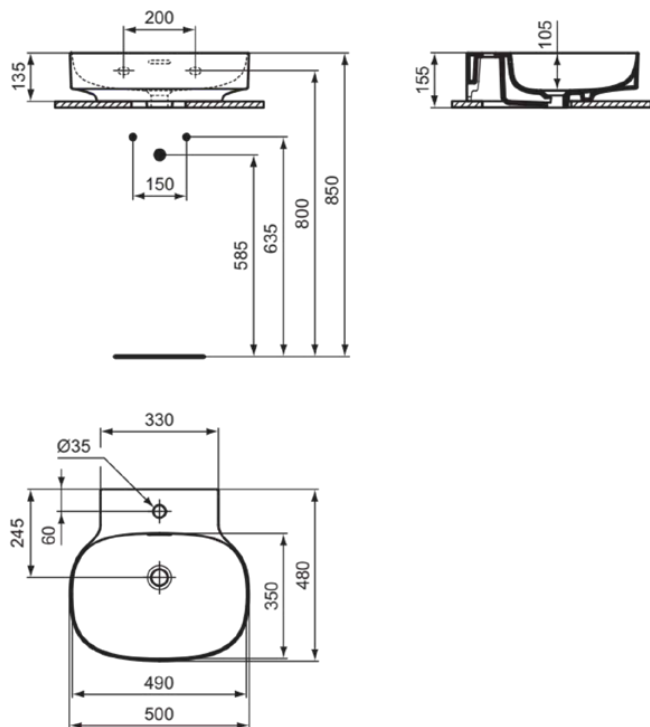

LINDA-X

T4981MA

LINDA-X | Waschtisch 500x480x155 mm in weiß, 1 Hahnloch, mit Überlauf | Diamatec, IdealPlus

Bild & Zeichnung

Allgemeine Informationen

Produktkategorie:	Waschtische
Produktart:	Waschtisch
Marke:	Ideal Standard
Kollektion:	LINDA-X
Designer:	Palomba Serafini Associati
Colour:	MA - Weiß
Oberflächenbeschaffenheit:	glänzend
Höhe (mm):	155
Breite (mm):	500
Ausladung (mm):	480
Nettogewicht (kg):	12.00
EAN Code:	8014140492054

Features

Diamatec

IdealPlus

Produktstandards & Zertifikate

Normen:	EN 14688
Declaration of Performance classification (DoP):	CL 25

Produktspezifikationen

Farbcode:	MA
Farbbeschreibung:	weiß
Diamatec Technologie:	Ja
IdealPlus Technologie:	Ja
Geschliffene Rückseite(n):	Nein
Geschliffene Unterseite:	Ja
Barrierefreies Produkt:	Nein
Mit Kettenöse:	Nein
Material:	Keramik
Materialspezifikation:	Diamatec
Anzahl von Hahnlöchern je Waschbecken:	1
Anzahl von Waschbecken:	1
Sichtbarer Überlauf:	Ja
PVD Technologie:	Nein
Ablagefläche:	Hinten
Oberflächenbeschaffenheit:	glänzend
Form des Überlaufs:	Geschlitzt
Mit Rückwand:	Nein
Mit Verschlussstopfen:	Nein
Mit Überlauf:	Ja
Mit Siphon:	Nein

LINDA-X

T4981MA

LINDA-X | Waschtisch 500x480x155 mm in weiß, 1 Hahnloch, mit Überlauf | Diamatec, IdealPlus

Befestigungsmaterial im Lieferumfang enthalten:	Nein
Montageart:	wandhängend
Empfohlene Ausschittschablone:	TT0299731