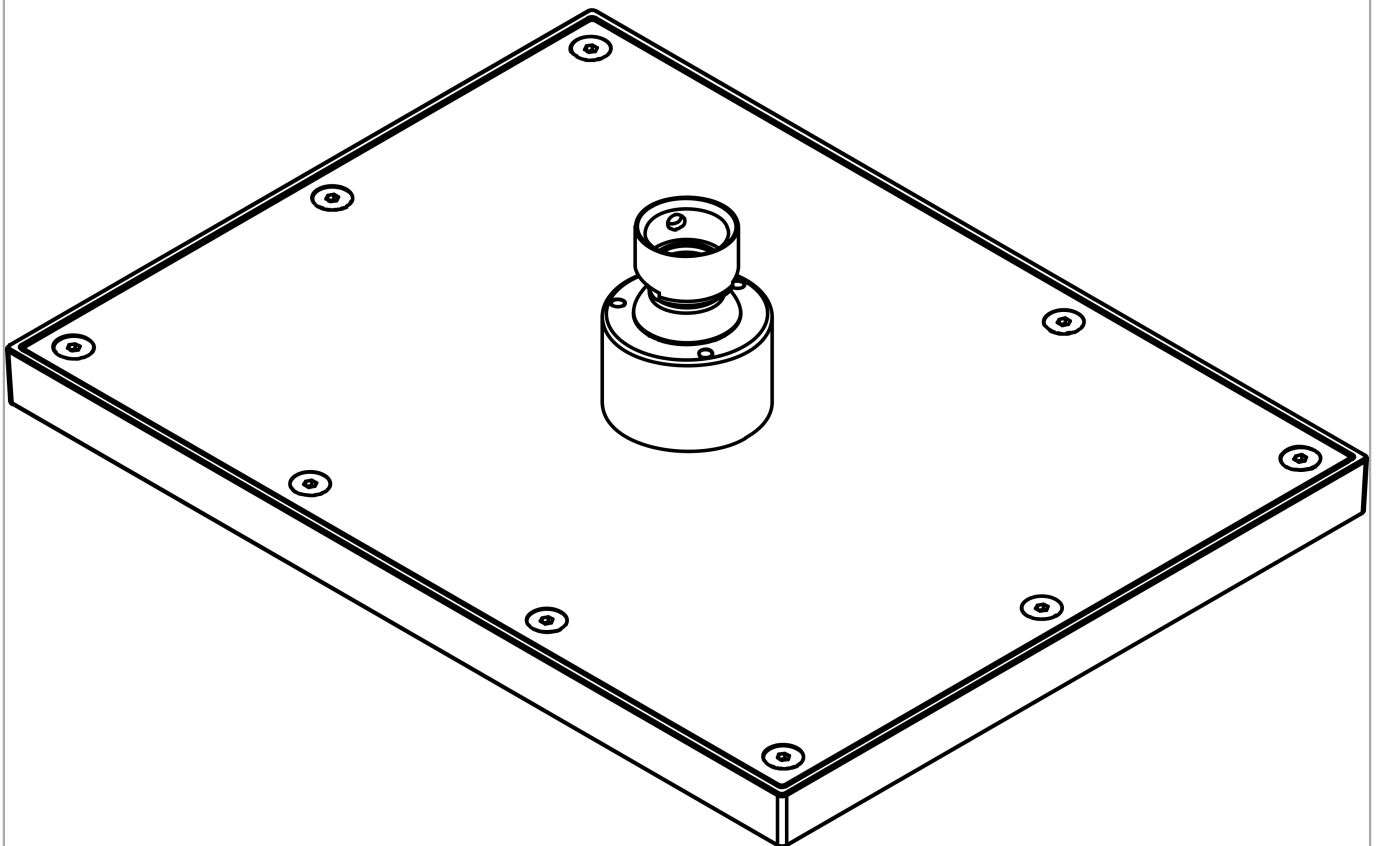

AXOR ShowerSolutions

Kopfbrause 245/185 1jet EcoSmart

Oberfläche: **Stainless Steel Optic** Artikelnummer: **35374800**

Beschreibung

Merkmale

- Brausekopfgrösse: 245 x 185 mm
- Strahlart: Rain
- Durchflussmenge Rain (bei 3 bar): 7,4 l/min
- Funktion ab: 5,6 l/min
- Maximale Durchflussmenge bei 3 bar: 7,4 l/min
- Mindestfliessdruck: 0,8 bar
- Kugelgelenk: Kopfbrause im Winkel verstellbar
- Material Strahlscheibe: Metall
- Kopfbrause zur Reinigung abnehmbar
- Montage: Decke oder Wand
- Anschlussgewinde: G 1/2
- Geräuschgruppe: II
- Durchflussklasse: Z
- P-IX 38292/IIZ

AXOR ShowerSolutions
 Kopfbrause 245/185 1jet EcoSmart
 Oberfläche: **Stainless Steel Optic** Artikelnummer: **35374800**

Explosionszeichnung

Baujahr: >09/22

AXOR ShowerSolutions
Kopfbrause 245/185 1jet EcoSmart
 Oberfläche: **Stainless Steel Optic** Artikelnummer: **35374800**