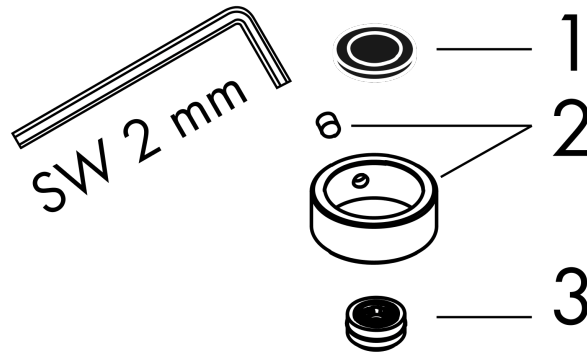

AXOR ShowerSolutions

Kopfbrause 245/185 1jet EcoSmart

Oberfläche: **Stainless Steel Optic** Artikelnummer: **35374800**

Beschreibung

Merkmale

- Brausekopfgrösse: 245 x 185 mm
- Strahlart: Rain
- Durchflussmenge Rain (bei 3 bar): 7,4 l/min
- Funktion ab: 5,6 l/min
- Maximale Durchflussmenge bei 3 bar: 7,4 l/min
- Mindestfliessdruck: 0,8 bar
- Kugelgelenk: Kopfbrause im Winkel verstellbar
- Material Strahlscheibe: Metall
- Kopfbrause zur Reinigung abnehmbar
- Montage: Decke oder Wand
- Anschlussgewinde: G 1/2
- Geräuschgruppe: II
- Durchflussklasse: Z
- P-IX 38292/IIZ

AXOR ShowerSolutions
 Kopfbrause 245/185 1jet EcoSmart
 Oberfläche: **Stainless Steel Optic** Artikelnummer: **35374800**

Explosionszeichnung

Baujahr: >09/22

AXOR ShowerSolutions
Kopfbrause 245/185 1jet EcoSmart
 Oberfläche: **Stainless Steel Optic** Artikelnummer: **35374800**