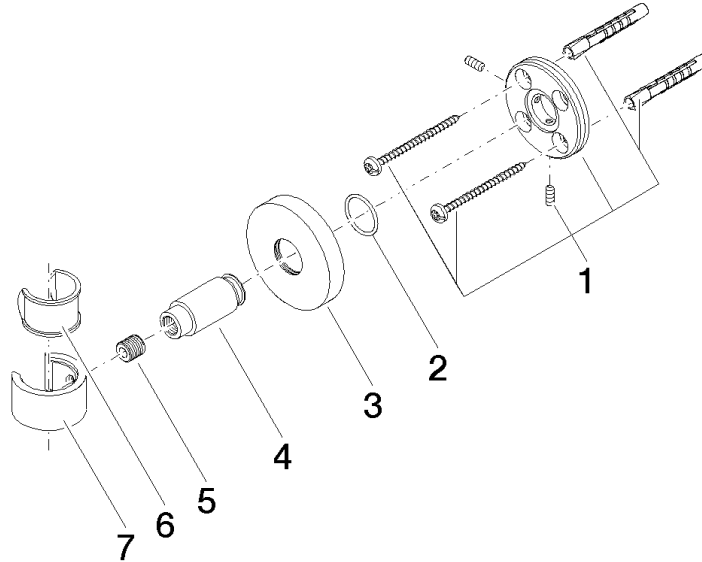

28 050 625 Produktversion ab 01.10.2023

- Rosette Ø 55 mm

	Platin gebürstet	28 050 625-06
	Chrom	28 050 625-00
	Dark Brass matt	28 050 625-16
	Dark Bronze matt	28 050 625-17
	Dark Chrome	28 050 625-19
	Light Gold	28 050 625-26
	Light Gold gebürstet	28 050 625-27
	Messing gebürstet (23kt Gold)	28 050 625-28
	Schwarz matt	28 050 625-33
	Bronze gebürstet	28 050 625-42
	Champagne gebürstet (22kt Gold)	28 050 625-46
	Champagne (22kt Gold)	28 050 625-47
	Cyprum	28 050 625-49
	Chrom gebürstet	28 050 625-93
	Dark Platinum gebürstet	28 050 625-99

28 050 625 Produktversion ab 01.10.2023

mm [inches]

28 050 625 Produktversion ab 01.10.2023

Ersatzteile für die
anderen
Oberflächenvarianten
finden Sie hier:
Chrom

Ersatzteilstückliste

Nr.	Artikelnummer	Benennung	Verbaumenge	Lieferzeit
6	90 18 40 035 00 90	Hülse -	1,00	2
1	05 17 62 500 00 90	Befestigungssatz rund M50 x 1,5 mm -	1,00	2
5	08 18 50 585 90	Rohr Ø 10 x 10 mm -	1,00	2
3	08 27 62 500-06	Rosette Ø 55 x 9,5 mm - Platin gebürstet	1,00	10
7	09 17 20 014-06	Halter für Handbrause Gabel 20 x 35 x 31 mm - Platin gebürstet	1,00	10
2	90 14 10 032 00 90	O-Ring 18,1 x 1,6 mm -	1,00	2
4	08 17 62 550-06	Halter Brausegabel Ø 18 x 42 mm - Platin gebürstet	1,00	10