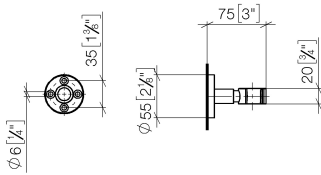

28 050 625 Produktversion ab 01.10.2023

- Rosette Ø 55 mm

	Platin gebürstet	28 050 625-06
	Chrom	28 050 625-00
	Dark Brass matt	28 050 625-16
	Dark Bronze matt	28 050 625-17
	Dark Chrome	28 050 625-19
	Light Gold	28 050 625-26
	Light Gold gebürstet	28 050 625-27
	Messing gebürstet (23kt Gold)	28 050 625-28
	Schwarz matt	28 050 625-33
	Bronze gebürstet	28 050 625-42
	Champagne gebürstet (22kt Gold)	28 050 625-46
	Champagne (22kt Gold)	28 050 625-47
	Cyprum	28 050 625-49
	Chrom gebürstet	28 050 625-93
	Dark Platinum gebürstet	28 050 625-99

28 050 625 Produktversion ab 01.10.2023

mm [inches]

28 050 625 Produktversion ab 01.10.2023

Ersatzteile für die
anderen
Oberflächenvarianten
finden Sie hier:
Chrom

Ersatzteilstückliste

Nr.	Artikelnummer	Benennung	Verbaumenge	Lieferzeit
6	90 18 40 035 00 90	Hülse -	1,00	2
1	05 17 62 500 00 90	Befestigungssatz rund M50 x 1,5 mm -	1,00	2
5	08 18 50 585 90	Rohr Ø 10 x 10 mm -	1,00	2
3	08 27 62 500-06	Rosette Ø 55 x 9,5 mm - Platin gebürstet	1,00	10
7	09 17 20 014-06	Halter für Handbrause Gabel 20 x 35 x 31 mm - Platin gebürstet	1,00	10
2	90 14 10 032 00 90	O-Ring 18,1 x 1,6 mm -	1,00	2
4	08 17 62 550-06	Halter Brausegabel Ø 18 x 42 mm - Platin gebürstet	1,00	10