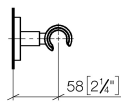

28 050 625 Produktversion ab 01.10.2023

- Rosette Ø 55 mm

	Platin gebürstet	28 050 625-06
	Chrom	28 050 625-00
	Dark Brass matt	28 050 625-16
	Dark Bronze matt	28 050 625-17
	Dark Chrome	28 050 625-19
	Light Gold	28 050 625-26
	Light Gold gebürstet	28 050 625-27
	Messing gebürstet (23kt Gold)	28 050 625-28
	Schwarz matt	28 050 625-33
	Bronze gebürstet	28 050 625-42
	Champagne gebürstet (22kt Gold)	28 050 625-46
	Champagne (22kt Gold)	28 050 625-47
	Cyprum	28 050 625-49
	Chrom gebürstet	28 050 625-93
	Dark Platinum gebürstet	28 050 625-99

28 050 625 Produktversion ab 01.10.2023

mm [inches]

28 050 625 Produktversion ab 01.10.2023

Ersatzteile für die
anderen
Oberflächenvarianten
finden Sie hier:
Chrom

Ersatzteilstückliste

Nr.	Artikelnummer	Benennung	Verbaumenge	Lieferzeit
6	90 18 40 035 00 90	Hülse -	1,00	2
1	05 17 62 500 00 90	Befestigungssatz rund M50 x 1,5 mm -	1,00	2
5	08 18 50 585 90	Rohr Ø 10 x 10 mm -	1,00	2
3	08 27 62 500-06	Rosette Ø 55 x 9,5 mm - Platin gebürstet	1,00	10
7	09 17 20 014-06	Halter für Handbrause Gabel 20 x 35 x 31 mm - Platin gebürstet	1,00	10
2	90 14 10 032 00 90	O-Ring 18,1 x 1,6 mm -	1,00	2
4	08 17 62 550-06	Halter Brausegabel Ø 18 x 42 mm - Platin gebürstet	1,00	10