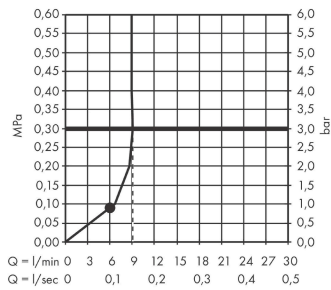

**AXOR One**  
**Brausenset 75 1jet EcoSmart mit Wandanschluss**  
 Oberfläche: **Matt White** Artikelnummer: **48791700**

**Durchflussdiagramm**

Die Verbrauchswerte wurden praxisnah mit den dazugehörigen Armaturen (Thermostat/Mischer/Unterputzventil) gemessen.