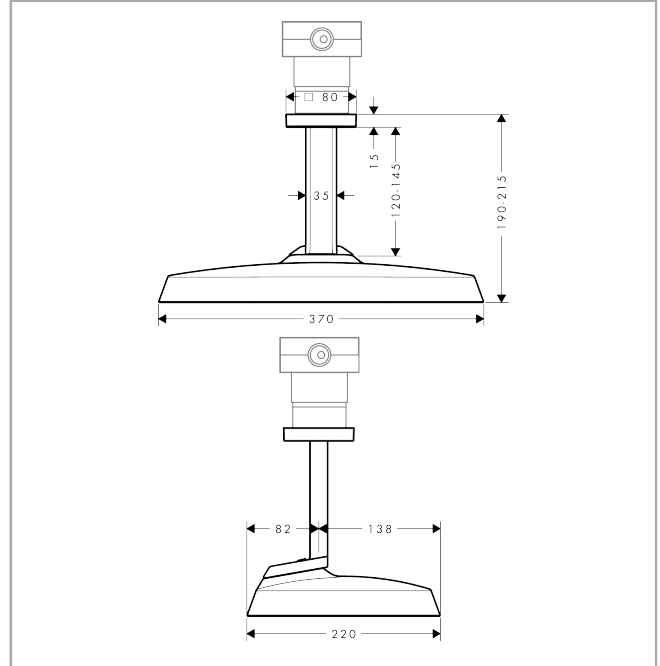

AXOR ShowerSphere
Kopfbrause 370/220 2jet EcoSmart mit Deckenanschluss
 Oberfläche: **Brushed Brass** Artikelnummer: **39758950**

Beschreibung

Merkmale

- besteht aus: Kopfbrause, Deckenanschluss
- Brausekopfgröße: 370 x 220 mm
- Strahlart: PowderRain, Rain
- FlexPower: Düsen passen sich Wasserdruck automatisch an durch öffnen und schließen
- QuickClean+: Kalkablagerung vermeiden durch die Elastizität der Düsen
- Durchflussregler: 8 l/min (mit möglichen Toleranzen -20 %)
- Durchflussmenge PowderRain bei 3 bar: 6,7 l/min
- Durchflussmenge PowderRain und Rain in Kombination bei 3 bar: 12,7 l/min
- Durchflussmenge Rain Strahl bei 3 bar: 6,5 l/min
- Funktion ab: 5,5 l/min
- maximale Durchflussmenge bei 3 bar: 6,7 l/min
- Mindestfließdruck: 1 bar
- Material Strahlscheibe: Metall
- Kopfbrause zur Reinigung abnehmbar
- optional für 2jet Kopfbrausen mit Deckenanschluss: Änderung der Rosettengröße auf 120/120 über AXOR Signature-Anfrage
- Metalldeckenanschluss
- Deckenanschlusslänge: 145 mm
- Montage: Deckenmontage
- Montageart: Unterputz
- Anschlussart: Grundkörper
- für Durchlauferhitzer geeignet
- nicht enthalten: Grundkörper
- EU-Taxonomie: max. 8 l/min - Vermeidung erheblicher Beeinträchtigungen (DNSH)
- P-IX 10352/IIZ

Technologie

AXOR ShowerSphere
Kopfbrause 370/220 2jet EcoSmart mit Deckenanschluss
 Oberfläche: **Brushed Brass** Artikelnummer: **39758950**

Produktabbildung

Maßzeichnung

Durchflussdiagramm