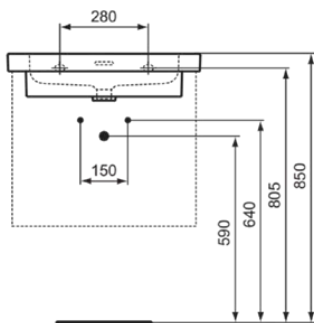

EXTRA

T4358MA

EXTRA | Möbelwaschtisch 610x510x150 mm in weiß, 1 Hahnloch, mit Überlauf | IdealPlus

Bild & Zeichnung

Allgemeine Informationen

Produktkategorie:	Waschtische
Produktart:	Möbelwaschtisch
Marke:	Ideal Standard
Kollektion:	EXTRA
Designer:	Palomba Serafini Associati
Colour:	MA - Weiß
Oberflächenbeschaffenheit:	glänzend
Höhe (mm):	150
Breite (mm):	610
Ausladung (mm):	510
Nettogewicht (kg):	18.90
EAN Code:	8014140487234

Features

IdealPlus

Downloads

- [Installation Guide](#)

Produktstandards & Zertifikate

Normen:	EN 14688
Declaration of Performance classification (DoP):	CL 25

Produktspezifikationen

Farbcode:	MA
Farbbeschreibung:	weiß
IdealPlus Technologie:	Ja
Geschliffene Unterseite:	Nein
Barrierefreies Produkt:	Nein
Mit Kettenöse:	Nein
Material:	Keramik
Materialspezifikation:	Feinfeuerton
Anzahl von Hahnlöchern je Waschbecken:	1
Anzahl von Waschbecken:	1
Sichtbarer Überlauf:	Ja
PVD Technologie:	Nein
Ablagefläche:	Hinten
Oberflächenbeschaffenheit:	glänzend
Position des Hahnlochs:	Mitte
Form des Überlaufs:	Geschlitzt
Mit Rückwand:	Nein

EXTRA

T4358MA

EXTRA | Möbelwaschtisch 610x510x150 mm in weiß, 1 Hahnloch, mit Überlauf | IdealPlus

Produktspezifikationen

Mit Verschlussstopfen:	Nein
Mit Überlauf:	Ja
Mit Siphon:	Nein
Montageart:	wandhängend