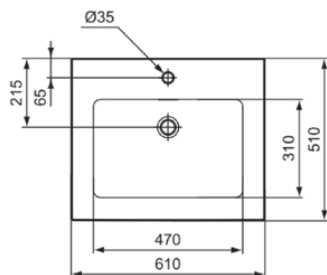

EXTRA

T4358MA

EXTRA | Möbelwaschtisch 610x510x150 mm in weiß, 1 Hahnloch, mit Überlauf | IdealPlus

Bild & Zeichnung

Allgemeine Informationen

Produktkategorie:	Waschtische
Produktart:	Möbelwaschtisch
Marke:	Ideal Standard
Kollektion:	EXTRA
Designer:	Palomba Serafini Associati
Colour:	MA - Weiß
Oberflächenbeschaffenheit:	glänzend
Höhe (mm):	150
Breite (mm):	610
Ausladung (mm):	510
Nettogewicht (kg):	18.90
EAN Code:	8014140487234

EXTRA

T4358MA

EXTRA | Möbelwaschtisch 610x510x150 mm in weiß, 1 Hahnloch, mit Überlauf | IdealPlus

Produktspezifikationen

Mit Verschlussstopfen:	Nein
Mit Überlauf:	Ja
Mit Siphon:	Nein
Montageart:	wandhängend