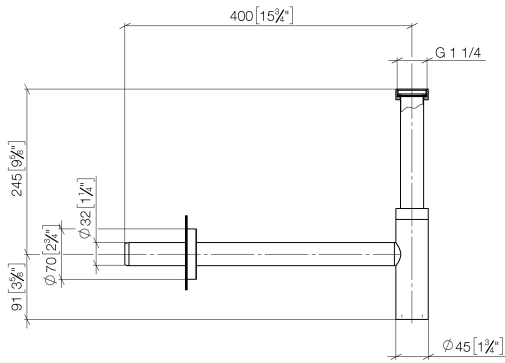

10 060 970 Produktversion ab 01.10.2023

• Rosette Ø 70 mm

	Chrom	10 060 970-00
	chrom gebürstet (04)	10 060 970-04
	Platin gebürstet	10 060 970-06
	Platin	10 060 970-08
	Messing (23kt Gold)	10 060 970-09
	Weiß matt	10 060 970-10
	Dark Brass matt	10 060 970-16
	Dark Bronze matt	10 060 970-17
	Dark Chrome	10 060 970-19
	Light Gold	10 060 970-26
	Light Gold gebürstet	10 060 970-27
	Messing gebürstet (23kt Gold)	10 060 970-28
	Schwarz matt	10 060 970-33
	chrom satin	10 060 970-41
	Bronze gebürstet	10 060 970-42
	Champagne gebürstet (22kt Gold)	10 060 970-46
	Champagne (22kt Gold)	10 060 970-47
	Cyprum	10 060 970-49
	Chrom gebürstet	10 060 970-93
	Dark Platinum gebürstet	10 060 970-99

10 060 970 Produktversion ab 01.10.2023

mm [inches]

10 060 970 Produktversion ab 01.10.2023

Ersatzteile für die
anderen
Oberflächenvarianten
finden Sie hier:
chrom gebürstet (04)

Ersatzteilstückliste

Nr.	Artikelnummer	Benennung	Verbaumenge	Lieferzeit
1	09 14 20 060 90	Dichtung NBR 70 -	1,00	2
5	09 28 23 019-00	Rohr für Geruchverschluss Ø 37,1 x 123,5 mm - Chrom	1,00	10
3	09 23 30 022-00	Befestigung für Geruchsverschluss ohne Schlüsselfläche 1 1/4" - Chrom	2,00	10
9	09 21 02 004-00	Abdeckung Ø 39,5 x 7 mm - Chrom	1,00	10
11	09 28 23 018-00	Rohr für Geruchverschluss Ø 32 x 375 mm - Chrom	1,00	10
2	09 28 23 007-00	Rohr für Geruchverschluss Ø 32 x Ø 39 x 200 mm - Chrom	1,00	10
7	04 11 01 045 00-00	Körper für Geruchsverschluss Ø 45 x 149 mm - Chrom	1,00	-
Ersatzteil nicht mehr bestellbar, bitte bestellen Sie den Nachfolgeartikel				
10	09 14 10 112 90	O-Ring 24,0 x 2,0 mm -	2,00	2
6	09 14 10 149 90	O-Ring 34 x 2,5 mm -	1,00	2
8	09 14 10 148 90	O-Ring 32 x 2,5 mm -	2,00	2
12	09 27 20 060-00	Rosette Ø 69 x 14 mm - Chrom	1,00	10
4	09 14 03 015 90	Dichtung Profildichtung Geruchsverschuß Ø 39 x 12 mm	1,00	2