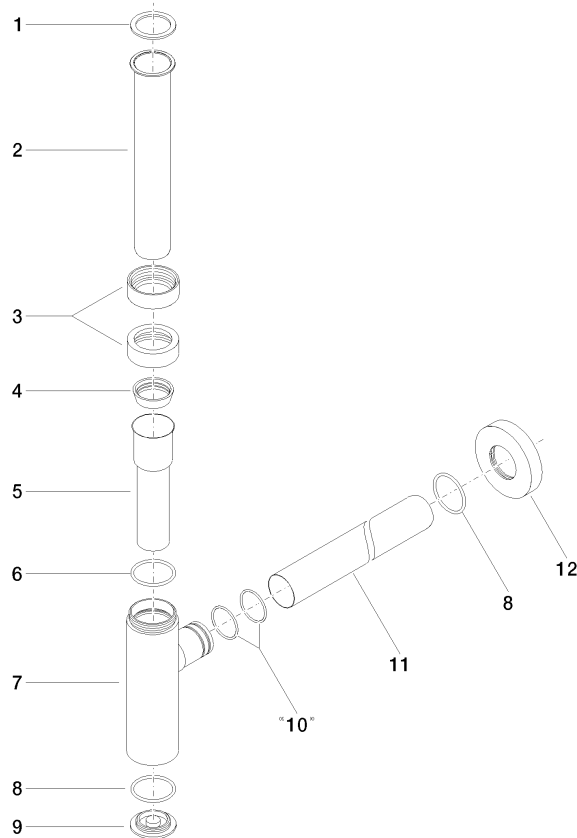

10 060 970 Produktversion ab 01.10.2023

• Rosette Ø 70 mm

	Chrom	10 060 970-00
	chrom gebürstet (04)	10 060 970-04
	Platin gebürstet	10 060 970-06
	Platin	10 060 970-08
	Messing (23kt Gold)	10 060 970-09
	Weiß matt	10 060 970-10
	Dark Brass matt	10 060 970-16
	Dark Bronze matt	10 060 970-17
	Dark Chrome	10 060 970-19
	Light Gold	10 060 970-26
	Light Gold gebürstet	10 060 970-27
	Messing gebürstet (23kt Gold)	10 060 970-28
	Schwarz matt	10 060 970-33
	chrom satin	10 060 970-41
	Bronze gebürstet	10 060 970-42
	Champagne gebürstet (22kt Gold)	10 060 970-46
	Champagne (22kt Gold)	10 060 970-47
	Cyprum	10 060 970-49
	Chrom gebürstet	10 060 970-93
	Dark Platinum gebürstet	10 060 970-99

10 060 970 Produktversion ab 01.10.2023

mm [inches]

10 060 970 Produktversion ab 01.10.2023

Ersatzteile für die
anderen
Oberflächenvarianten
finden Sie hier:
chrom gebürstet (04)

Ersatzteilstückliste

Nr.	Artikelnummer	Benennung	Verbaumenge	Lieferzeit
1	09 14 20 060 90	Dichtung NBR 70 -	1,00	2
5	09 28 23 019-00	Rohr für Geruchverschluss Ø 37,1 x 123,5 mm - Chrom	1,00	10
3	09 23 30 022-00	Befestigung für Geruchsverschluss ohne Schlüsselfläche 1 1/4" - Chrom	2,00	10
9	09 21 02 004-00	Abdeckung Ø 39,5 x 7 mm - Chrom	1,00	10
11	09 28 23 018-00	Rohr für Geruchverschluss Ø 32 x 375 mm - Chrom	1,00	10
2	09 28 23 007-00	Rohr für Geruchverschluss Ø 32 x Ø 39 x 200 mm - Chrom	1,00	10
7	04 11 01 045 00-00	Körper für Geruchsverschluss Ø 45 x 149 mm - Chrom	1,00	-
Ersatzteil nicht mehr bestellbar, bitte bestellen Sie den Nachfolgeartikel				
10	09 14 10 112 90	O-Ring 24,0 x 2,0 mm -	2,00	2
6	09 14 10 149 90	O-Ring 34 x 2,5 mm -	1,00	2
8	09 14 10 148 90	O-Ring 32 x 2,5 mm -	2,00	2
12	09 27 20 060-00	Rosette Ø 69 x 14 mm - Chrom	1,00	10
4	09 14 03 015 90	Dichtung Profildichtung Geruchsverschuß Ø 39 x 12 mm	1,00	2