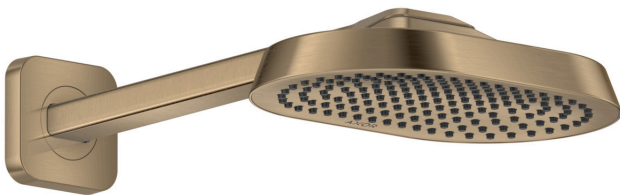

AXOR ShowerSphere

Kopfbrause 250/160 1jet EcoSmart mit Brausearm

Oberfläche: **Brushed Bronze** Artikelnummer: **39755140**

Beschreibung

Merkmale

- besteht aus: Kopfbrause, Brausearm
- Brausekopfgröße: 250 x 160 mm
- Strahlart: Rain
- FlexPower: Düsen passen sich Wasserdruck automatisch an durch öffnen und schließen
- QuickClean+: Kalkablagerung vermeiden durch die Elastizität der Düsen
- Durchflussregler: 8 l/min (mit möglichen Toleranzen -20 %)
- Durchflussmenge Rain Strahl bei 3 bar: 6,6 l/min
- Funktion ab: 3,5 l/min
- maximale Durchflussmenge bei 3 bar: 8 l/min
- Mindestfließdruck: 0,3 bar
- Ausladung: 363 mm
- Material Strahlscheibe: Metall
- Kopfbrause zur Reinigung abnehmbar
- Metallbrausearm
- Montage: Wand
- Anschlussgewinde: G 1/2
- Anschlussgröße: DN15
- für Durchlauferhitzer geeignet
- EU-Taxonomie: max. 8 l/min - Vermeidung erheblicher Beeinträchtigungen (DNSH)
- P-IX 10349/IIZ

Technologie

Produktabbildung