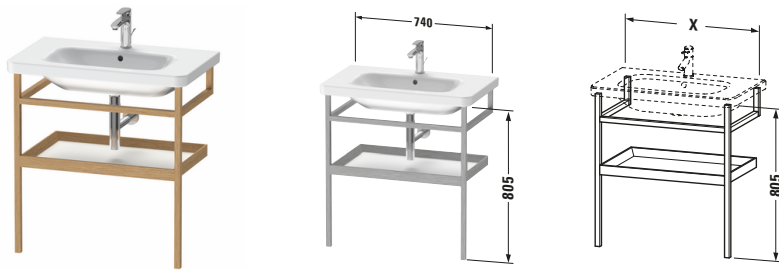

Holzgestell

Basis Angaben	
Langbezeichnung	Duravit DuraStyle Holzgestell – DS988201876

Logistik	
Artikelgewicht	4,5 kg
Verkaufsverpackung	
Art Verkaufsverpackung	Karton
Menge / Verkaufsverpackung	1 Stk.
Ab Werk verpackt	✓
Breite Verkaufsverpackung inkl. Artikel	782 mm
Höhe Verkaufsverpackung inkl. Artikel	842 mm
Tiefe Verkaufsverpackung inkl. Artikel	55 mm
Gewicht Verkaufsverpackung inkl. Artikel	7,5 kg
Anzahl Packstücke	1

Weitere Informationen finden Sie hier

<https://pro.duravit.de/p/DS988201876>

Passende Produkte	
Passende Artikel	
	Waschtisch # 232080 DuraStyle
Notwendige Artikel	
	Waschtisch # 232080 DuraStyle

Vermaßung	
Breite / Länge	740 mm
Höhe	805 mm
Tiefe / Breite	440 mm