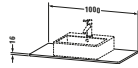

Konsole

Basis Angaben	
Langbezeichnung	Duravit XSquare Konsole, Weiß Seidenmatt, Rechteckig, Anzahl Ausschnitte: 1 – XS060E03636
Artikel Nr.	XS060E03636

Spezifikationen	
Anzahl Ausschnitte	1
Oberfläche	Lack
Oberflächenbehandlung	Lackiert
Montage	
Montageart	Korpusmontage
Farbe	
Farbwert	Weiß
Glanzgrad	Seidenmatt
Material	
Material	Hochverdichtete MDF-Platte
Waschplatz	
Position Becken	Mitte
Anzahl Waschplätze	1

Features	
Hahnlochbohrungen möglich	✓

Lieferumfang	
Technische Dokumentation	
Inkl. Montageanleitung	ohne

Logistik	
Artikelgewicht	6 kg
Verkaufsverpackung	
Art Verkaufsverpackung	Karton
Menge / Verkaufsverpackung	1 Stk.
Ab Werk verpackt	✓
Breite Verkaufsverpackung inkl. Artikel	610 mm
Höhe Verkaufsverpackung inkl. Artikel	1255 mm
Tiefe Verkaufsverpackung inkl. Artikel	135 mm
Gewicht Verkaufsverpackung inkl. Artikel	6 kg
Anzahl Packstücke	1

Passende Produkte	
Passende Artikel	
	Konsolenwaschtischunterbau bodenstehend # XS4921 XSquare
	Konsolenwaschtischunterbau wandhängend # XS4911 XSquare

Vermaßung	
Breite / Länge	1000 mm
Min. Variable Breite / Länge	0 mm
Max. Variable Breite / Länge	0 mm
Höhe	16 mm
Tiefe / Breite	550 mm