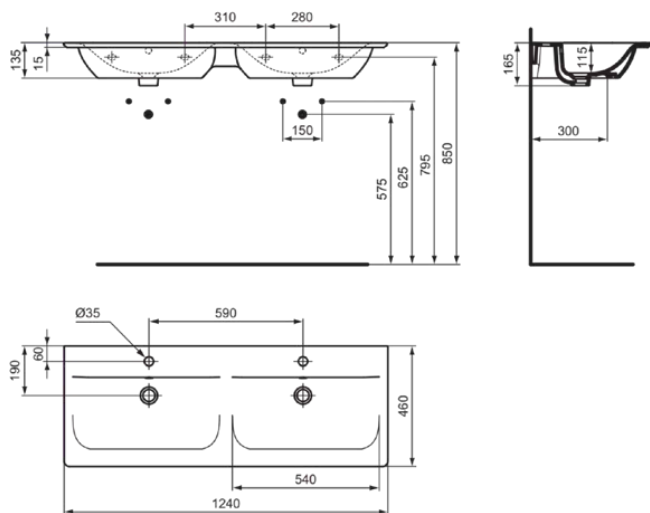

CONNECT AIR

E027301

CONNECT AIR | Doppel- Möbelwaschtisch 1240x460x165 mm in weiß glänzend, 2 Hahnlöcher, mit Überlauf

Bild & Zeichnung

Allgemeine Informationen

Produktkategorie:	Waschtische
Produktart:	Möbelwaschtisch
Marke:	Ideal Standard
Kollektion:	CONNECT AIR
Designer:	Studio Levien
Colour:	01 - Weiß Glänzend
Oberflächenbeschaffenheit:	glänzend
Höhe (mm):	165
Breite (mm):	1240
Ausladung (mm):	460
Nettogewicht (kg):	26.30
EAN Code:	5017830514374

Produktstandards & Zertifikate

Normen:	EN 14688
Declaration of Performance classification (DoP):	CL 25

Produktspezifikationen

Farbcode:	01
Farbbeschreibung:	weiß glänzend
Geschliffene Unterseite:	Nein
Barrierefreies Produkt:	Nein
Mit Kettenöse:	Nein
Material:	Keramik
Materialspezifikation:	Feinfeurton
Anzahl von Hahnlöchern je Waschbecken:	1
Anzahl von Waschbecken:	2
Sichtbarer Überlauf:	Ja
PVD Technologie:	Nein
Ablagefläche:	Links / Rechts / Mitte
Oberflächenbeschaffenheit:	glänzend
Position des Hahnlochs:	links / rechts
Form des Überlaufs:	Rund
Mit Rückwand:	Nein
Mit Verschlussstopfen:	Nein
Mit Überlauf:	Ja
Mit Siphon:	Nein
Montageart:	wandhängend