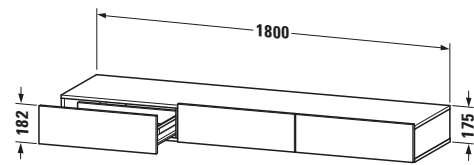

**Schubkastenablage**

Basis Angaben	
Langbezeichnung	Duravit DuraStyle Schubkastenablage, Basalt, Rechteckig, Anzahl Schubkästen: 3 – DS827304343
Artikel Nr.	DS827304343

Spezifikationen	
Anzahl Schubkästen	3
Montagegrad	Montiert

Montage	
Montageart	Wandhängend / Wandmontage

Farbe	
Farbwert	Basalt

Front	
Farbwert Front	Basalt
Glanzgrad Front	Matt
Material Front	Hochverdichtete Dreischicht-Holzspanplatte

Korpus	
Farbwert Korpus	Basalt
Glanzgrad Korpus	Matt
Material Korpus	Hochverdichtete Dreischicht-Holzspanplatte
Oberfläche Korpus	Dekor

Logistik	
Artikelgewicht	48 kg
Verkaufsverpackung	
Art Verkaufsverpackung	Karton
Menge / Verkaufsverpackung	1 Stk.
Ab Werk verpackt	✓
Breite Verkaufsverpackung inkl. Artikel	1850 mm
Höhe Verkaufsverpackung inkl. Artikel	490 mm
Tiefe Verkaufsverpackung inkl. Artikel	235 mm
Gewicht Verkaufsverpackung inkl. Artikel	53 kg
Anzahl Packstücke	1

Passende Produkte	
Passende Artikel	
	Sitzkissen # DS9938 DuraStyle

Vermaßung	
Breite / Länge	1800 mm
Höhe	182 mm
Tiefe / Breite	440 mm

Weitere Informationen finden Sie hier	
	
<a href="https://pro.duravit.de/p/DS827304343">https://pro.duravit.de/p/DS827304343</a>	