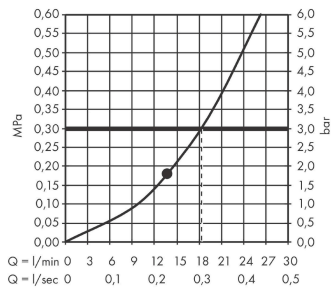

AXOR ShowerSolutions
Kopfbrause 300/300 1jet mit Brausearm
 Oberfläche: **Brushed Brass** Artikelnummer: **35314950**

Durchflussdiagramm

Die Verbrauchswerte wurden praxisnah mit den dazugehörigen Armaturen (Thermostat/Mischer/Unterputzventil) gemessen.