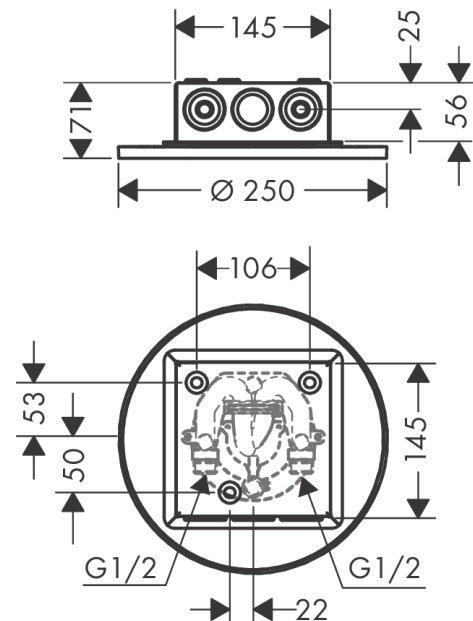

AXOR ShowerSolutions

Kopfbrause 250 1 jet Decke - Aufputz

Oberfläche: **Polished Red Gold** Artikelnummer: **35287300**

Beschreibung

Merkmale

- Brausekopfgrösse: 250 mm
- Strahlart: PowderRain
- Durchflussmenge PowderRain (bei 3 bar): 17,7 l/min
- Funktion ab: 12,5 l/min
- Maximale Durchflussmenge bei 3 bar: 17,7 l/min
- Mindestfliessdruck: 1,5 bar
- dynamische Strahldüsen fahren im Betrieb aus
- Material Strahlscheibe: Metall
- Kopfbrause zur Reinigung abnehmbar
- Montage: Decke - UP Installation
- Anschlussgewinde: G ½
- P-IX 29792/IIB

Maßzeichnung

AXOR ShowerSolutions
Kopfbrause 250 1 jet Decke - Aufputz
 Oberfläche: **Polished Red Gold** Artikelnummer: **35287300**

Durchflussdiagramm

Die Verbrauchswerte wurden praxisnah mit den dazugehörigen Armaturen (Thermostat/Mischer/Unterputzventil) gemessen.