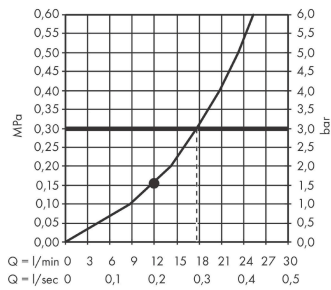

AXOR ShowerSolutions

Kopfbrause 250 1 jet Decke - Aufputz

Oberfläche: **Polished Red Gold** Artikelnummer: **35287300**

Beschreibung

Merkmale

- Brausekopfgrösse: 250 mm
- Strahlart: PowderRain
- Durchflussmenge PowderRain (bei 3 bar): 17,7 l/min
- Funktion ab: 12,5 l/min
- Maximale Durchflussmenge bei 3 bar: 17,7 l/min
- Mindestfliessdruck: 1,5 bar
- dynamische Strahldüsen fahren im Betrieb aus
- Material Strahlscheibe: Metall
- Kopfbrause zur Reinigung abnehmbar
- Montage: Decke - UP Installation
- Anschlussgewinde: G ½
- P-IX 29792/IIB

Maßzeichnung

AXOR ShowerSolutions
Kopfbrause 250 1 jet Decke - Aufputz
 Oberfläche: **Polished Red Gold** Artikelnummer: **35287300**

Durchflussdiagramm

Die Verbrauchswerte wurden praxisnah mit den dazugehörigen Armaturen (Thermostat/Mischer/Unterputzventil) gemessen.