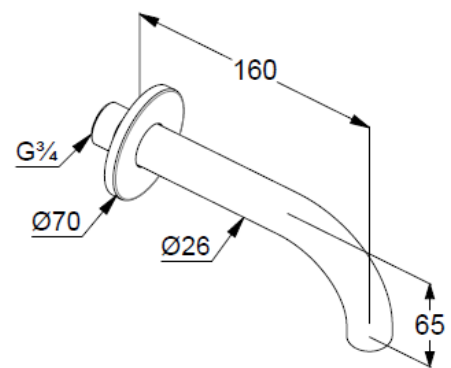

Technische Daten/ Technical Data

KLUDI BOZZ
Wanneneinlauf
DN 20

Artikel- Nr.: 3850505

Oberfläche:
05 chrom

Artikeltext
Hersteller KLUDI GmbH & Co. KG
Typ: KLUDI BOZZ
Wanneneinlauf
Artikel- Nr.: 3850505

Wanneneinlauf
Wandmontage
Strahlregler, S-Pointer M24
Durchflussmenge bei 3 bar 25 l/min.
fester Auslauf
Anschlussgewinde G3/4
mit Schubrosette Ø 70mm

Produktabbildung/ Product picture

Maßzeichnung/ Dimensional drawing

Durchfluss/ Flow rate