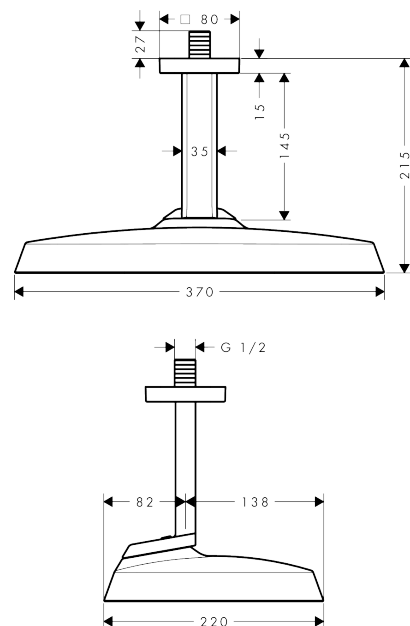

### Merkmale

- besteht aus: Kopfbrause, Deckenanschluss
- Brausekopfgröße: 370 x 220 mm
- Strahlart: Rain
- FlexPower: Düsen passen sich Wasserdruck automatisch an durch öffnen und schließen
- QuickClean+: Kalkablagerung vermeiden durch die Elastizität der Düsen
- Durchflussregler: 8 l/min (mit möglichen Toleranzen -20 %)
- Funktion ab: 3,4 l/min
- maximale Durchflussmenge bei 3 bar: 6,6 l/min
- Mindestfließdruck: 0,4 bar
- Material Strahlscheibe: Metall
- Kopfbrause zur Reinigung abnehmbar
- Metalldeckenanschluss
- Deckenanschlusslänge: 145 mm
- Montage: Deckenmontage
- Anschlussgewinde: G 1/2
- für Durchlauferhitzer geeignet
- EU-Taxonomie: max. 8 l/min - Vermeidung erheblicher Beeinträchtigungen (DNSH)
- P-IX 10354/IZ

## Maßzeichnung

**AXOR ShowerSphere**  
**Kopfbrause 370/220 1jet EcoSmart mit Deckenanschluss**  
 Oberfläche: **Brushed Bronze** Artikelnummer: **39761140**

**Durchflussdiagramm**