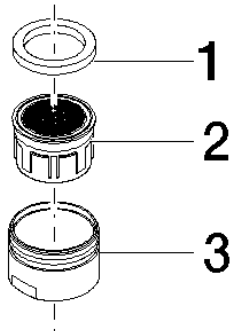

90 23 01 121 00

	Chrom	90 23 01 121 00-00
	Gold (23,9kt)	90 23 01 121 00-01
	bronze	90 23 01 121 00-02
	altmessing	90 23 01 121 00-03
	Platin gebürstet	90 23 01 121 00-06
	Platin	90 23 01 121 00-08
	Messing (23kt Gold)	90 23 01 121 00-09
	weiß	90 23 01 121 00-12
	Dark Brass matt	90 23 01 121 00-16
	Dark Bronze matt	90 23 01 121 00-17
	Messing gebürstet (23kt Gold)	90 23 01 121 00-28
	Dark Brass gebürstet	90 23 01 121 00-39
	Bronze gebürstet	90 23 01 121 00-42
	Dark Platinum gebürstet	90 23 01 121 00-99

## Luftsprudler M28x1-AG - Chrom

ERSATZTEILE

90 23 01 121 00

## Luftsprudler M28x1-AG - Chrom

ERSATZTEILE

---

90 23 01 121 00

90 23 01 121 00

Ersatzteile für die  
anderen  
Oberflächenvarianten  
finden Sie hier: Gold  
(23,9kt)

### Ersatzteilstückliste

Nr.	Artikelnummer	Benennung	Verbaumenge	Lieferzeit
1	09 14 05 001 90	Dichtung NBR 70 25,9 x 19,0 x 3,1 mm -	1,00	2
3	09 23 01 121-00	Luftsprudlerhülse Ø 28 mm - Chrom	1,00	10
2	09 29 03 060 90	Luftsprudlereinsatz M28x1 -	1,00	2