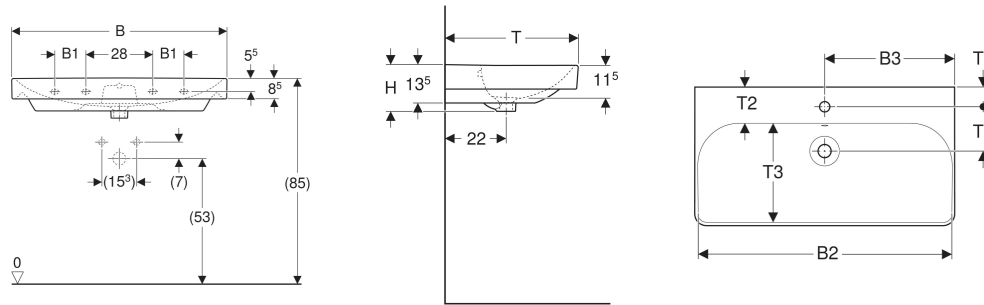

# Geberit Smyle Waschtisch eckiges Design

Art.-Nr.	Farbe / Oberfläche	Hahnloch	Überlauf	B cm	B1 cm	B2 cm	Breite Unterschrank cm	H cm	T cm	T2 cm	T3 cm	T4	Befestigungspunkte	VE1 Stk.	VE2 Stk.
500.225.01.8	weiß / KeraTect	ohne	sichtbar, symmetrisch	120	28	116.8	118.4	16.5	48	13	33.5	4	1	1	8