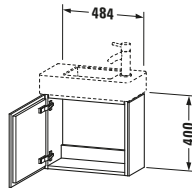

L-Cube # LC6246L7272

Design by Christian Werner

Waschtischunterbau wandhängend

Basis Angaben	
Langbezeichnung	Duravit L-Cube Waschtischunterbau wandhängend, Eiche dunkel gebürstet Matt, Rechteckig, Anzahl Türen: 1 – LC6246L7272

Lieferumfang	
Montage	
Inkl. Befestigungsmaterial	✓
Technische Dokumentation	
Inkl. Montageanleitung	digital und gedruckt

Weitere Informationen finden Sie hier

<https://pro.duravit.de/p/LC6246L7272>

Spezifikationen	
Tür	
Anzahl Türen	1
Türanschlag	Links
Für Anzahl Waschtische	1
Montagegrad	Montiert
Waschplatz	
Position Becken	Mitte
Montage	
Montageart	Montage unter Waschtisch / Wand- hängend / Wandmon- tage
Farbe	
Farbwert	Eiche dunkel gebürstet
Glanzgrad	Matt
Front	
Farbwert Front	Eiche dunkel gebürstet
Glanzgrad Front	Matt
Korpus	
Glanzgrad Korpus	Matt
Material Korpus	Hochverdichtete Drei- schicht-Holzspanplat- te
Oberfläche Korpus	Echtholz furnier
Griff	
Ausführung Griff	Grifflos
Features	
Automatiktürscharnier mit Dämpfung	✓

Logistik	
Artikelgewicht	11,1 kg
Verkaufsverpackung	
Art Verkaufsverpackung	Karton
Menge / Verkaufsverpackung	1 Stk.
Ab Werk verpackt	✓
Breite Verkaufsverpackung inkl. Artikel	555 mm
Höhe Verkaufsverpackung inkl. Artikel	450 mm
Tiefe Verkaufsverpackung inkl. Artikel	525 mm
Gewicht Verkaufsverpackung inkl. Artikel	14,5 kg
Anzahl Packstücke	1

Vermaßung	
Breite / Länge	480 mm
Höhe	400 mm
Tiefe / Breite	240 mm
Min. Wandabstand	50 mm

Passende Produkte	
Passende Artikel	
	Raumsparsiphon # 005076 Universal
	Handwaschbecken # 072450 Vero Air
Notwendige Artikel	
	Handwaschbecken # 072450 Vero Air

Alle Zeichnungen enthalten alle notwendigen Maße (mm), die den üblichen Toleranzen unterliegen. Exakte Maße können nur am Produkt abgenommen werden.