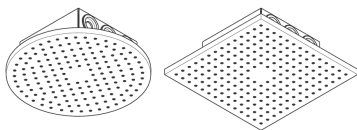

AXOR ShowerSolutions

Kopfbrause 250 2jet Decke - Aufputz

Oberfläche: **Polished Red Gold** Artikelnummer: **35298300**

Einbaubeispiel

AXOR 250 2jet
35298000
AXOR 300 2jet
35305000

AXOR 250/250 2jet
35313000
AXOR 300/300 2jet
35321000