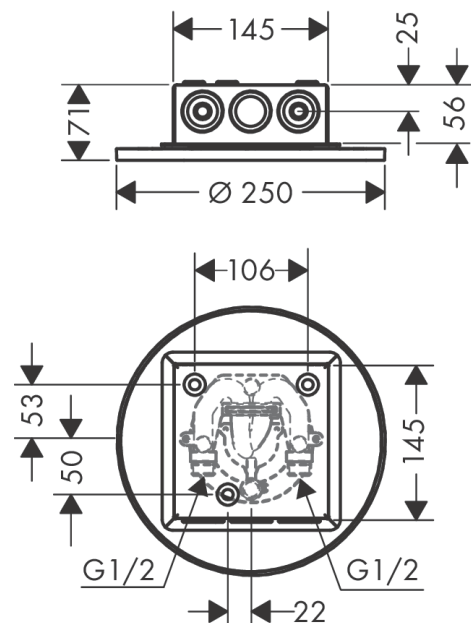

Maßzeichnung