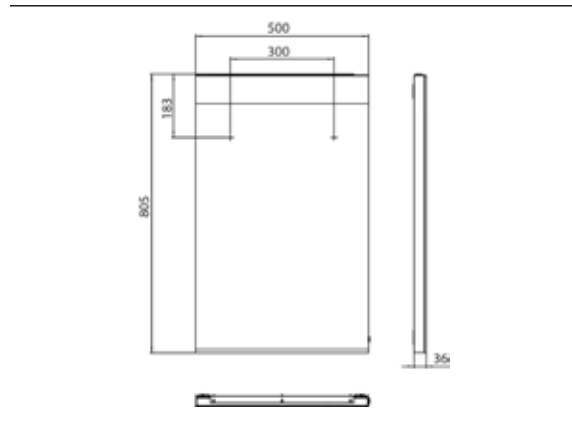

## PRODUKTINFORMATION

LED-Lichtspiegel mit horizontalem Lichtausschnitt oben. 500 x 802mm

Art.-Nr.4498 250 01

500 x 805 mm