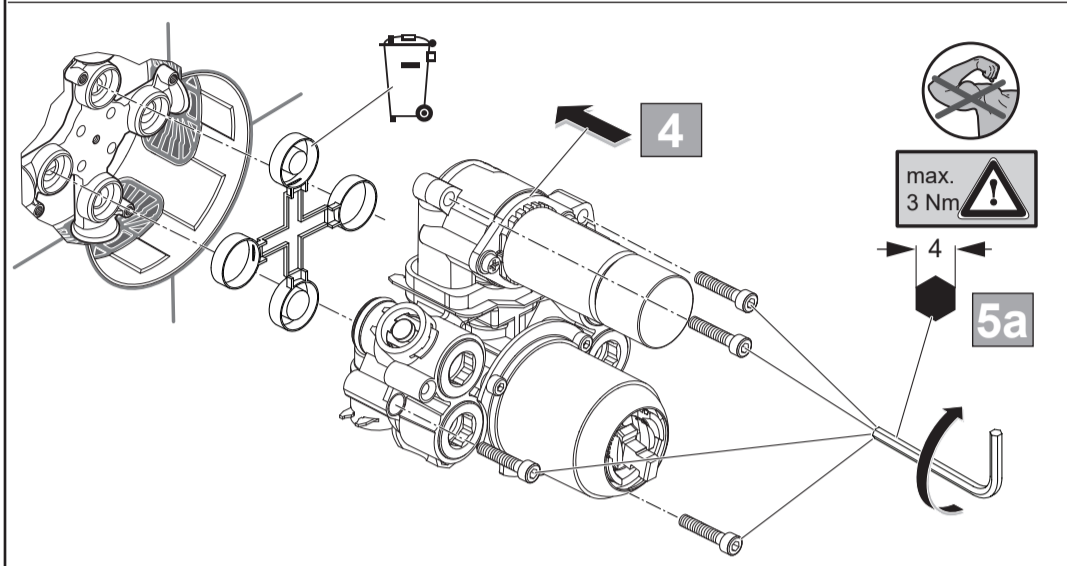

Ideal Standard

Ceraflex 2027
BE545AA

1025 / A 869 344
 Made in Germany

Ideal Standard International NV
 Corporate Village – Gent Building
 Da Vincilaan 2
 1935 Zaventem
 Belgium
www.idealstandard.com

P	50°C	15°C	0	1	2	3	4	5
			°C	°C	°C	°C	°C	°C
0,3 MPa 3 bar	50°C	15°C	50	49	44	40	35	33
	65°C	15°C	65	63	57	50	44	40
	85°C	15°C	85	83	74	64	56	50