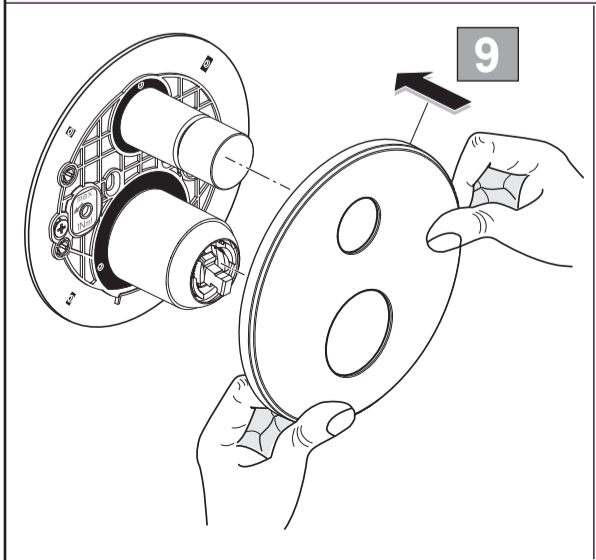

Pos.	Part No.			
1	B 961 375 AA	8	A 861 883 AA	
2	A 860 989 AA	9	A 963 952 NU	
3	A 861 882 AA	10	A 960 890 NU	
4	A 861 872 NU	11	A 963 143 NU	
5	A 861 873 AA	12	A 7851 AA	10mm
6	A 861 874 NU		A 7877 AA	20mm
7	A 861 500 NU	13	A 960 704 NU	20mm
			A 962 476 NU	40mm

Ideal Standard

Ceraflex 2027
BE545AA

1025 / A 869 344
 Made in Germany

Ideal Standard International NV
 Corporate Village – Gent Building
 Da Vincilaan 2
 1935 Zaventem
 Belgium
www.idealstandard.com

P	50°C	15°C	0	1	2	3	4	5
			°C	°C	°C	°C	°C	°C
0,3 MPa 3 bar	50°C	15°C	50	49	44	40	35	33
	65°C	15°C	65	63	57	50	44	40
	85°C	15°C	85	83	74	64	56	50