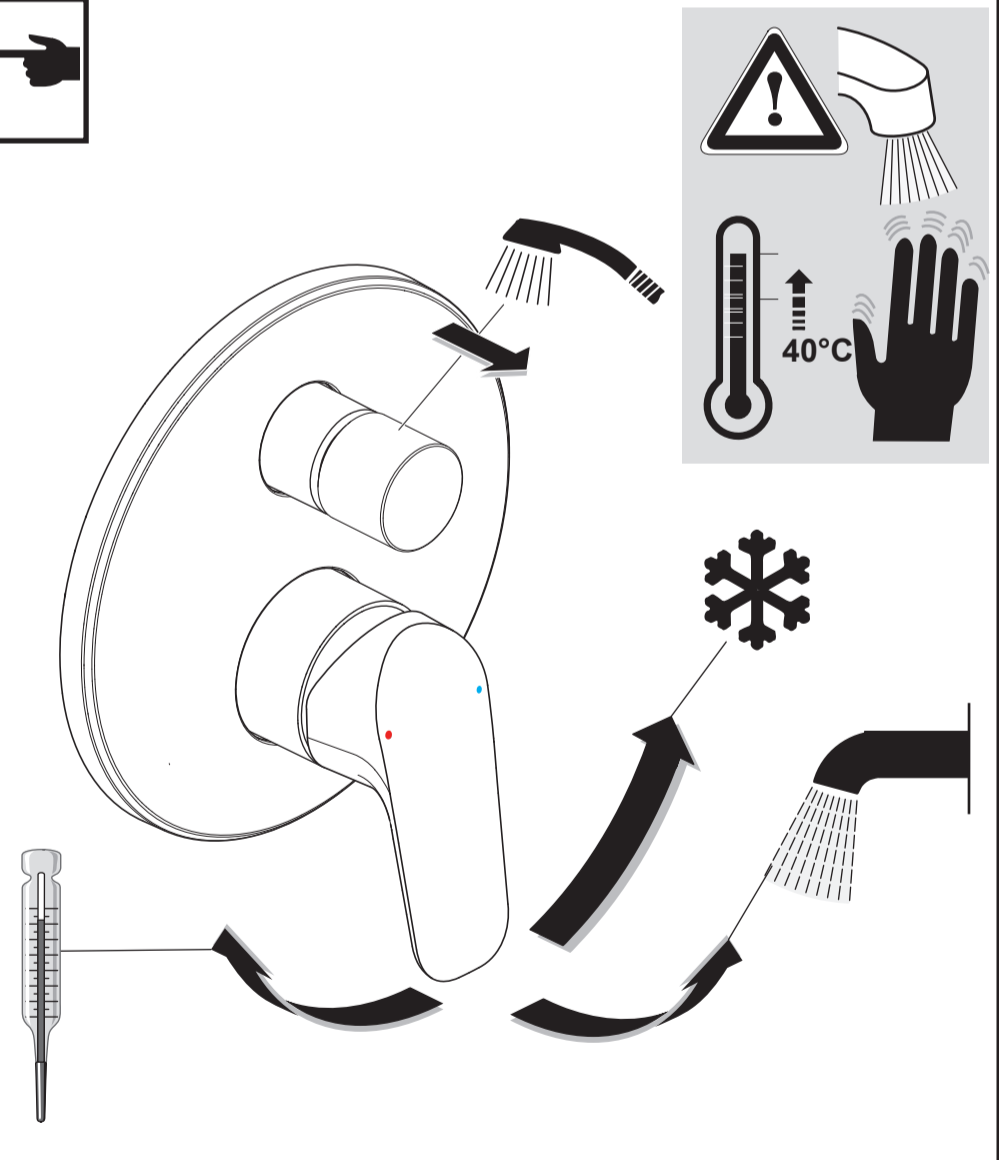

Ideal Standard

Ceraflex 2027
BE545AA

1025 / A 869 344
 Made in Germany

Ideal Standard International NV
 Corporate Village – Gent Building
 Da Vincilaan 2
 1935 Zaventem
 Belgium
www.idealstandard.com

P	50°C	15°C	0	1	2	3	4	5
			°C	°C	°C	°C	°C	°C
0,3 MPa 3 bar	50°C	15°C	50	49	44	40	35	33
	65°C	15°C	65	63	57	50	44	40
	85°C	15°C	85	83	74	64	56	50