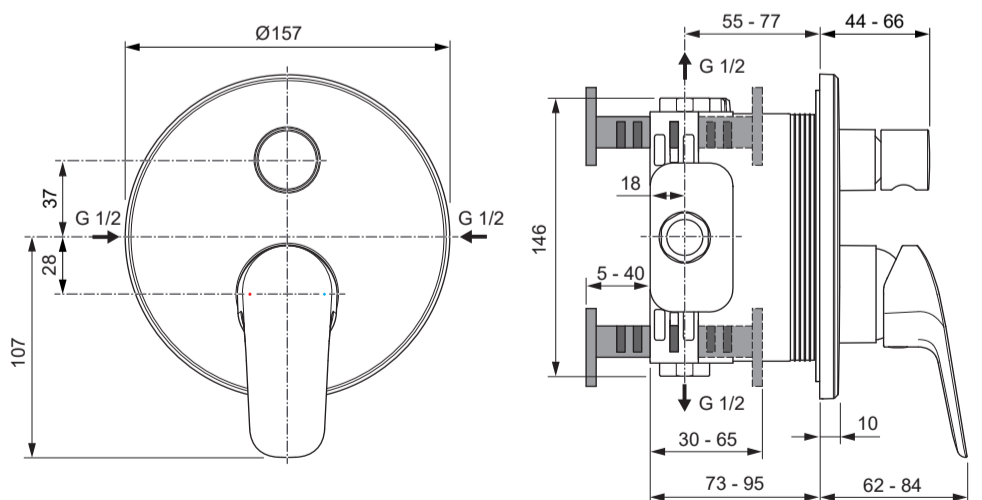

Pos.	Part No.			
1	B 961 375 AA	8	A 861 883 AA	
2	A 860 989 AA	9	A 963 952 NU	
3	A 861 882 AA	10	A 960 890 NU	
4	A 861 872 NU	11	A 963 143 NU	
5	A 861 873 AA	12	A 7851 AA	10mm
6	A 861 874 NU		A 7877 AA	20mm
7	A 861 500 NU	13	A 960 704 NU	20mm
			A 962 476 NU	40mm

Ideal Standard

Ceraflex 2027
BE545AA

1025 / A 869 344
 Made in Germany

Ideal Standard International NV
 Corporate Village – Gent Building
 Da Vincilaan 2
 1935 Zaventem
 Belgium
www.idealstandard.com

P	50°C	15°C	0	1	2	3	4	5
			°C	°C	°C	°C	°C	°C
0,3 MPa 3 bar	50°C	15°C	50	49	44	40	35	33
	65°C	15°C	65	63	57	50	44	40
	85°C	15°C	85	83	74	64	56	50

P	bar	0,5	MAX. 10	5	Q
					(3 bar)
T	°C		MAX. 80	65	l/min
				55	21