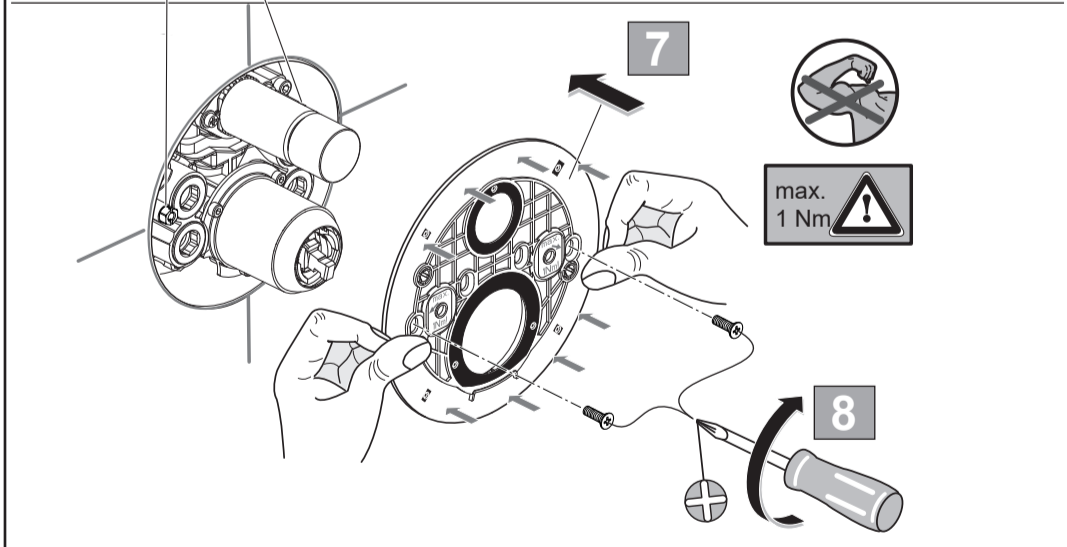

Ideal Standard

Ceraflex 2027
BE545AA

1025 / A 869 344
 Made in Germany

Ideal Standard International NV
 Corporate Village – Gent Building
 Da Vincilaan 2
 1935 Zaventem
 Belgium
www.idealstandard.com

P	50°C	15°C	0	1	2	3	4	5
			°C	°C	°C	°C	°C	°C
0,3 MPa 3 bar	50°C	15°C	50	49	44	40	35	33
	65°C	15°C	65	63	57	50	44	40
	85°C	15°C	85	83	74	64	56	50