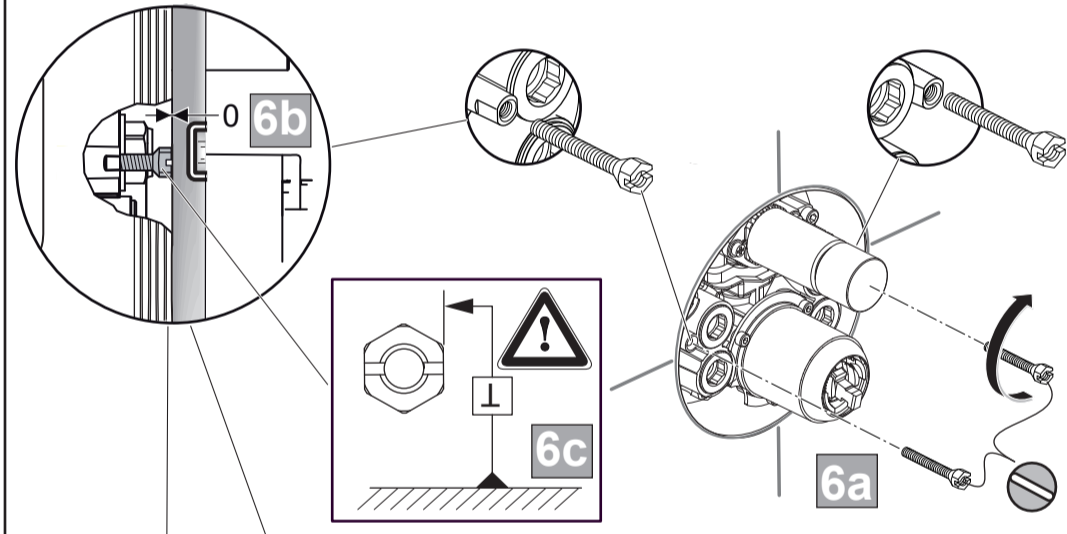

Pos.	Part No.			
1	B 961 375 AA	8	A 861 883 AA	
2	A 860 989 AA	9	A 963 952 NU	
3	A 861 882 AA	10	A 960 890 NU	
4	A 861 872 NU	11	A 963 143 NU	
5	A 861 873 AA	12	A 7851 AA	10mm
6	A 861 874 NU		A 7877 AA	20mm
7	A 861 500 NU	13	A 960 704 NU	20mm
			A 962 476 NU	40mm

Ideal Standard

Ceraflex 2027
BE545AA

1025 / A 869 344
 Made in Germany

Ideal Standard International NV
 Corporate Village – Gent Building
 Da Vincilaan 2
 1935 Zaventem
 Belgium
www.idealstandard.com

P	50°C	15°C	0	1	2	3	4	5
			°C	°C	°C	°C	°C	°C
0,3 MPa 3 bar	50°C	15°C	50	49	44	40	35	33
	65°C	15°C	65	63	57	50	44	40
	85°C	15°C	85	83	74	64	56	50