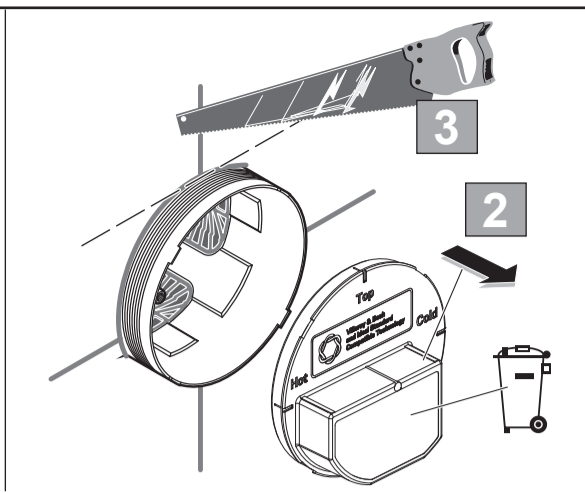

Ideal Standard

Ceraflex 2027
BE545AA

1025 / A 869 344
 Made in Germany

Ideal Standard International NV
 Corporate Village – Gent Building
 Da Vincilaan 2
 1935 Zaventem
 Belgium
www.idealstandard.com

P	50°C	15°C	0	1	2	3	4	5
			°C	°C	°C	°C	°C	°C
0,3 MPa 3 bar	50°C	15°C	50	49	44	40	35	33
	65°C	15°C	65	63	57	50	44	40
	85°C	15°C	85	83	74	64	56	50