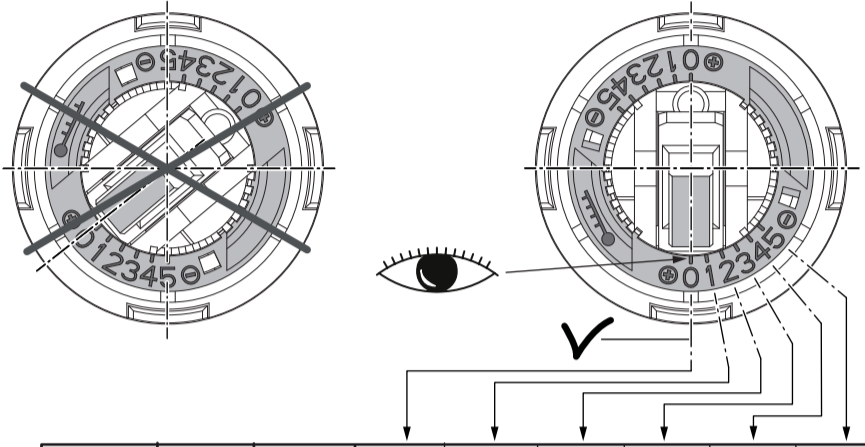

Pos.	Part No.			
1	B 961 375 AA	8	A 861 883 AA	
2	A 860 989 AA	9	A 963 952 NU	
3	A 861 882 AA	10	A 960 890 NU	
4	A 861 872 NU	11	A 963 143 NU	
5	A 861 873 AA	12	A 7851 AA	10mm
6	A 861 874 NU		A 7877 AA	20mm
7	A 861 500 NU	13	A 960 704 NU	20mm
			A 962 476 NU	40mm

Ideal Standard

Ceraflex 2027
BE545AA

1025 / A 869 344
 Made in Germany

Ideal Standard International NV
 Corporate Village – Gent Building
 Da Vincilaan 2
 1935 Zaventem
 Belgium
www.idealstandard.com

P	50°C	15°C	0	1	2	3	4	5
			°C	°C	°C	°C	°C	°C
0,3 MPa 3 bar	50°C	15°C	50	49	44	40	35	33
	65°C	15°C	65	63	57	50	44	40
	85°C	15°C	85	83	74	64	56	50