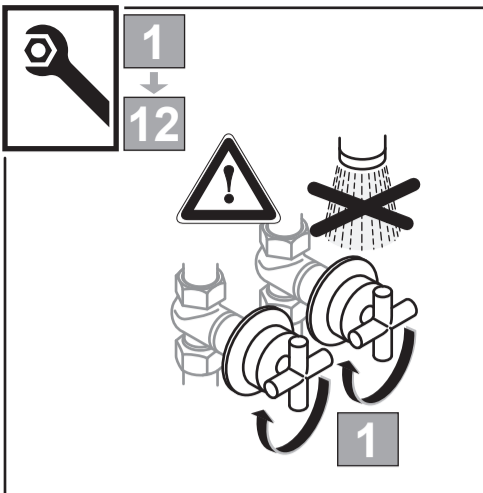

Pos.	Part No.			
1	B 961 375 AA	8	A 861 883 AA	
2	A 860 989 AA	9	A 963 952 NU	
3	A 861 882 AA	10	A 960 890 NU	
4	A 861 872 NU	11	A 963 143 NU	
5	A 861 873 AA	12	A 7851 AA	10mm
6	A 861 874 NU		A 7877 AA	20mm
7	A 861 500 NU	13	A 960 704 NU	20mm
			A 962 476 NU	40mm

Ideal Standard

Ceraflex 2027
BE545AA

1025 / A 869 344
 Made in Germany

Ideal Standard International NV
 Corporate Village – Gent Building
 Da Vincilaan 2
 1935 Zaventem
 Belgium
www.idealstandard.com

P	50°C	15°C	0	1	2	3	4	5
			°C	°C	°C	°C	°C	°C
0,3 MPa 3 bar	50°C	15°C	50	49	44	40	35	33
	65°C	15°C	65	63	57	50	44	40
	85°C	15°C	85	83	74	64	56	50