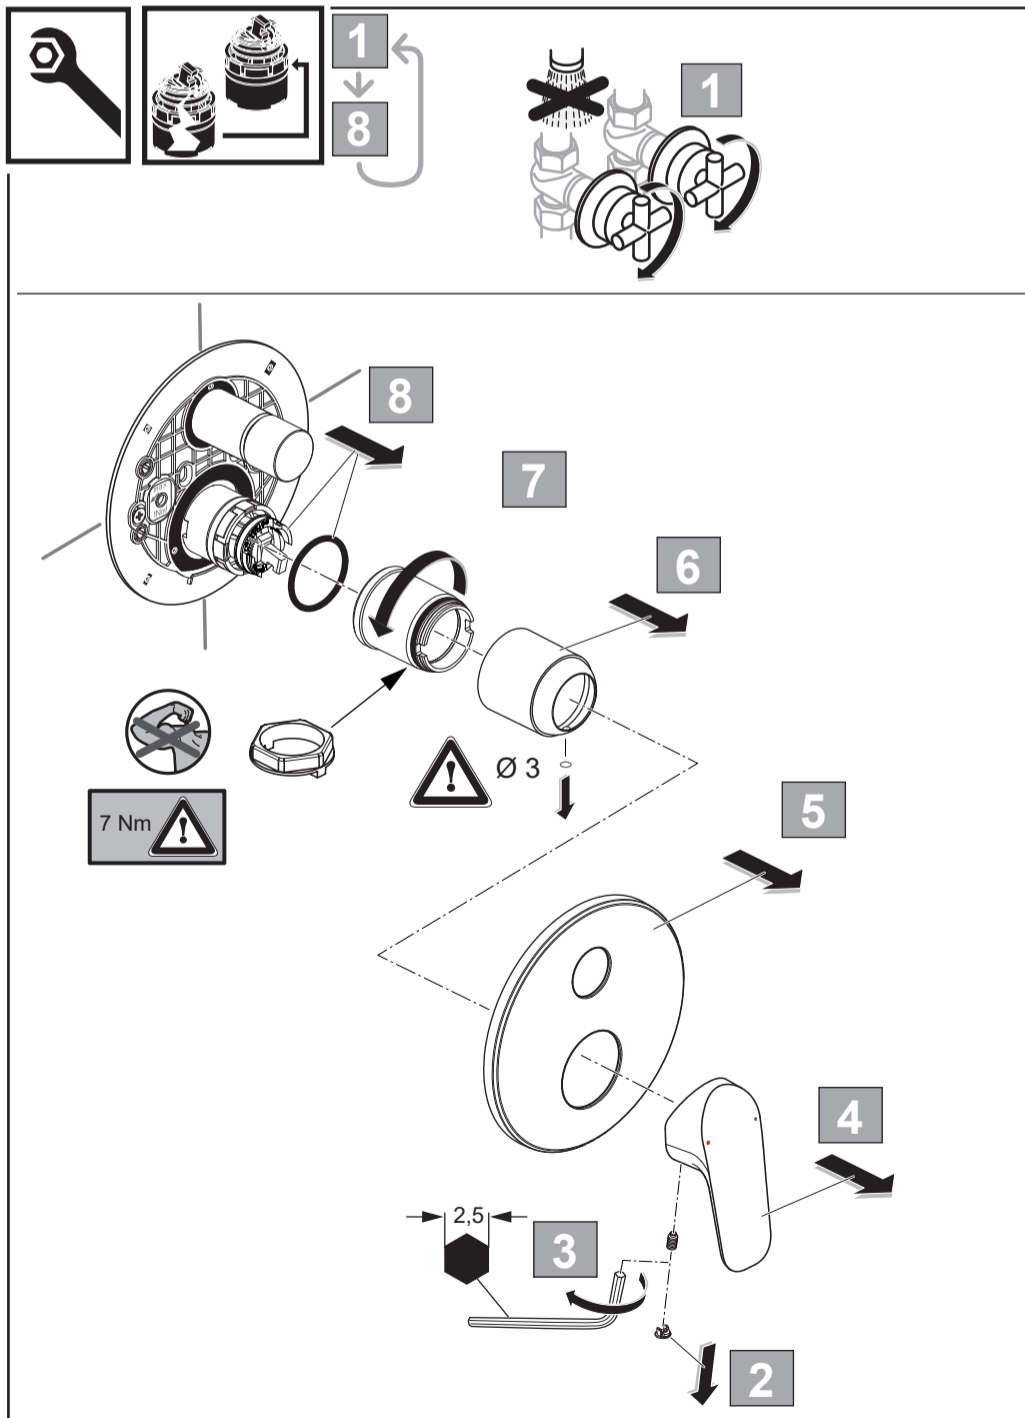

Pos.	Part No.			
1	B 961 375 AA	8	A 861 883 AA	
2	A 860 989 AA	9	A 963 952 NU	
3	A 861 882 AA	10	A 960 890 NU	
4	A 861 872 NU	11	A 963 143 NU	
5	A 861 873 AA	12	A 7851 AA	10mm
6	A 861 874 NU		A 7877 AA	20mm
7	A 861 500 NU	13	A 960 704 NU	20mm
			A 962 476 NU	40mm

Ideal Standard

Ceraflex 2027
BE545AA

1025 / A 869 344
 Made in Germany

Ideal Standard International NV
 Corporate Village – Gent Building
 Da Vincilaan 2
 1935 Zaventem
 Belgium
www.idealstandard.com

P	50°C	15°C	0	1	2	3	4	5
			°C	°C	°C	°C	°C	°C
0,3 MPa 3 bar	50°C	15°C	50	49	44	40	35	33
	65°C	15°C	65	63	57	50	44	40
	85°C	15°C	85	83	74	64	56	50

P	bar	0,5	MAX. 10	5	Q
					(3 bar)
T	°C		MAX. 80	65	l/min
				55	21