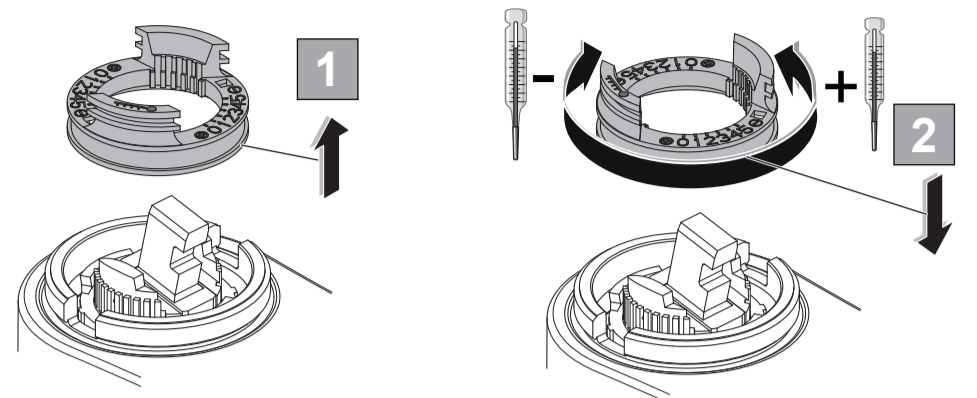

Pos.	Part No.			
1	B 961 375 AA	8	A 861 883 AA	
2	A 860 989 AA	9	A 963 952 NU	
3	A 861 882 AA	10	A 960 890 NU	
4	A 861 872 NU	11	A 963 143 NU	
5	A 861 873 AA	12	A 7851 AA	10mm
6	A 861 874 NU		A 7877 AA	20mm
7	A 861 500 NU	13	A 960 704 NU	20mm
			A 962 476 NU	40mm

Ideal Standard

Ceraflex 2027
BE545AA

1025 / A 869 344
 Made in Germany

Ideal Standard International NV
 Corporate Village – Gent Building
 Da Vincilaan 2
 1935 Zaventem
 Belgium
www.idealstandard.com

P	50°C	15°C	0	1	2	3	4	5
			°C	°C	°C	°C	°C	°C
0,3 MPa 3 bar	50°C	15°C	50	49	44	40	35	33
	65°C	15°C	65	63	57	50	44	40
	85°C	15°C	85	83	74	64	56	50