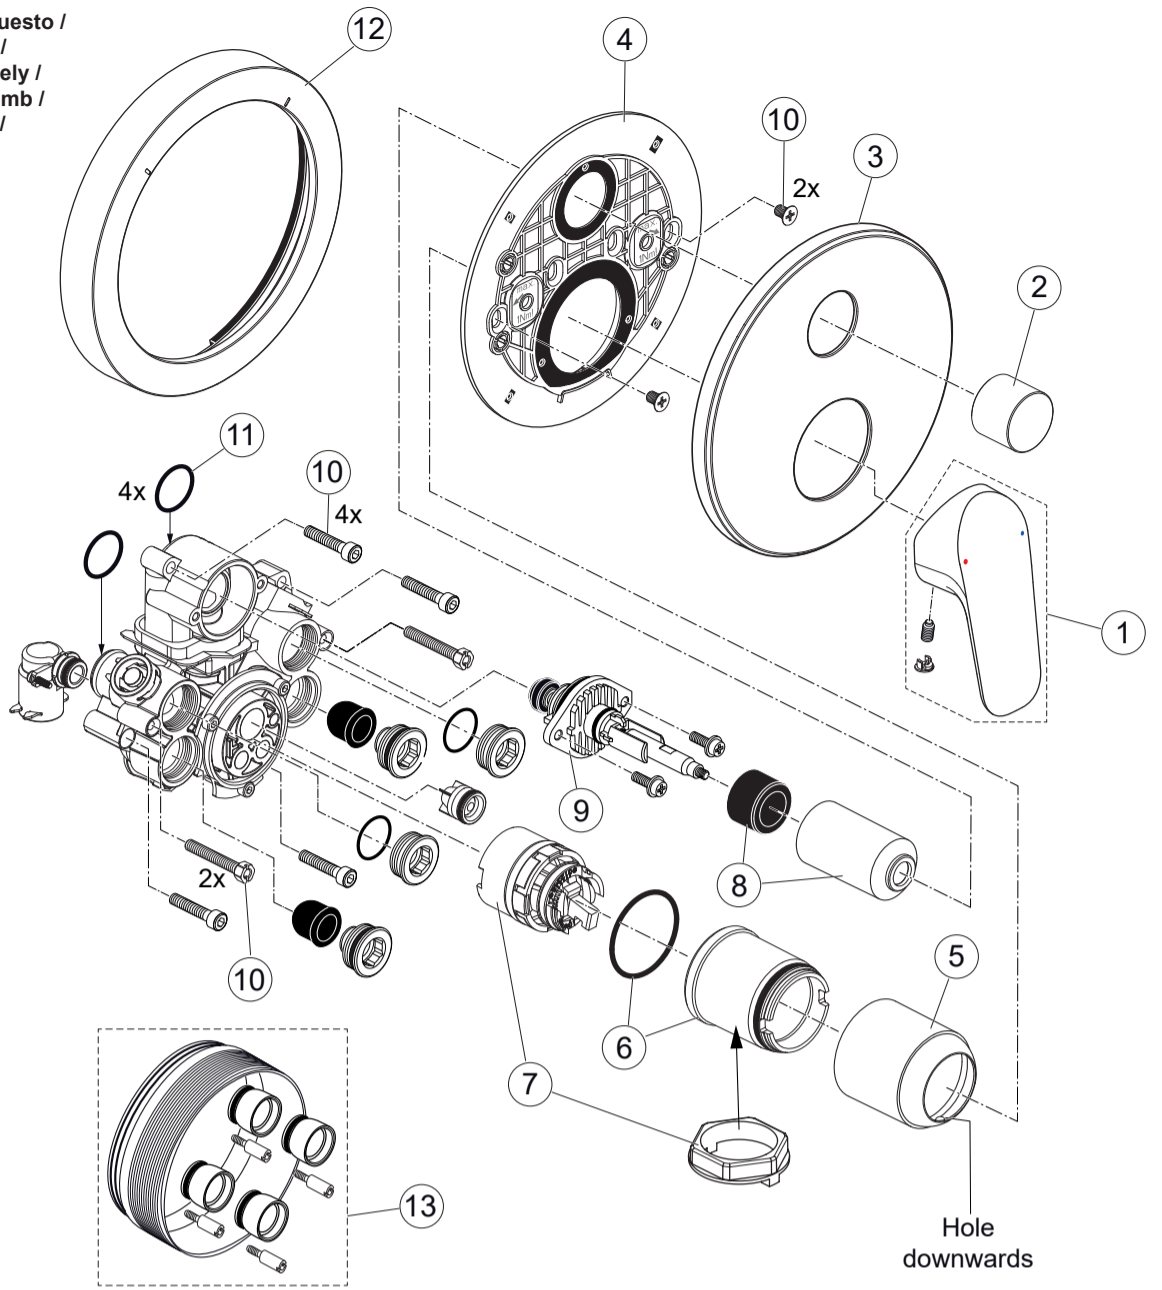

Pos.	Part No.			
1	B 961 375 AA	8	A 861 883 AA	
2	A 860 989 AA	9	A 963 952 NU	
3	A 861 882 AA	10	A 960 890 NU	
4	A 861 872 NU	11	A 963 143 NU	
5	A 861 873 AA	12	A 7851 AA	10mm
6	A 861 874 NU		A 7877 AA	20mm
7	A 861 500 NU	13	A 960 704 NU	20mm
			A 962 476 NU	40mm

Ideal Standard

Ceraflex 2027
BE545AA

1025 / A 869 344
 Made in Germany

Ideal Standard International NV
 Corporate Village – Gent Building
 Da Vincilaan 2
 1935 Zaventem
 Belgium
www.idealstandard.com

P	50°C	15°C	0	1	2	3	4	5
			°C	°C	°C	°C	°C	°C
0,3 MPa 3 bar	50°C	15°C	50	49	44	40	35	33
	65°C	15°C	65	63	57	50	44	40
	85°C	15°C	85	83	74	64	56	50

P	bar	0,5	MAX. 10	5	Q
					(3 bar)
T	°C		MAX. 80	65	l/min
				55	21