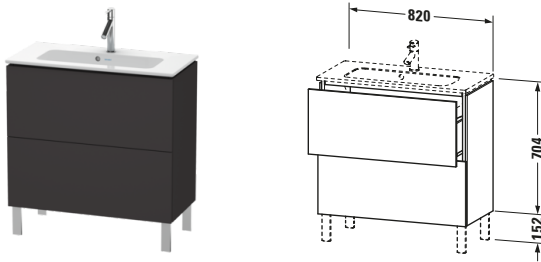

Waschtischunterbau bodenstehend

Basis Angaben	
Langbezeichnung	Duravit L-Cube Waschtischunterbau bodenstehend, Graphit Supermatt, Rechteckig, Anzahl Auszüge: 2, Tip-on Technik – LC667408080

Features	
Tip-on Technik	✓
Einrichtungssystem	Optional
Selbsteinzug mit Dämpfung	✓
Siphonausschnitt	✓
Schürze	✓
Füße	Optional

Spezifikationen	
Anzahl Auszüge	2
Für Anzahl Waschtische	1
Compact	✓
Montagegrad	Montiert
Waschplatz	
Position Becken	Mitte
Montage	
Montageart	Montage unter Waschtisch / Bodenstehend / Wandmontage
Farbe	
Farbwert	Graphit
Glanzgrad	Supermatt
Front	
Farbwert Front	Graphit
Glanzgrad Front	Supermatt
Korpus	
Glanzgrad Korpus	Supermatt
Material Korpus	Hochverdichtete Dreischicht-Holzspanplatte
Oberfläche Korpus	Dekor
Griff	
Ausführung Griff	Grifflos

Vermaßung	
Breite / Länge	820 mm
Höhe	704 mm
Tiefe / Breite	391 mm
Min. Wandabstand	0 mm

Weitere Informationen finden Sie hier

<https://pro.duravit.de/p/LC667408080>