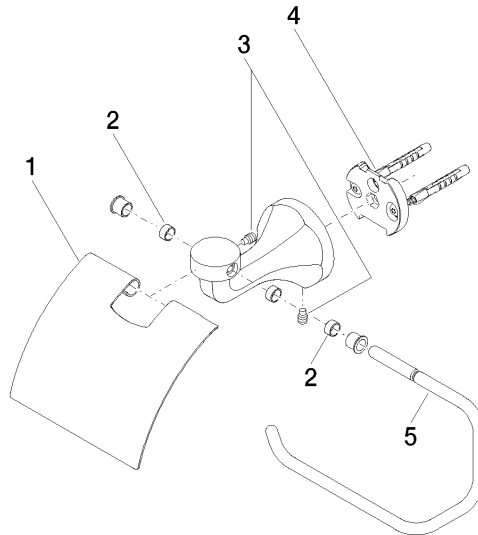

83 510 361 Produktversion ab 03.07.2016

- Breite 145 mm
- Höhe 90 mm
- Ausladung 150 mm

	Platin	83 510 361-08
	Chrom	83 510 361-00
	Platin gebürstet	83 510 361-06
	Messing (23kt Gold)	83 510 361-09
	Dark Brass matt	83 510 361-16
	Dark Bronze matt	83 510 361-17
	Messing gebürstet (23kt Gold)	83 510 361-28
	Bronze gebürstet	83 510 361-42
	Dark Platinum gebürstet	83 510 361-99

83 510 361 Produktversion ab 03.07.2016

mm [inches]

83 510 361 Produktversion ab 03.07.2016

Ersatzteile für die
anderen
Oberflächenvarianten
finden Sie hier:
Chrom

Ersatzteilstückliste

Nr.	Artikelnummer	Benennung	Verbaumenge	Lieferzeit
3	04 31 11 140 00 90	Befestigung Gewindestift M6 x 10 mm -	2,00	2
2	08 18 40 505 90	Hülse Ø 9,95 x 8,25 x 5,00 mm -	2,00	2
4	05 17 97 507 00 90	Befestigungssatz 52 x 45 x 70 mm -	1,00	2
1	08 11 02 508-08	Abdeckung für Papierrollenhalter 120 x 110 x 22 mm - Platin	1,00	40
5	08 18 70 501-08	Bügel 125 x 185 x 50 mm - Platin	1,00	40