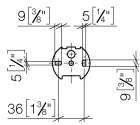

83 510 361 Produktversion ab 03.07.2016

- Breite 145 mm
- Höhe 90 mm
- Ausladung 150 mm

	Platin	83 510 361-08
	Chrom	83 510 361-00
	Platin gebürstet	83 510 361-06
	Messing (23kt Gold)	83 510 361-09
	Dark Brass matt	83 510 361-16
	Dark Bronze matt	83 510 361-17
	Messing gebürstet (23kt Gold)	83 510 361-28
	Bronze gebürstet	83 510 361-42
	Dark Platinum gebürstet	83 510 361-99

83 510 361 Produktversion ab 03.07.2016

mm [inches]

83 510 361 Produktversion ab 03.07.2016

Ersatzteile für die
anderen
Oberflächenvarianten
finden Sie hier:
Chrom

Ersatzteilstückliste

Nr.	Artikelnummer	Benennung	Verbaumenge	Lieferzeit
3	04 31 11 140 00 90	Befestigung Gewindestift M6 x 10 mm -	2,00	2
2	08 18 40 505 90	Hülse Ø 9,95 x 8,25 x 5,00 mm -	2,00	2
4	05 17 97 507 00 90	Befestigungssatz 52 x 45 x 70 mm -	1,00	2
1	08 11 02 508-08	Abdeckung für Papierrollenhalter 120 x 110 x 22 mm - Platin	1,00	40
5	08 18 70 501-08	Bügel 125 x 185 x 50 mm - Platin	1,00	40