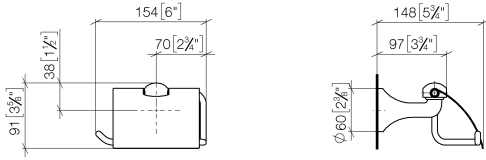

83 510 361 Produktversion ab 03.07.2016

- Breite 145 mm
- Höhe 90 mm
- Ausladung 150 mm

	Platin	83 510 361-08
	Chrom	83 510 361-00
	Platin gebürstet	83 510 361-06
	Messing (23kt Gold)	83 510 361-09
	Dark Brass matt	83 510 361-16
	Dark Bronze matt	83 510 361-17
	Messing gebürstet (23kt Gold)	83 510 361-28
	Bronze gebürstet	83 510 361-42
	Dark Platinum gebürstet	83 510 361-99

83 510 361 Produktversion ab 03.07.2016

mm [inches]

83 510 361 Produktversion ab 03.07.2016

Ersatzteile für die
anderen
Oberflächenvarianten
finden Sie hier:
Chrom

Ersatzteilstückliste

Nr.	Artikelnummer	Benennung	Verbaumenge	Lieferzeit
3	04 31 11 140 00 90	Befestigung Gewindestift M6 x 10 mm -	2,00	2
2	08 18 40 505 90	Hülse Ø 9,95 x 8,25 x 5,00 mm -	2,00	2
4	05 17 97 507 00 90	Befestigungssatz 52 x 45 x 70 mm -	1,00	2
1	08 11 02 508-08	Abdeckung für Papierrollenhalter 120 x 110 x 22 mm - Platin	1,00	40
5	08 18 70 501-08	Bügel 125 x 185 x 50 mm - Platin	1,00	40