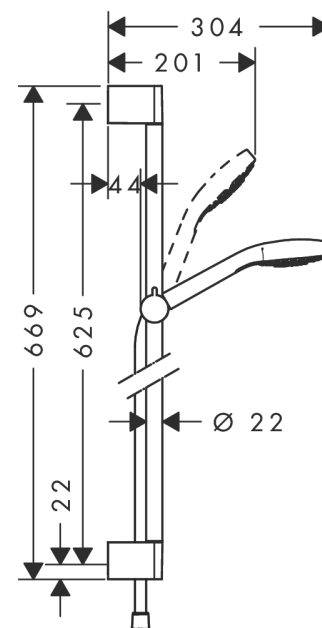

Croma Select E

Brausenset Vario EcoSmart mit Brausestange 65 cm

Oberfläche: **Weiss/Chrom** Artikelnummer: **26583400**

Beschreibung

Merkmale

- besteht aus: Handbrause, Brausestange, Brausenschlauch, Handbrausehalterung
- Brausekopfgrösse: 110 mm
- Strahlart: Rain, TurboRain, IntenseRain
- komfortable Strahlartenumstellung durch Select-Taste
- um 45° verstellbarer Neigungswinkel der Handbrausehalterung
- Maximale Durchflussmenge bei 3 bar: 9 l/min
- Mindestfliessdruck: 1 bar
- Wandbefestigung: Schraubbefestigung
- Wandstützen aus Kunststoff
- Profil Brausestange: rund
- Gesamtlänge Brausestange: 669 mm
- Brausestangendurchmesser: 22 mm
- Bohrabstand: 625 mm
- brauseseitiger Drehwirbel gegen lästiges Verdrehen des Brauseschlauches
- Geräuschgruppe: I
- Durchflussklasse: Z

Artikeldetails

Preis exkl. MwSt.

135.00 CHF

Technologie

Produktabbildung

Maßzeichnung

Croma Select E
Brausenset Vario EcoSmart mit Brausenstange 65 cm
 Oberfläche: Weiss/Chrom Artikelnummer: 26583400

Durchflussdiagramm

Die Verbrauchswerte wurden praxisnah mit den dazugehörigen Armaturen (Thermostat/Mischer/Unterputzventil) gemessen.

Croma Select E
Brausenset Vario EcoSmart mit Brausenstange 65 cm
 Oberfläche: **Weiss/Chrom** Artikelnummer: **26583400**

Einbaubeispiel

Croma Select E
Brausenset Vario EcoSmart mit Brausenstange 65 cm
 Oberfläche: Weiss/Chrom Artikelnummer: 26583400

Explosionszeichnung

Baujahr: >11/14

Croma Select E
Brausenset Vario EcoSmart mit Brausenstange 65 cm
 Oberfläche: **Weiss/Chrom** Artikelnummer: **26583400**