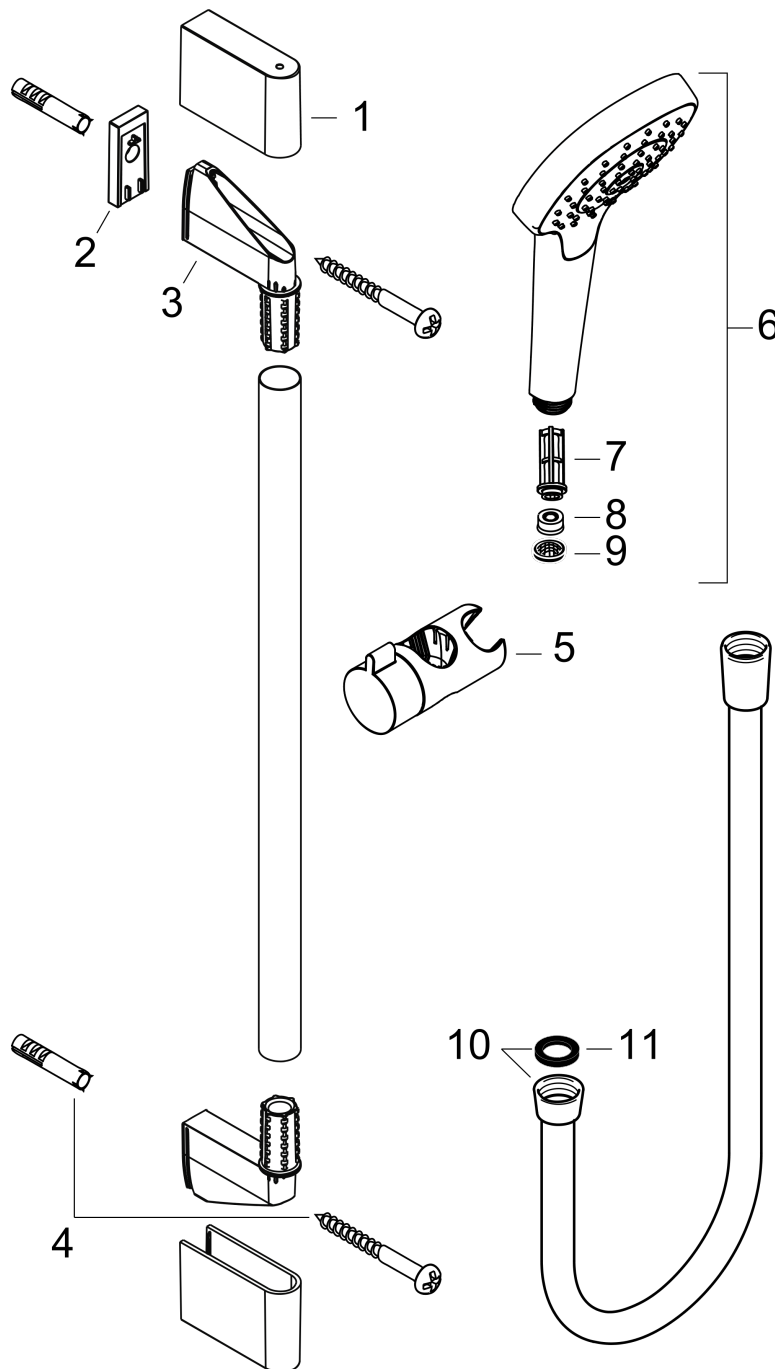

Croma Select E

Brausenset Vario EcoSmart mit Brausestange 65 cm

Oberfläche: **Weiss/Chrom** Artikelnummer: **26583400**

Beschreibung

Merkmale

- besteht aus: Handbrause, Brausestange, Brausenschlauch, Handbrausehalterung
- Brausekopfgrösse: 110 mm
- Strahlart: Rain, TurboRain, IntenseRain
- komfortable Strahlartenumstellung durch Select-Taste
- um 45° verstellbarer Neigungswinkel der Handbrausehalterung
- Maximale Durchflussmenge bei 3 bar: 9 l/min
- Mindestfliessdruck: 1 bar
- Wandbefestigung: Schraubbefestigung
- Wandstützen aus Kunststoff
- Profil Brausestange: rund
- Gesamtlänge Brausestange: 669 mm
- Brausestangendurchmesser: 22 mm
- Bohrabstand: 625 mm
- brauseseitiger Drehwirbel gegen lästiges Verdrehen des Brauseschlauches
- Geräuschgruppe: I
- Durchflussklasse: Z

Artikeldetails

Preis exkl. MwSt.

135.00 CHF

Technologie

Produktabbildung

Maßzeichnung

Croma Select E
Brausenset Vario EcoSmart mit Brausenstange 65 cm
 Oberfläche: Weiss/Chrom Artikelnummer: 26583400

Durchflussdiagramm

Die Verbrauchswerte wurden praxisnah mit den dazugehörigen Armaturen (Thermostat/Mischer/Unterputzventil) gemessen.

Croma Select E
Brausenset Vario EcoSmart mit Brausenstange 65 cm
 Oberfläche: **Weiss/Chrom** Artikelnummer: **26583400**

Einbaubeispiel

Croma Select E
Brausenset Vario EcoSmart mit Brausenstange 65 cm
 Oberfläche: Weiss/Chrom Artikelnummer: 26583400

Explosionszeichnung

Baujahr: >11/14

Croma Select E
Brausenset Vario EcoSmart mit Brausenstange 65 cm
 Oberfläche: **Weiss/Chrom** Artikelnummer: **26583400**