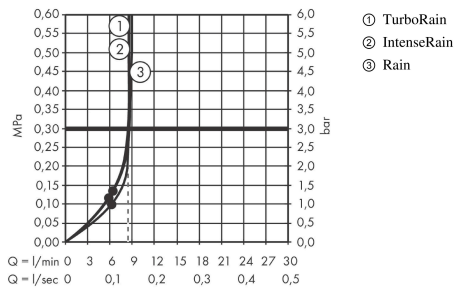

Croma Select E

Brausenset Vario EcoSmart mit Brausestange 65 cm

Oberfläche: **Weiss/Chrom** Artikelnummer: **26583400**

Beschreibung

Merkmale

- besteht aus: Handbrause, Brausestange, Brausenschlauch, Handbrausehalterung
- Brausekopfgrösse: 110 mm
- Strahlart: Rain, TurboRain, IntenseRain
- komfortable Strahlartenumstellung durch Select-Taste
- um 45° verstellbarer Neigungswinkel der Handbrausehalterung
- Maximale Durchflussmenge bei 3 bar: 9 l/min
- Mindestfliessdruck: 1 bar
- Wandbefestigung: Schraubbefestigung
- Wandstützen aus Kunststoff
- Profil Brausestange: rund
- Gesamtlänge Brausestange: 669 mm
- Brausestangendurchmesser: 22 mm
- Bohrabstand: 625 mm
- brauseseitiger Drehwirbel gegen lästiges Verdrehen des Brauseschlauches
- Geräuschgruppe: I
- Durchflussklasse: Z

Artikeldetails

Preis exkl. MwSt.

135.00 CHF

Technologie

Produktabbildung

Maßzeichnung

Croma Select E
Brausenset Vario EcoSmart mit Brausenstange 65 cm
 Oberfläche: Weiss/Chrom Artikelnummer: 26583400

Durchflussdiagramm

Die Verbrauchswerte wurden praxisnah mit den dazugehörigen Armaturen (Thermostat/Mischer/Unterputzventil) gemessen.

Croma Select E
Brausenset Vario EcoSmart mit Brausenstange 65 cm
 Oberfläche: **Weiss/Chrom** Artikelnummer: **26583400**