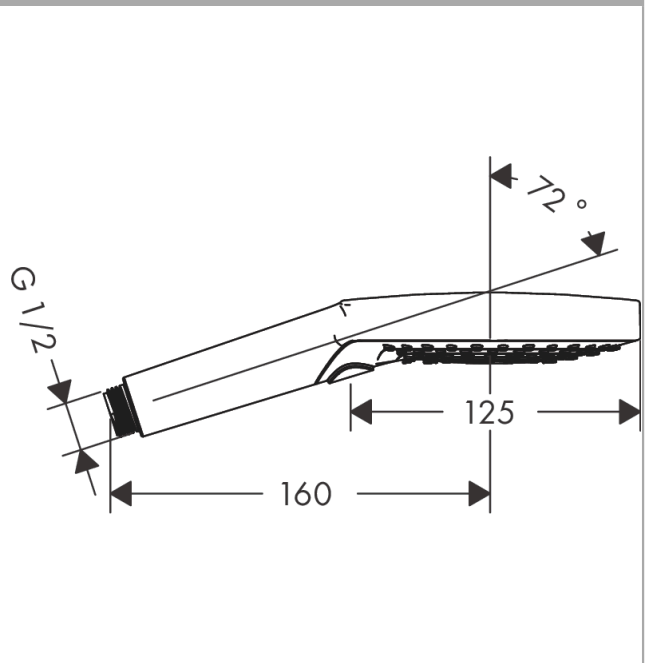

Maßzeichnung