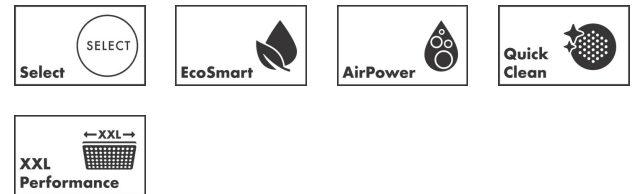

Raindance Select S Handbrause 120 3jet EcoSmart

Oberfläche: **Weiss/Chrom** Artikelnummer: **26531400**

Beschreibung

Merkmale

- Brausekopfgrösse: 125 mm
- Strahlart: Rain, RainAir, Whirl
- komfortable Strahlartenumstellung durch Select-Taste
- Oberfläche Strahlscheibe: reinigungsfreundliche Strahlscheibe aus Kunststoff
- Maximale Durchflussmenge bei 3 bar: 8,5 l/min
- Mindestfliessdruck: 1,5 bar
- Handbrause mit zweischaligem Aufbau
- mit innenliegender Wasserführung
- ausspülbare Siebdichtung
- Anschlussgewinde: G 1/2
- Geräuschgruppe: I
- Durchflussklasse: Z
- SVGW 1308-6178
- P-IX 29757/IZ

Artikeldetails

ST-Nr. 6541 841.541
Preis exkl. MwSt. 112.00 CHF

Technologie

Designpreise

Zertifikate / Nachhaltigkeit

Produktabbildung