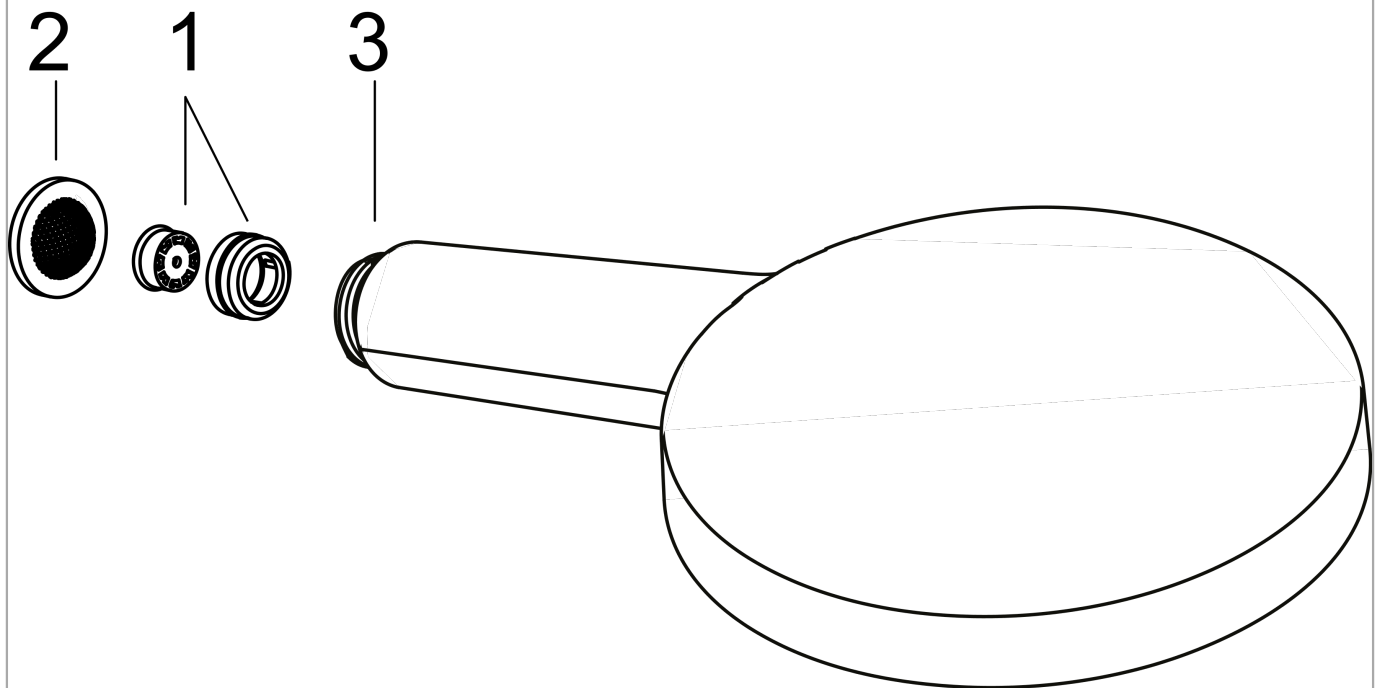

Raindance Select S Handbrause 120 3jet EcoSmart

Oberfläche: **Weiss/Chrom** Artikelnummer: **26531400**

Beschreibung

Merkmale

- Brausekopfgrösse: 125 mm
- Strahlart: Rain, RainAir, Whirl
- komfortable Strahlartenumstellung durch Select-Taste
- Oberfläche Strahlscheibe: reinigungsfreundliche Strahlscheibe aus Kunststoff
- Maximale Durchflussmenge bei 3 bar: 8,5 l/min
- Mindestfliessdruck: 1,5 bar
- Handbrause mit zweischaligem Aufbau
- mit innenliegender Wasserführung
- ausspülbare Siebdichtung
- Anschlussgewinde: G 1/2
- Geräuschgruppe: I
- Durchflussklasse: Z
- SVGW 1308-6178
- P-IX 29757/IZ

Oberfläche: **Weiss/Chrom** Artikelnummer: **26531400**

Durchflussdiagramm

Die Verbrauchswerte wurden praxisnah mit den dazugehörigen Armaturen (Thermostat/Mischer/Unterputzventil) gemessen.

Die Verbrauchswerte wurden praxisnah mit den dazugehörigen Armaturen (Thermostat/Mischer/Unterputzventil) gemessen.

Raindance Select S
Handbrause 120 3jet EcoSmart

Oberfläche: **Weiss/Chrom** Artikelnummer: **26531400**

Explosionszeichnung

Baujahr: >06/13

Raindance Select S
Handbrause 120 3jet EcoSmart
 Oberfläche: **Weiss/Chrom** Artikelnummer: **26531400**