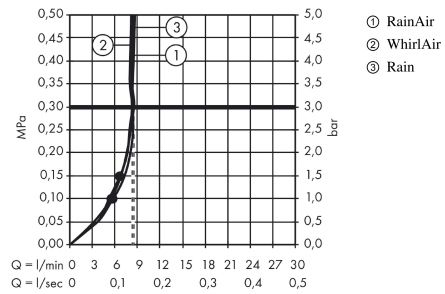

Die Verbrauchswerte wurden praxisnah mit den dazugehörigen Armaturen (Thermostat/Mischer/Unterputzventil) gemessen.