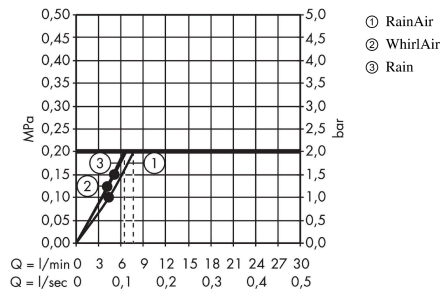

Raindance Select S
Handbrause 120 3jet EcoSmart

Oberfläche: **Weiss/Chrom** Artikelnummer: **26531400**

Durchflussdiagramm

Die Verbrauchswerte wurden praxisnah mit den dazugehörigen Armaturen (Thermostat/Mischer/Unterputzventil) gemessen.