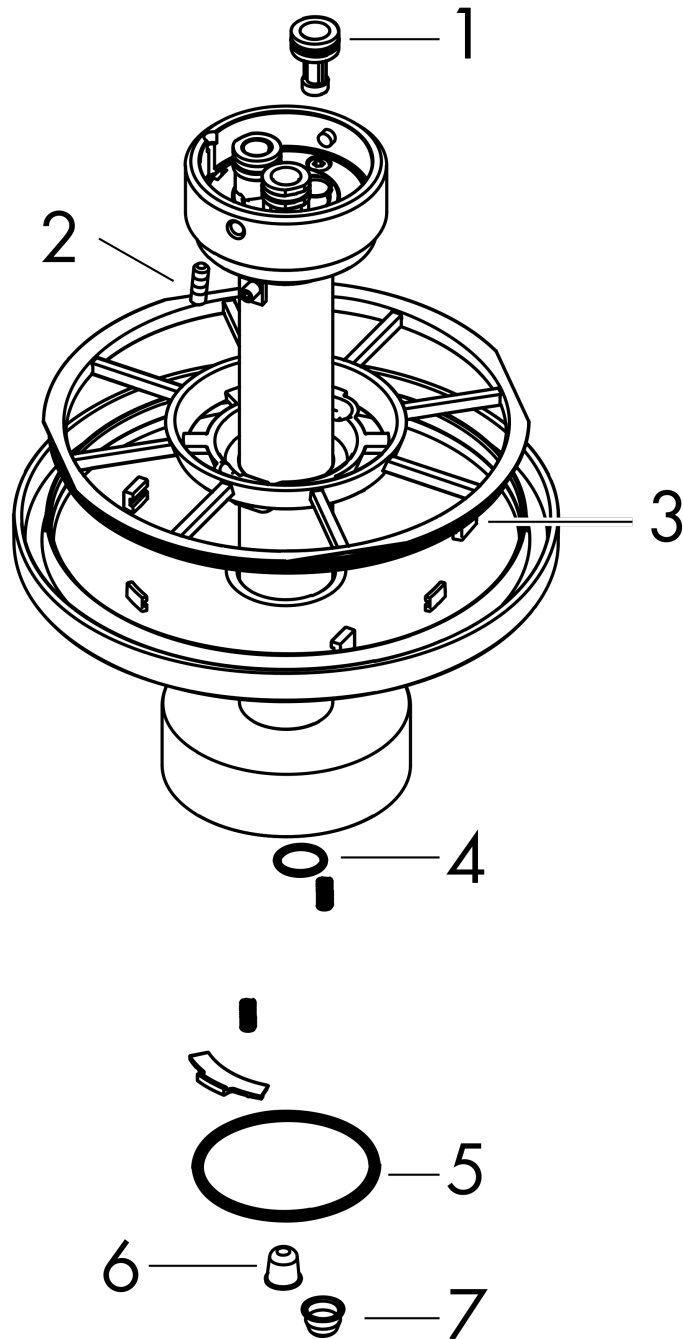

AXOR One

Deckenanschluss 300 mm für Kopfbrause 280 2jet

Oberfläche: Polished Gold Optic Artikelnummer: 48496990

Beschreibung

Merkmale

- Länge: 300 mm
- Installationsart: auf einen Grundkörper
- Material: Metall
- Anschlussart: G 1/2

Artikeldetails

TEAM-Nr.	757516.766
Preis exkl. MwSt.	520.00 CHF

Produktabbildung

Maßzeichnung

AXOR One
Deckenanschluss 300 mm für Kopfbrause 280 2jet
 Oberfläche: **Polished Gold Optic** Artikelnummer: **48496990**

Explosionszeichnung

Baujahr: >04/21

AXOR One
Deckenanschluss 300 mm für Kopfbrause 280 2jet
 Oberfläche: **Polished Gold Optic** Artikelnummer: **48496990**

Ersatzteilliste

Baujahr: >04/21

Pos.	Beschreibung	Artikelnummer	Preis	VE
1	O-Ring 9x2	98119000	3.25 CHF	1
2	null	93841000	8.65 CHF	1
3	O-Ring 120x2,5	93399000	5.40 CHF	1
4	O-Ring 11x1,5	98385000	3.25 CHF	1
5	O-Ring 45x2,5	98432000	3.25 CHF	1
6	Sieb	93967000	3.25 CHF	1
7	Sieb	97735000	3.25 CHF	1