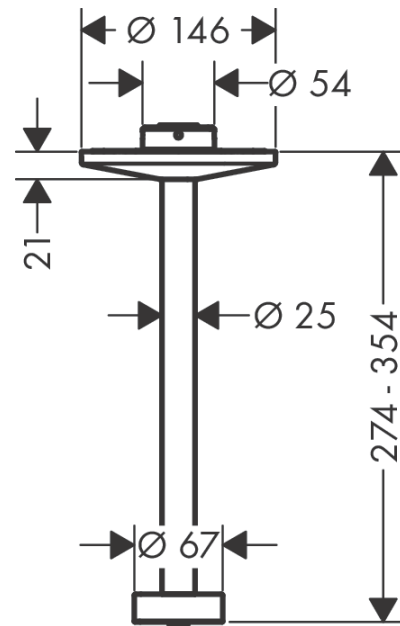

AXOR One

Deckenanschluss 300 mm für Kopfbrause 280 2jet

Oberfläche: Polished Gold Optic Artikelnummer: 48496990

Beschreibung

Merkmale

- Länge: 300 mm
- Installationsart: auf einen Grundkörper
- Material: Metall
- Anschlussart: G 1/2

Artikeldetails

TEAM-Nr.	757516.766
Preis exkl. MwSt.	520.00 CHF

Produktabbildung

Maßzeichnung

AXOR One
Deckenanschluss 300 mm für Kopfbrause 280 2jet
 Oberfläche: **Polished Gold Optic** Artikelnummer: **48496990**

Explosionszeichnung

Baujahr: >04/21

AXOR One
Deckenanschluss 300 mm für Kopfbrause 280 2jet
 Oberfläche: **Polished Gold Optic** Artikelnummer: **48496990**

Ersatzteilliste

Baujahr: >04/21

Pos.	Beschreibung	Artikelnummer	Preis	VE
1	O-Ring 9x2	98119000	3.25 CHF	1
2	null	93841000	8.65 CHF	1
3	O-Ring 120x2,5	93399000	5.40 CHF	1
4	O-Ring 11x1,5	98385000	3.25 CHF	1
5	O-Ring 45x2,5	98432000	3.25 CHF	1
6	Sieb	93967000	3.25 CHF	1
7	Sieb	97735000	3.25 CHF	1