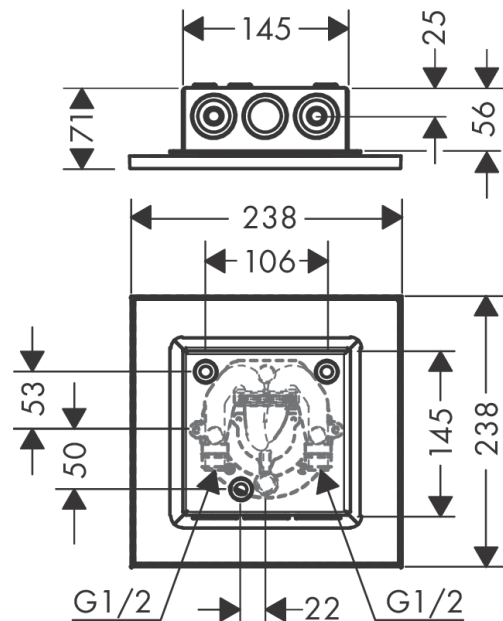

AXOR ShowerSolutions

Kopfbrause 250/250 2jet Decke - Aufputz

Oberfläche: **Polished Black Chrome** Artikelnummer: **35313330**

Beschreibung

Merkmale

- Brausekopfgrösse: 250 x 250 mm
- Strahlart: PowderRain, Intense PowderRain
- Durchflussmenge PowderRain (bei 3 bar): 17 l/min
- Durchflussmenge Intense PowderRain (bei 3 bar): 15 l/min
- Maximale Durchflussmenge bei 3 bar: 17 l/min
- Mindestfliessdruck: 1,5 bar
- Select Umstellung an der Armatur
- dynamische Strahldüsen fahren im Betrieb aus
- Material Strahlscheibe: Metall
- Kopfbrause zur Reinigung abnehmbar
- Montage: Decke - UP Installation
- Anschlussart: Grundkörper

Produktabbildung

Maßzeichnung

AXOR ShowerSolutions
Kopfbrause 250/250 2jet Decke - Aufputz
 Oberfläche: **Polished Black Chrome** Artikelnummer: **35313330**

Durchflussdiagramm

Die Verbrauchswerte wurden praxisnah mit den dazugehörigen Armaturen (Thermostat/Mischer/Unterputzventil) gemessen.

AXOR ShowerSolutions
Kopfbrause 250/250 2jet Decke - Aufputz
 Oberfläche: **Polished Black Chrome** Artikelnummer: **35313330**

Einbaubeispiel

AXOR 250 2jet
 35298000
 AXOR 300 2jet
 35305000

AXOR 250/250 2jet
 35313000
 AXOR 300/300 2jet
 35321000