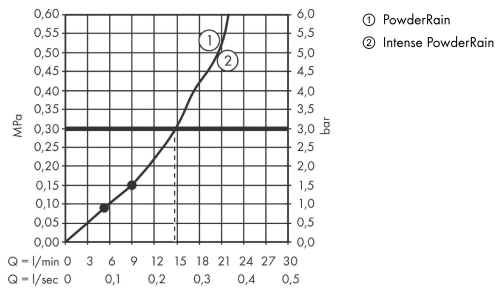

AXOR ShowerSolutions

Kopfbrause 250/250 2jet Decke - Aufputz

Oberfläche: **Polished Black Chrome** Artikelnummer: **35313330**

Beschreibung

Merkmale

- Brausekopfgrösse: 250 x 250 mm
- Strahlart: PowderRain, Intense PowderRain
- Durchflussmenge PowderRain (bei 3 bar): 17 l/min
- Durchflussmenge Intense PowderRain (bei 3 bar): 15 l/min
- Maximale Durchflussmenge bei 3 bar: 17 l/min
- Mindestfliessdruck: 1,5 bar
- Select Umstellung an der Armatur
- dynamische Strahldüsen fahren im Betrieb aus
- Material Strahlscheibe: Metall
- Kopfbrause zur Reinigung abnehmbar
- Montage: Decke - UP Installation
- Anschlussart: Grundkörper

Produktabbildung

Maßzeichnung

AXOR ShowerSolutions
Kopfbrause 250/250 2jet Decke - Aufputz
 Oberfläche: **Polished Black Chrome** Artikelnummer: **35313330**

Durchflussdiagramm

Die Verbrauchswerte wurden praxisnah mit den dazugehörigen Armaturen (Thermostat/Mischer/Unterputzventil) gemessen.