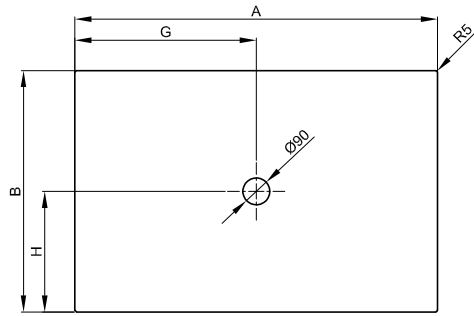

BetteFloor

Darstellung mit vormontiertem Minimum-Wannenträger (T1).

Darstellung mit vormontiertem Minimum-Wannenträger (T1).

Information

Ab einer Schenkellänge von 1000 mm empfehlen wir den Einsatz eines Unterstützungsfußes B57-0232 oder des Unterstützungsfußes BetteLevel B57-0426.

Abmessung

Bestell-Nr.	Maße in mm	A	B	G	H
5831	800 x 800	800	800	400	400
5711	900 x 700	900	700	450	350
5841	900 x 750	900	750	450	375
8751	900 x 800	900	800	450	400
5931	900 x 900	900	900	450	450
5881	1000 x 700	1000	700	500	350
1651	1000 x 750	1000	750	500	375
5491	1000 x 800	1000	800	500	400
1661	1000 x 900	1000	900	500	450
5941	1000 x 1000	1000	1000	500	500
8732	1100 x 750	1100	750	550	375
8731	1100 x 800	1100	800	550	400
8631	1100 x 900	1100	900	550	450
8735	1100 x 1000	1100	1000	550	500
1672	1200 x 700	1200	700	600	350
1671	1200 x 750	1200	750	600	375
1681	1200 x 800	1200	800	600	400
1261	1200 x 900	1200	900	600	450
8661	1200 x 1000	1200	1000	600	500
8721	1200 x 1200	1200	1200	600	600
5797	1300 x 750	1300	750	650	375
5793	1300 x 800	1300	800	650	400
5791	1300 x 900	1300	900	650	450
5794	1300 x 1000	1300	1000	650	500
5803	1400 x 700	1400	700	700	350
5802	1400 x 750	1400	750	700	375
5801	1400 x 800	1400	800	700	400
5836	1400 x 900	1400	900	700	450
5851	1400 x 1000	1400	1000	700	500
5938	1500 x 700	1500	700	750	350
5939	1500 x 750	1500	750	750	375
5937	1500 x 800	1500	800	750	400
5936	1500 x 900	1500	900	750	450
5946	1500 x 1000	1500	1000	750	500
5948	1600 x 700	1600	700	800	350
5949	1600 x 750	1600	750	800	375
5957	1600 x 800	1600	800	800	400
5966	1600 x 900	1600	900	800	450
5969	1600 x 1000	1600	1000	800	500
5994	1700 x 750	1700	750	850	375
5989	1700 x 800	1700	800	850	400
5991	1700 x 900	1700	900	850	450
5817	1700 x 1000	1700	1000	850	500
5981	1800 x 800	1800	800	900	400
5988	1800 x 900	1800	900	900	450
5818	1800 x 1000	1800	1000	900	500