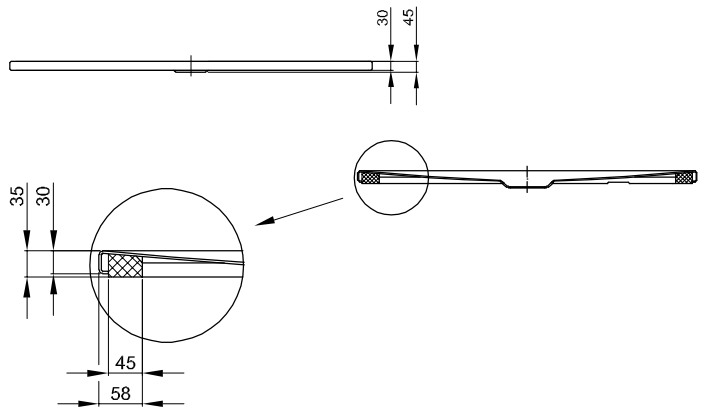

BetteFloor

Darstellung mit vormontiertem Minimum-Wannenträger (T1).

Darstellung mit vormontiertem Minimum-Wannenträger (T1).

Information

Ab einer Schenkellänge von 1000 mm empfehlen wir den Einsatz eines Unterstützungsfußes B57-0232 oder des Unterstützungsfußes BetteLevel B57-0426.

Abmessung

Bestell-Nr.	Maße in mm	A	B	G	H
5831	800 x 800	800	800	400	400
5711	900 x 700	900	700	450	350
5841	900 x 750	900	750	450	375
8751	900 x 800	900	800	450	400
5931	900 x 900	900	900	450	450
5881	1000 x 700	1000	700	500	350
1651	1000 x 750	1000	750	500	375
5491	1000 x 800	1000	800	500	400
1661	1000 x 900	1000	900	500	450
5941	1000 x 1000	1000	1000	500	500
8732	1100 x 750	1100	750	550	375
8731	1100 x 800	1100	800	550	400
8631	1100 x 900	1100	900	550	450
8735	1100 x 1000	1100	1000	550	500
1672	1200 x 700	1200	700	600	350
1671	1200 x 750	1200	750	600	375
1681	1200 x 800	1200	800	600	400
1261	1200 x 900	1200	900	600	450
8661	1200 x 1000	1200	1000	600	500
8721	1200 x 1200	1200	1200	600	600
5797	1300 x 750	1300	750	650	375
5793	1300 x 800	1300	800	650	400
5791	1300 x 900	1300	900	650	450
5794	1300 x 1000	1300	1000	650	500
5803	1400 x 700	1400	700	700	350
5802	1400 x 750	1400	750	700	375
5801	1400 x 800	1400	800	700	400
5836	1400 x 900	1400	900	700	450
5851	1400 x 1000	1400	1000	700	500
5938	1500 x 700	1500	700	750	350
5939	1500 x 750	1500	750	750	375
5937	1500 x 800	1500	800	750	400
5936	1500 x 900	1500	900	750	450
5946	1500 x 1000	1500	1000	750	500
5948	1600 x 700	1600	700	800	350
5949	1600 x 750	1600	750	800	375
5957	1600 x 800	1600	800	800	400
5966	1600 x 900	1600	900	800	450
5969	1600 x 1000	1600	1000	800	500
5994	1700 x 750	1700	750	850	375
5989	1700 x 800	1700	800	850	400
5991	1700 x 900	1700	900	850	450
5817	1700 x 1000	1700	1000	850	500
5981	1800 x 800	1800	800	900	400
5988	1800 x 900	1800	900	900	450
5818	1800 x 1000	1800	1000	900	500