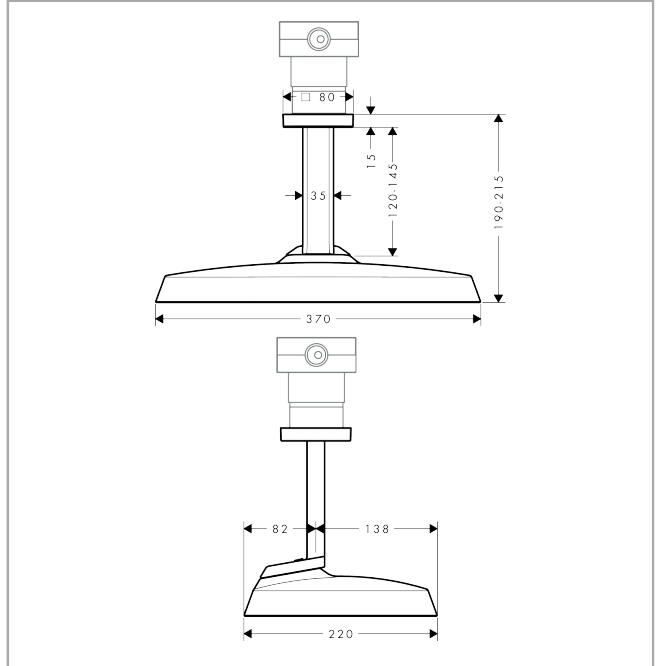

AXOR ShowerSphere
Kopfbrause 370/220 2jet mit Deckenanschluss
 Oberfläche: **Brushed Brass** Artikelnummer: **39757950**

Beschreibung

Merkmale

- besteht aus: Kopfbrause, Deckenanschluss
- Brausekopfgröße: 370 x 220 mm
- Strahlart: PowderRain, Rain
- FlexPower: Düsen passen sich Wasserdruck automatisch an durch öffnen und schließen
- QuickClean+: Kalkablagerung vermeiden durch die Elastizität der Düsen
- Durchflussregler: 12 l/min (mit möglichen Toleranzen ±10 %)
- Durchflussmenge PowderRain bei 3 bar: 10,4 l/min
- Durchflussmenge Rain Strahl bei 3 bar: 10,1 l/min
- Funktion ab: 5,5 l/min
- maximale Durchflussmenge bei 3 bar: 10,4 l/min
- Mindestfließdruck: 1 bar
- Material Strahlscheibe: Metall
- Kopfbrause zur Reinigung abnehmbar
- optional für 2jet Kopfbrausen mit Deckenanschluss: Änderung der Rosettengröße auf 120/120 über AXOR Signature-Anfrage
- Metalldeckenanschluss
- Deckenanschlusslänge: 145 mm
- Montage: Deckenmontage
- Montageart: Unterputz
- Anschlussart: Grundkörper
- für Durchlauferhitzer geeignet
- nicht enthalten: Grundkörper
- P-IX 10355/IIA

Technologie

AXOR ShowerSphere
Kopfbrause 370/220 2jet mit Deckenanschluss
 Oberfläche: **Brushed Brass** Artikelnummer: **39757950**

Produktabbildung

Maßzeichnung

Durchflussdiagramm