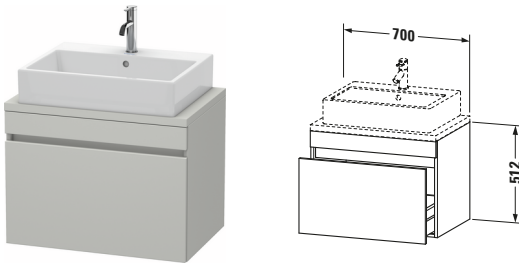

Konsolenwaschtischunterbau wandhängend

Basis Angaben	
Langbezeichnung	Duravit DuraStyle Konsolenwaschtischunterbau wandhängend, Betongrau Matt, Rechteckig, Anzahl Auszüge: 1 – DS530100707

Spezifikationen	
Anzahl Auszüge	1
Für Anzahl Waschtische	1
Compact	✓
Montagegrad	Montiert
Waschplatz	
Position Becken	Mitte
Montage	
Montageart	Konsolenmontage / Wandhängend / Wandmontage
Farbe	
Farbwert	Betongrau
Glanzgrad	Matt
Front	
Farbwert Front	Betongrau
Glanzgrad Front	Matt
Korpus	
Glanzgrad Korpus	Matt
Material Korpus	Hochverdichtete Dreischicht-Holzspanplatte
Oberfläche Korpus	Dekor
Griff	
Ausführung Griff	Grifflos

Features	
Inneneinteilung	Optional
Selbsteinzug mit Dämpfung	✓

Lieferumfang	
Montage	
Inkl. Befestigungsmaterial	✓
Technische Dokumentation	
Inkl. Montageanleitung	digital und gedruckt

Logistik	
Artikelgewicht	19,9 kg
Verkaufsverpackung	
Art Verkaufsverpackung	Karton
Menge / Verkaufsverpackung	1 Stk.
Ab Werk verpackt	✓
Breite Verkaufsverpackung inkl. Artikel	630 mm
Höhe Verkaufsverpackung inkl. Artikel	860 mm
Tiefe Verkaufsverpackung inkl. Artikel	565 mm
Gewicht Verkaufsverpackung inkl. Artikel	24 kg
Anzahl Packstücke	1

Vermaßung	
Breite / Länge	700 mm
Höhe	512 mm
Tiefe / Breite	478 mm
Min. Wandabstand	20 mm

Passende Produkte	
Passende Artikel	
	Raumsparsiphon # 005076 Universal
	Inneneinteilung # UV9846 Universal
Notwendige Artikel	
	Konsolle # DS101C DuraStyle
	Konsolle # DS105C DuraStyle
	Konsolle # DS100C DuraStyle
	Konsolle # DS104C DuraStyle