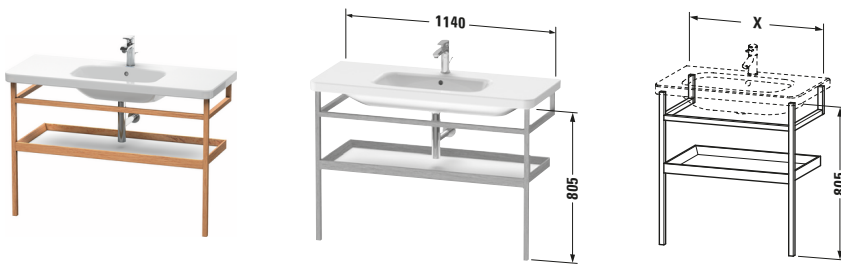

Holzgestell

Basis Angaben

Langbezeichnung	Duravit DuraStyle Holzgestell – DS988409177
-----------------	---

Logistik

Artikelgewicht	5,5 kg
Verkaufsverpackung	
Art Verkaufsverpackung	Karton
Menge / Verkaufsverpackung	1 Stk.
Ab Werk verpackt	✓
Breite Verkaufsverpackung inkl. Artikel	1182 mm
Höhe Verkaufsverpackung inkl. Artikel	842 mm
Tiefe Verkaufsverpackung inkl. Artikel	55 mm
Gewicht Verkaufsverpackung inkl. Artikel	9 kg
Anzahl Packstücke	1

Breite / Lange	1140 mm
Hohe	805 mm
Tiefe / Breite	440 mm